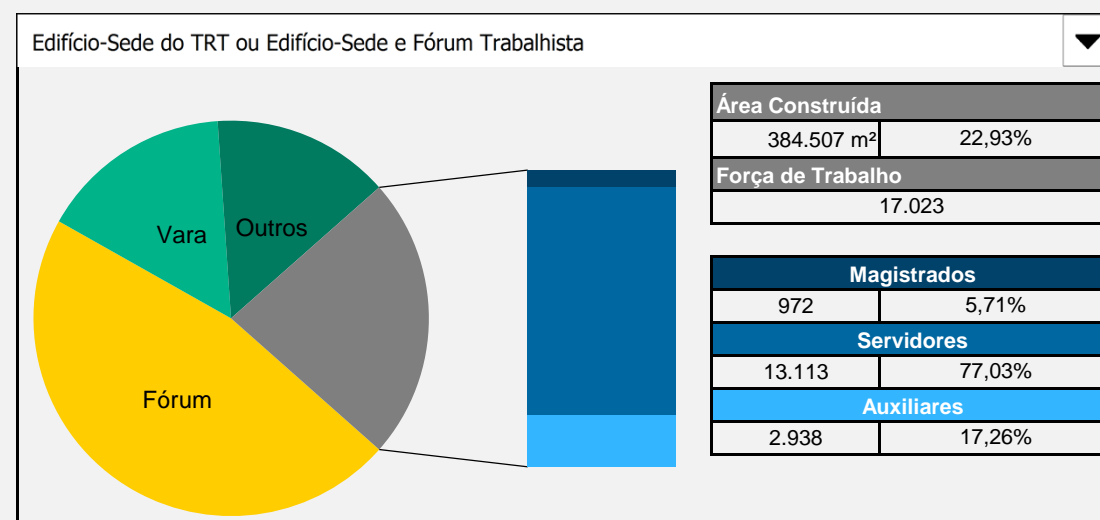

Justiça do Trabalho

Total de imóveis
917

Área Construída
1.676.844 m²

Número	Município	Função	Propriedade	Áreas (m ²)				Força de Trabalho			Área (m ²)	Projeto	
				Construída	Terreno	Cedida	Compartilhada	Magistrados	Servidores	Auxiliares		Situação	Execução (%)
1	Dianópolis	Vara do Trabalho	Da União	1.107	1.667	22	0	2	8	15	-	0	-
2	Caldas Novas	Vara do Trabalho	Da União	517	3.875	25	0	2	12	2	-	0	-
3	Formosa	Vara do Trabalho	Da União	382	673	21	0	1	10	3	-	0	-
4	Goiás	Vara do Trabalho	Da União	580	569	19	0	2	14	2	-	0	-
5	São Luís de Montes Belos	Vara do Trabalho	Da União	367	429	14	0	2	11	3	-	0	-
6	Arapiraca - sede provisória	Vara do Trabalho	Alugado	446	1.200	11	0	2	16	5	-	0	-
7	Santana do Ipanema	Vara do Trabalho	Da União	393	430	8	0	1	11	5	-	0	-
8	Palmeira dos Índios	Vara do Trabalho	Da União	556	865	14	0	1	6	5	-	0	-
9	Penedo	Vara do Trabalho	Da União	503	1.816	9	0	1	11	5	-	0	-
10	Porto Calvo	Vara do Trabalho	Da União	582	2.500	13	0	1	11	5	-	0	-
11	São Luiz do Quitunde	Vara do Trabalho	Da União	570	2.709	14	0	1	9	5	-	0	-
12	Parnaíba	Vara do Trabalho	Da União	631	966	9	0	1	11	6	-	0	-
13	São Raimundo Nonato	Vara do Trabalho	Da União	328	405	17	0	1	10	3	-	0	-

* Fonte: Relatório Justiça em números 2020; ** Painel Justiça em números 2019; *** Estatística TST - por região judiciária.

Tribunal Regional do Trabalho da 1ª Região

Total de imóveis
54

Área Construída
114.869 m²