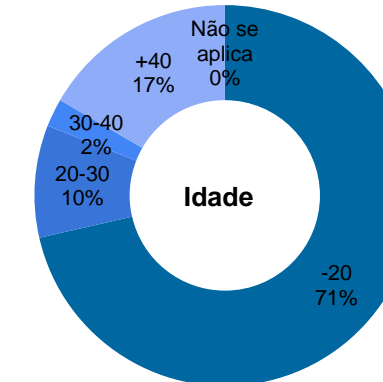

Tribunal Regional do Trabalho da 2ª Região

Total de imóveis
42

Área Construída
242.911 m²