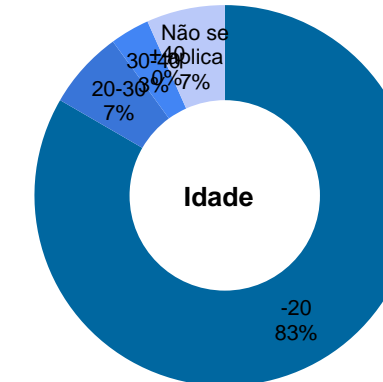

Tribunal Regional do Trabalho da 18ª Região

Total de imóveis
30

Área Construída
57.456 m²