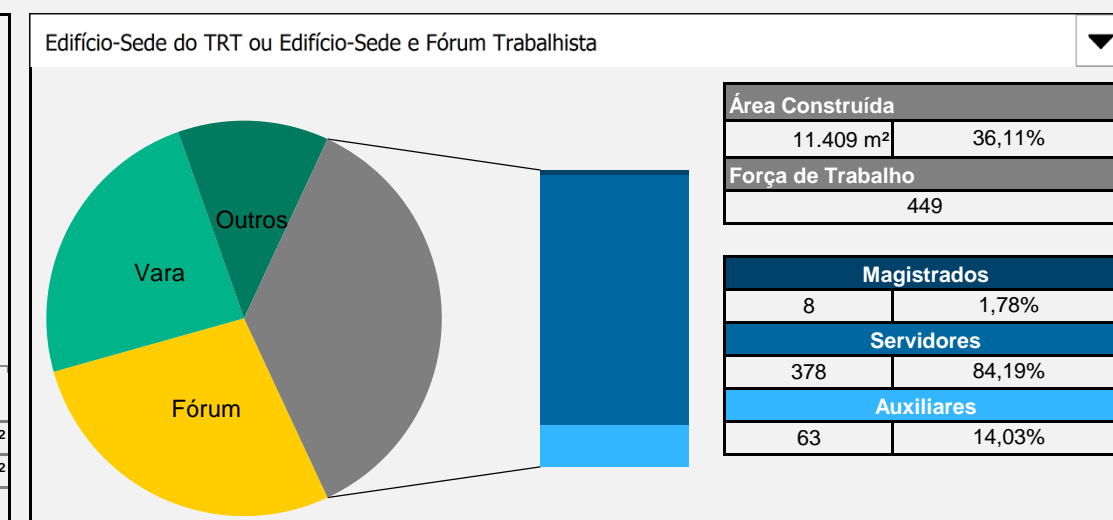

Número	Descrição	Município	Função	Propriedade	Construída	Áreas (m²)			Força de Trabalho			Área (m²)	Projeto	
						Terreno	Cedida	Compartilhada	Magistrados	Servidores	Auxiliares		Situação	Execução (%)
1	Edifício-Sede do TRT em Porto Velho	Porto Velho	Edifício-Sede do TRT	Da União	11.409	2.436	69	0	8	378	63	-	0	-
2	Gráfica em Porto Velho	Porto Velho	Gráfica	Da União	744	450	-	0	0	6	5	-	0	-
3	Imóvel Setor Industrial em Porto Velho (Núcleo de Material e Patrimônio, Núcleo de Gestão Documental, Escola Judicial)	Porto Velho	Núcleo de Material e Patrimônio	Da União	3.163	6.657	-	0	0	47	9	-	0	-
4	Fórum Trabalhista de Porto Velho	Porto Velho	Fórum Trabalhista	Da União	2.219	473	29	0	11	53	26	-	0	-
5	Fórum Trabalhista de Porto Velho	Porto Velho	Fórum Trabalhista	Alugado	720	240	-	0	6	32	17	-	0	-
6	Fórum Trabalhista de Ariquemes	Ariquemes	Fórum Trabalhista	Da União	1.243	3.850	-	0	4	20	7	-	0	-
7	Vara do Trabalho de Buritis	Buritis	Vara do Trabalho	Da União	459	1.258	-	0	1	5	7	-	0	-
8	Vara do Trabalho de Machadinho do Oeste	Machadinho do Oeste	Vara do Trabalho	Da União	456	1.225	-	0	1	5	4	-	0	-
9	Vara do Trabalho de Jaru	Jaru	Vara do Trabalho	Da União	512	1.680	-	0	3	6	5	-	0	-
10	Vara do Trabalho de Ouro Preto D'Oeste	Ouro Preto D'Oeste	Vara do Trabalho	Da União	543	2.991	-	0	1	6	5	-	0	-
11	Fórum Trabalhista de Ji-Paraná	Ji-Paraná	Fórum Trabalhista	Da União	1.385	3.000	-	0	4	18	8	-	0	-
12	Vara do Trabalho de São Miguel do Guaporé	São Miguel do Guaporé	Vara do Trabalho	Da União	428	900	-	0	1	5	5	-	0	-
13	Vara do Trabalho de Rolim de Moura	Rolim de Moura	Vara do Trabalho	Da União	468	1.400	-	0	1	10	6	-	0	-