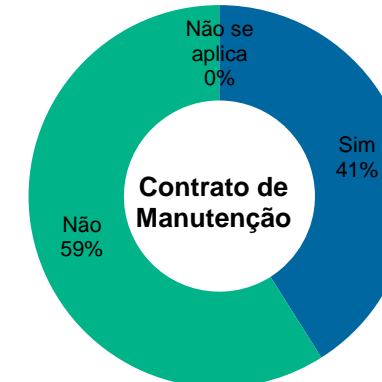

Tribunal Regional do Trabalho da 5ª Região

Total de imóveis
39

Área Construída
65.774 m²