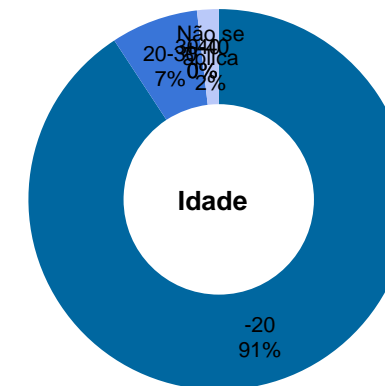

Tribunal Regional do Trabalho da 9ª Região

Total de imóveis
54

Área Construída
114.751 m²