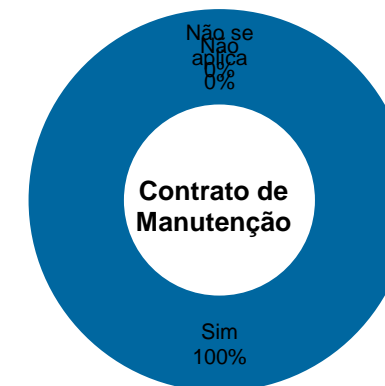

Tribunal Regional do Trabalho da 10ª Região

Total de imóveis
21

Área Construída
59.193 m²