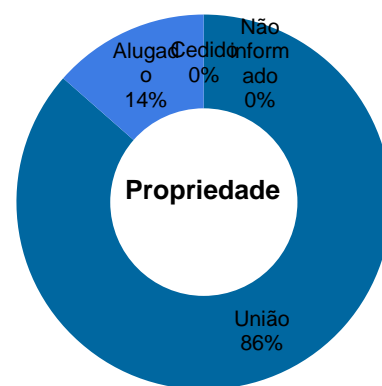

Tribunal Regional do Trabalho da 8ª Região

Total de imóveis
37

Área Construída
66.197 m²