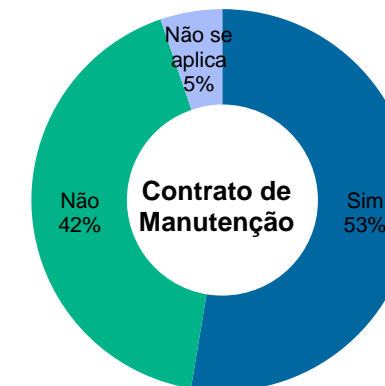

Tribunal Regional do Trabalho da 11ª Região

Total de imóveis
19

Área Construída
50.961 m²