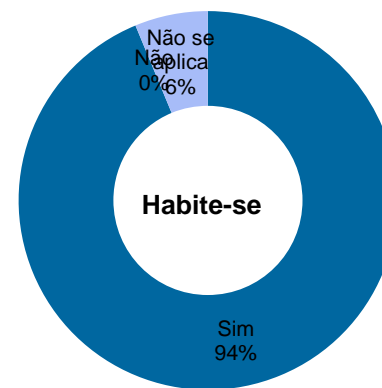

21

22

Tribunal Regional do Trabalho da 17ª Região

Total de imóveis

16

Área Construída

24.042 m²

Número	Função	Município	Dados específicos		Áreas (m ²)			Força de Trabalho			Projeto			
			Função	Propriedade	Construída	Terreno	Cedida	Compartilhada	Magistrados	Servidores	Auxiliares	Área (m ²)	Situação	Execução (%)
1	Vara do Trabalho de Nova Venécia	Nova Venécia	Vara do Trabalho	Da União	719	940	-	0	1	12	5	-	0	-
2	Edifício Castelo Branco	Vitória	Edifício-Sede do TRT	Da União	1.992	1.575	-	106	13	320	129	-	0	-
3	Edifício Castelo Branco	Vitória	Edifício-Sede do TRT	Cedido por terceiros	3.757	1.575	-	106	13	320	129	-	0	-
4	Edifício Vitória Park	Vitória	Fórum Trabalhista	Da União	9.839	1.062	447	0	35	283	128	-	0	-
5	Galpão Araçás	Vila Velha	Edifício Administrativo	Alugado	2.962	5.108	-	0	0	6	16	-	0	-
6	Futuro Edifício-Sede	Vitória	Obra em andamento ou paralisada	Da União	n/a	9.592	-	0	0	0	0	49.137	Em andamento	94
7	Posto Avançado de Afonso Cláudio	Afonso Cláudio	Posto Avançado	Alugado	222	1.078	-	0	0	3	1	-	0	-
8	Posto Avançado de Alegre	Alegre	Posto Avançado	Da União	277	679	-	0	0	3	3	-	0	-
9	Vara do Trabalho de Aracruz	Aracruz	Vara do Trabalho	Da União	290	414	-	0	0	13	6	-	0	-
10	Fórum Trabalhista de Cachoeiro de Itapemirim	Cachoeiro de Itapemirim	Fórum Trabalhista	Alugado	1.094	1.115	-	0	5	33	13	-	0	-
11	Vara do Trabalho de Colatina	Colatina	Vara do Trabalho	Alugado	353	429	-	0	2	15	5	-	0	-
12	Fórum Trabalhista de Guarapari	Guarapari	Fórum Trabalhista	Alugado	1.299	1.060	29	0	3	23	9	-	0	-
13	Vara do Trabalho de Linhares	Linhares	Vara do Trabalho	Da União	335	450	-	0	5	14	7	-	0	-