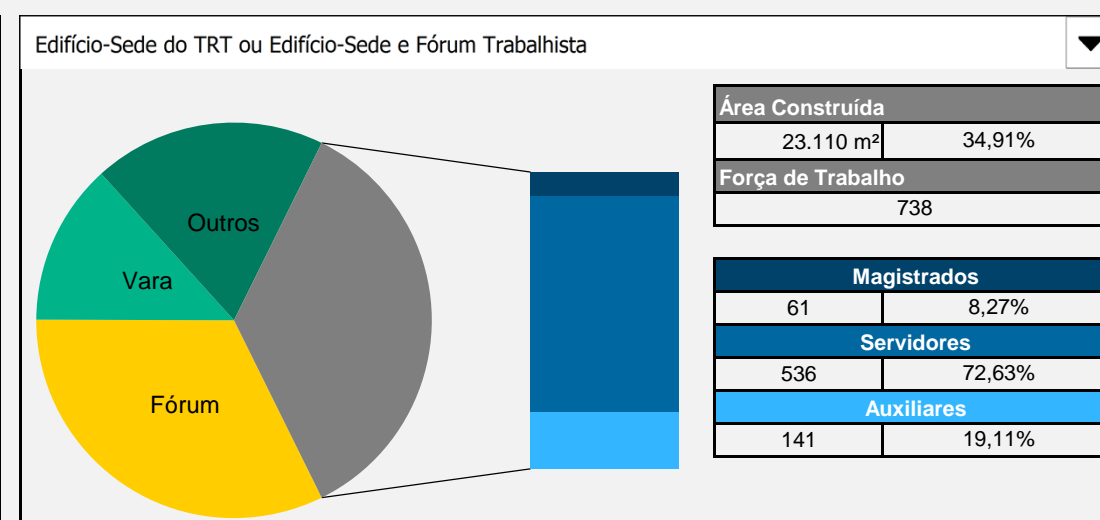

Tribunal Regional do Trabalho da 8ª Região

Total de imóveis
37

Área Construída
66.197 m²

Município	Função	Dados específicos			Áreas (m ²)			Força de Trabalho			Projeto			
		Propriedade	Construída	Terreno	Cedida	Compartilhada	Magistrados	Servidores	Auxiliares	Área (m ²)	Situação	Execução (%)		
1	1ª Vara do Trabalho de Abaetetuba	Abaetetuba	Vara do Trabalho	Da União	525	904	-	0	1	18	6	-	0	-
2	2ª Vara do Trabalho de Abaetetuba	Abaetetuba	Vara do Trabalho	Da União	364	4.000	10	0	2	11	5	-	0	-
3	Fórum Trabalhista de Ananindeua	Ananindeua	Fórum Trabalhista	Da União	3.609	2.527	16	0	5	56	21	-	0	-
4	Arquivo Geral	Ananindeua	Arquivo Geral	Da União	2.044	5.808	-	0	0	3	5	-	0	-
5	Depósito de bens penhorados	Ananindeua	Depósito de bens penhorados	Da União	1.002	5.808	-	0	0	2	3	-	0	-
6	Vara do Trabalho de Altamira	Altamira	Vara do Trabalho	Da União	562	1.118	-	0	2	15	6	-	0	-
7	Vara do Trabalho de Breves	Breves	Vara do Trabalho	Da União	585	968	-	0	1	7	5	-	0	-
8	Vara do Trabalho de Capanema	Capanema	Vara do Trabalho	Da União	374	648	-	0	1	11	6	-	0	-
9	Vara do Trabalho de Castanhal	Castanhal	Vara do Trabalho	Da União	829	1.800	15	0	2	15	6	-	0	-
10	Vara do Trabalho de Itaituba	Itaituba	Vara do Trabalho	Da União	401	565	10	0	1	10	6	-	0	-
11	Fórum Trabalhista de Marabá	Marabá	Fórum Trabalhista	Da União	1.509	2.934	-	0	4	32	9	-	0	-
12	3ª e 4ª Varas do Trabalho de Marabá	Marabá	Fórum Trabalhista	Alugado	448	448	-	0	2	20	6	-	0	-
13	Vara do Trabalho de Óbidos	Óbidos	Vara do Trabalho	Da União	561	2.959	33	0	1	7	6	-	0	-