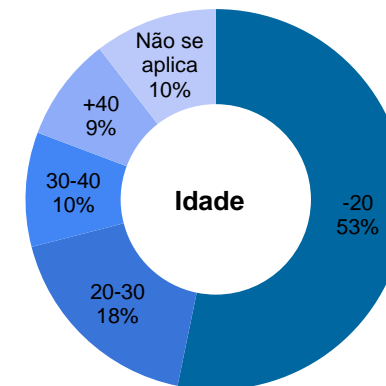

Justiça do Trabalho

Total de imóveis
917

Área Construída
1.676.844 m²

Número	Município	Função	Propriedade	Áreas (m ²)				Força de Trabalho			Área (m ²)	Projeto	
				Construída	Terreno	Cedida	Compartilhada	Magistrados	Servidores	Auxiliares		Situação	Execução (%)
1	Dianópolis	Vara do Trabalho	Da União	1.107	1.667	22	0	2	8	15	-	0	-
2	Caldas Novas	Vara do Trabalho	Da União	517	3.875	25	0	2	12	2	-	0	-
3	Formosa	Vara do Trabalho	Da União	382	673	21	0	1	10	3	-	0	-
4	Goiás	Vara do Trabalho	Da União	580	569	19	0	2	14	2	-	0	-
5	São Luís de Montes Belos	Vara do Trabalho	Da União	367	429	14	0	2	11	3	-	0	-
6	Arapiraca - sede provisória	Vara do Trabalho	Alugado	446	1.200	11	0	2	16	5	-	0	-
7	Santana do Ipanema	Vara do Trabalho	Da União	393	430	8	0	1	11	5	-	0	-
8	Palmeira dos Índios	Vara do Trabalho	Da União	556	865	14	0	1	6	5	-	0	-
9	Penedo	Vara do Trabalho	Da União	503	1.816	9	0	1	11	5	-	0	-
10	Porto Calvo	Vara do Trabalho	Da União	582	2.500	13	0	1	11	5	-	0	-
11	São Luiz do Quitunde	Vara do Trabalho	Da União	570	2.709	14	0	1	9	5	-	0	-
12	Parnaíba	Vara do Trabalho	Da União	631	966	9	0	1	11	6	-	0	-
13	São Raimundo Nonato	Vara do Trabalho	Da União	328	405	17	0	1	10	3	-	0	-

* Fonte: Relatório Justiça em números 2020; ** Painel Justiça em números 2019; *** Estatística TST - por região judiciária.

Tribunal Regional do Trabalho da 1ª Região

Total de imóveis
54

Área Construída
114.869 m²