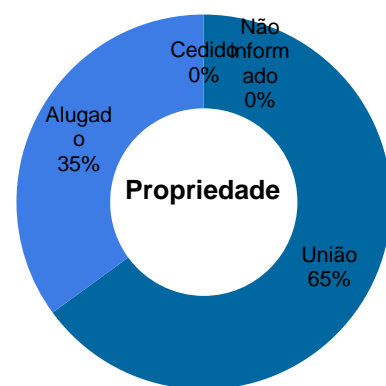

Tribunal Regional do Trabalho da 4ª Região

Total de imóveis
97

Área Construída
125.793 m²