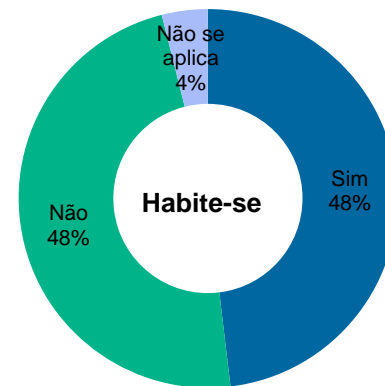

Justiça do Trabalho

Total de imóveis
917

Área Construída
1.676.844 m²

Número	Município	Função	Propriedade	Áreas (m ²)				Força de Trabalho			Área (m ²)	Projeto	
				Construída	Terreno	Cedida	Compartilhada	Magistrados	Servidores	Auxiliares		Situação	Execução (%)
1	Dianópolis	Vara do Trabalho	Da União	1.107	1.667	22	0	2	8	15	-	0	-
2	Caldas Novas	Vara do Trabalho	Da União	517	3.875	25	0	2	12	2	-	0	-
3	Formosa	Vara do Trabalho	Da União	382	673	21	0	1	10	3	-	0	-
4	Goiás	Vara do Trabalho	Da União	580	569	19	0	2	14	2	-	0	-
5	São Luís de Montes Belos	Vara do Trabalho	Da União	367	429	14	0	2	11	3	-	0	-
6	Arapiraca - sede provisória	Vara do Trabalho	Alugado	446	1.200	11	0	2	16	5	-	0	-
7	Santana do Ipanema	Vara do Trabalho	Da União	393	430	8	0	1	11	5	-	0	-
8	Palmeira dos Índios	Vara do Trabalho	Da União	556	865	14	0	1	6	5	-	0	-
9	Penedo	Vara do Trabalho	Da União	503	1.816	9	0	1	11	5	-	0	-
10	Porto Calvo	Vara do Trabalho	Da União	582	2.500	13	0	1	11	5	-	0	-
11	São Luiz do Quitunde	Vara do Trabalho	Da União	570	2.709	14	0	1	9	5	-	0	-
12	Parnaíba	Vara do Trabalho	Da União	631	966	9	0	1	11	6	-	0	-
13	São Raimundo Nonato	Vara do Trabalho	Da União	328	405	17	0	1	10	3	-	0	-

* Fonte: Relatório Justiça em números 2020; ** Painel Justiça em números 2019; *** Estatística TST - por região judiciária.

Tribunal Regional do Trabalho da 1ª Região

Total de imóveis
54

Área Construída
114.869 m²