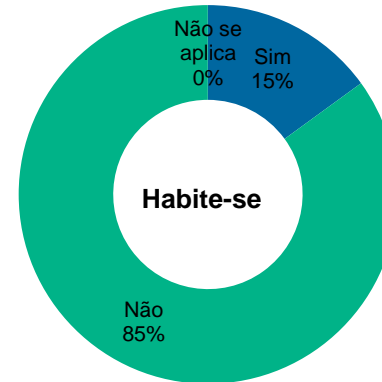

Tribunal Regional do Trabalho da 16ª Região

Total de imóveis
20

Área Construída
29.586 m²

Número	Município	Função	Propriedade	Áreas (m²)				Força de Trabalho			Área (m²)	Projeto	
				Construída	Terreno	Cedida	Compartilhada	Magistrados	Servidores	Auxiliares		Situação	Execução (%)
1	São Luís	Fórum Trabalhista	Da União	9.137	2.014	400	0	21	120	59	-	0	-
2	São Luís	Edifício-Sede do TRT	Da União	9.888	13.728	361	0	8	252	137	-	0	-
3	São Luís	Sem função atual	Da União	1.427	1.285	-	0	0	0	6	-	0	-
4	Açailândia	Vara do Trabalho	Da União	523	828	-	0	2	9	5	-	0	-
5	Bacabal	Vara do Trabalho	Da União	483	9.688	-	0	2	9	12	-	0	-
6	Estreito	Vara do Trabalho	Da União	386	1.485	-	0	2	9	5	-	0	-
7	Balsas	Vara do Trabalho	Da União	431	800	-	0	1	8	8	-	0	-
8	Barra do Corda	Vara do Trabalho	Da União	662	1.765	-	0	1	10	7	-	0	-
9	Pedreiras	Vara do Trabalho	Da União	305	1.056	-	0	1	7	3	-	0	-
10	Barreirinhas	Vara do Trabalho	Da União	361	1.075	-	0	1	7	5	-	0	-
11	Pinheiro	Vara do Trabalho	Da União	469	876	-	0	2	12	5	-	0	-
12	Caxias	Vara do Trabalho	Da União	696	5.386	-	0	2	11	7	-	0	-
13	Presidente Dutra	Vara do Trabalho	Da União	689	1.541	-	0	2	9	3	-	0	-