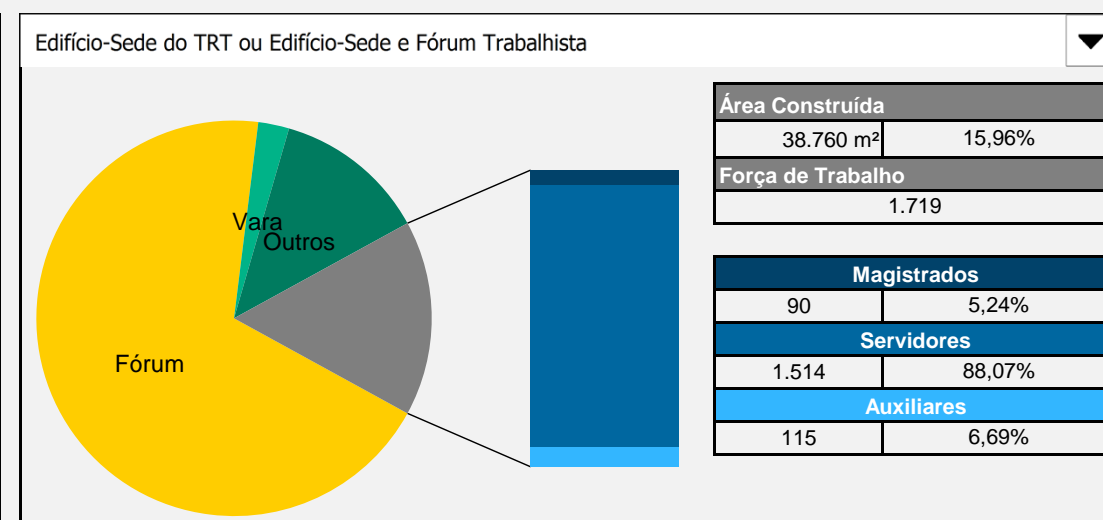

Tribunal Regional do Trabalho da 2ª Região

Total de imóveis
42

Área Construída
242.911 m²

Número	Função	Município	Dados específicos		Áreas (m ²)			Força de Trabalho			Projeto			
			Propriedade	Construída	Terreno	Cedida	Compartilhada	Magistrados	Servidores	Auxiliares	Área (m ²)	Situação	Execução (%)	
1	Unidade Administrativa III	São Paulo	Edifício Administrativo	Alugado	9.929	8.083	-	0	0	22	110	-	0	-
2	Fórum Trabalhista de Suzano	Suzano	Fórum Trabalhista	Alugado	1.054	549	12	0	4	26	7	-	0	-
3	Fórum Trabalhista de São Bernardo do Campo	São Bernardo do Campo	Fórum Trabalhista	Da União	6.737	653	133	0	17	184	24	-	0	-
4	Fórum Trabalhista de Arujá	Arujá	Vara do Trabalho	Alugado	769	315	31	0	1	10	0	-	0	-
5	Fórum Trabalhista de Santo André	Santo André	Fórum Trabalhista	Alugado	4.638	720	35	0	11	74	13	-	0	-
6	Fórum Trabalhista de Barueri	Barueri	Fórum Trabalhista	Alugado	6.243	6.243	53	0	12	66	14	-	0	-
7	Fórum Trabalhista de Caieiras	Caieiras	Vara do Trabalho	Alugado	958	308	19	0	3	8	66	-	0	-
8	Fórum Trabalhista de Santana de Parnaíba	Santana de Parnaíba	Fórum Trabalhista	Alugado	1.186	1.346	23	0	7	25	6	-	0	-
9	Fórum Trabalhista de Mogi das Cruzes	Mogi das Cruzes	Fórum Trabalhista	Cedido por terceiros	1.549	2.100	44	0	10	61	11	-	0	-
10	Fórum Trabalhista de Cajamar	Cajamar	Vara do Trabalho	Alugado	374	600	12	0	3	14	55	-	0	-
11	Fórum Trabalhista de Mauá	Mauá	Fórum Trabalhista	Alugado	1.532	400	26	0	7	36	8	-	0	-
12	Vara do Trabalho de Jandira	Jandira	Vara do Trabalho	Alugado	668	1.414	24	0	4	10	6	-	0	-
13	Fórum Trabalhista de Itaquaquecetuba	Itaquaquecetuba	Fórum Trabalhista	Alugado	1.359	437	16	0	6	25	6	-	0	-