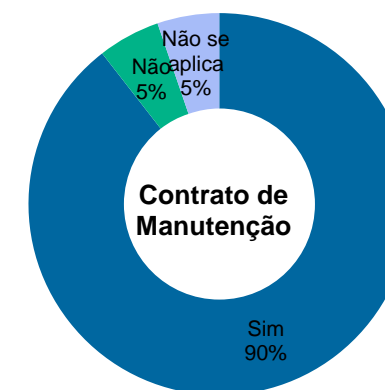

Tribunal Regional do Trabalho da 19ª Região

Total de imóveis
19

Área Construída
21.438 m²