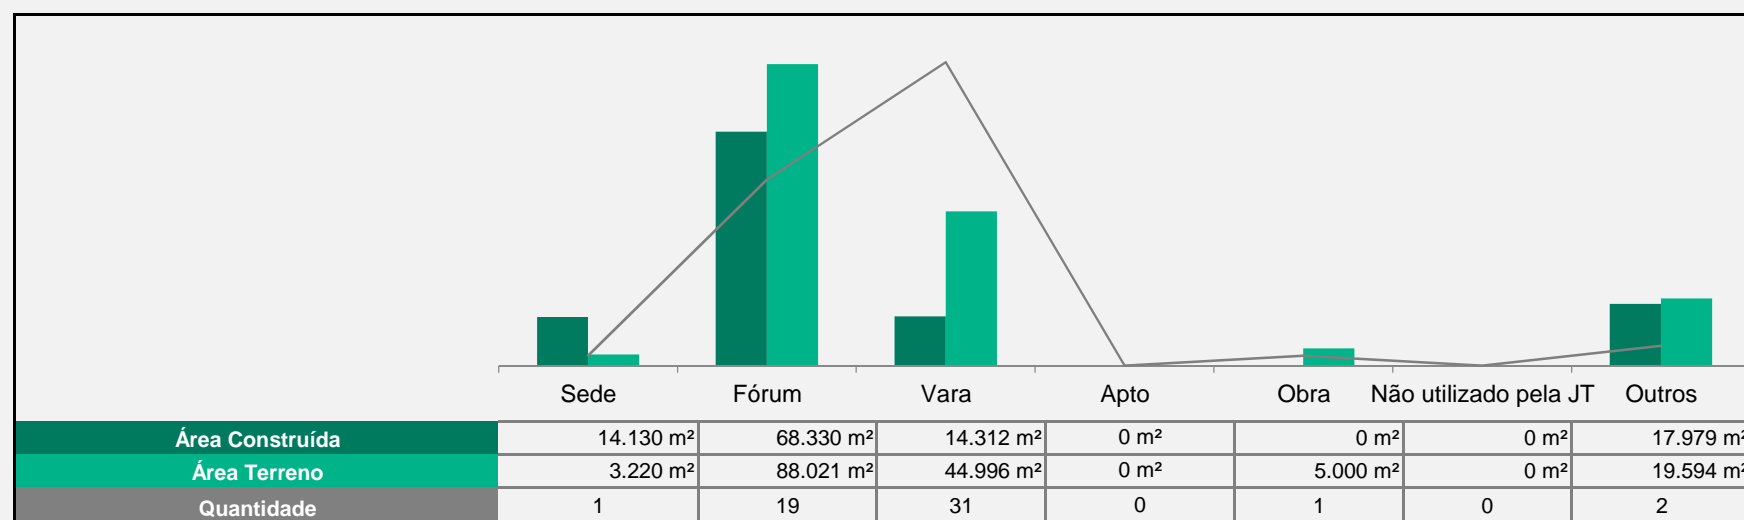

Número	Descrição	Município	Dados específicos		Áreas (m²)			Força de Trabalho			Projeto			
			Função	Propriedade	Construída	Terreno	Cedida	Compartilhada	Magistrados	Servidores	Auxiliares	Área (m²)	Situação	Execução (%)
1	Fórum Trabalhista de Apucarana - 1 vara do trabalho	Apucarana	Fórum Trabalhista	Da União	679	2.457	-	0	1	13	4	-	0	-
2	Vara do Trabalho de Palmas - Nova Sede	Palmas	Vara do Trabalho	Da União	507	2.149	14	0	1	9	3	-	0	-
3	Sede Administrativa	Curitiba	Edifício Administrativo	Da União	6.709	1.090	40	0	0	408	52	-	0	-
4	Pajt de Palotina - Imóvel Cedido	Palotina	Posto Avançado	Cedido por terceiros	220	220	-	0	0	1	2	-	0	-
5	Sede Cajuru	Curitiba	Edifício Administrativo	Da União	11.270	18.504	-	0	0	33	25	-	0	-
6	Fórum da Justiça do Trabalho de Paranaguá	Paranaguá	Fórum Trabalhista	Da União	1.666	3.292	141	0	3	39	11	-	0	-
7	Vara do Trabalho de Dois Vizinhos - Nova Sede	Dois Vizinhos	Vara do Trabalho	Da União	630	4.125	42	0	1	12	2	-	0	-
8	Vara do Trabalho de Paranavaí	Paranavaí	Vara do Trabalho	Da União	801	2.600	96	0	2	14	5	-	0	-
9	Fórum da Justiça do Trabalho de Foz do Iguaçu - Nova Sede	Foz do Iguaçu	Fórum Trabalhista	Da União	1.819	7.475	141	0	4	38	16	-	0	-
10	Fórum da Justiça do Trabalho de Pato Branco	Pato Branco	Fórum Trabalhista	Da União	951	1.080	54	0	3	21	10	-	0	-
11	Vara do Trabalho de Pinhais	Pinhais	Vara do Trabalho	Da União	649	2.228	46	0	2	12	5	-	0	-
12	Pajt de Pitanga - Imóvel Cedido	Pitanga	Posto Avançado	Cedido por terceiros	250	250	13	0	0	0	0	-	0	-
13	Fórum da Justiça de Francisco Beltrão	Francisco Beltrão	Fórum Trabalhista	Da União	639	1.050	53	0	3	22	9	-	0	-