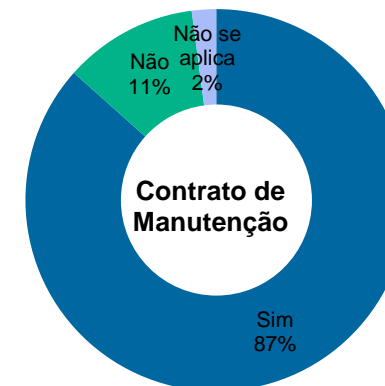

Tribunal Regional do Trabalho da 4ª Região

Total de imóveis
97

Área Construída
125.793 m²