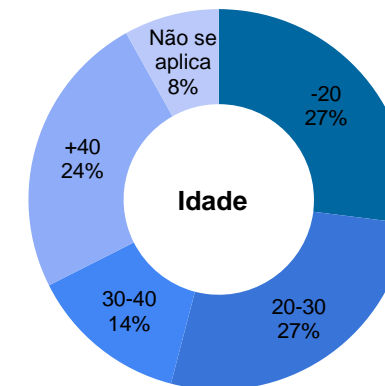

Tribunal Regional do Trabalho da 8ª Região

Total de imóveis
37

Área Construída
66.197 m²