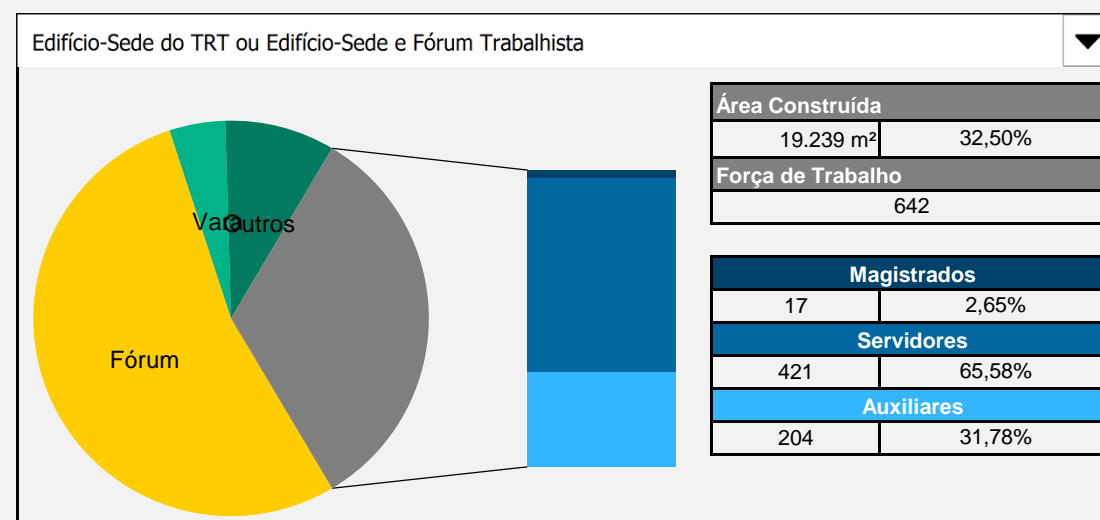

Número	Descrição	Município	Dados específicos		Áreas (m²)			Força de Trabalho			Projeto			
			Função	Propriedade	Construída	Terreno	Cedida	Compartilhada	Magistrados	Servidores	Auxiliares	Área (m²)	Situação	Execução (%)
1	Vara do Trabalho de Dianópolis	Dianópolis	Vara do Trabalho	Da União	1.107	1.667	22	0	2	8	15	-	0	-
2	Vara do Trabalho de Gurupi	Gurupi	Vara do Trabalho	Da União	780	1.750	39	0	2	13	11	-	0	-
3	Vara do Trabalho de Guaraí	Guaraí	Vara do Trabalho	Alugado	415	338	-	0	1	9	10	-	0	-
4	Vara do Trabalho do Gama	Brasília	Vara do Trabalho	Cedido por terceiros	378	1.750	16	0	2	13	16	-	0	-
5	Foro Trabalhista de Araguaína	Araguaína	Fórum Trabalhista	Da União	2.321	3.211	45	0	4	32	28	-	0	-
6	Foro Trabalhista de Brasília	Brasília	Fórum Trabalhista	Da União	22.102	4.662	1.520	0	55	386	208	-	0	-
7	Foro Trabalhista de Taguatinga	Brasília	Fórum Trabalhista	Alugado	3.311	700	192	0	12	80	46	-	0	-
8	Futura Sede do Foro Trabalhista de Taguatinga	Brasília	Obra em andamento ou paralizada	Da União	n/a	1.200	-	0	0	0	0	8.955	Em andamento	1
9	Anexo do Edifício Sede do Tribunal Regional do Trabalho da 10ª Região	Brasília	Edifício-Sede do TRT	Da União	4.167	781	168	0	0	21	44	-	0	-
10	Foro Trabalhista de Palmas	Palmas	Fórum Trabalhista	Da União	3.517	4.500	92	0	5	46	32	-	0	-
11	Edifício Sede do Tribunal Regional do Trabalho da 10ª Região	Brasília	Edifício-Sede do TRT	Da União	15.072	4.182	159	0	17	400	160	-	0	-
12	Prédio de Apoio - A-1 (Arquivo-Geral), A-2 (Escola Judicial), A-3 (Depósito Patrimônio)	Brasília	Edifício Administrativo	Da União	5.257	11.000	2	0	0	36	60	-	0	-
13	Terreno Taguatinga Lote 4	Brasília	Terreno	Da União	n/a	2.000	-	0	0	0	0	-	0	-