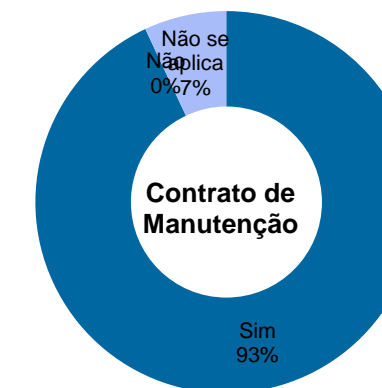

Tribunal Regional do Trabalho da 3ª Região

Total de imóveis
86

Área Construída
135.677 m²