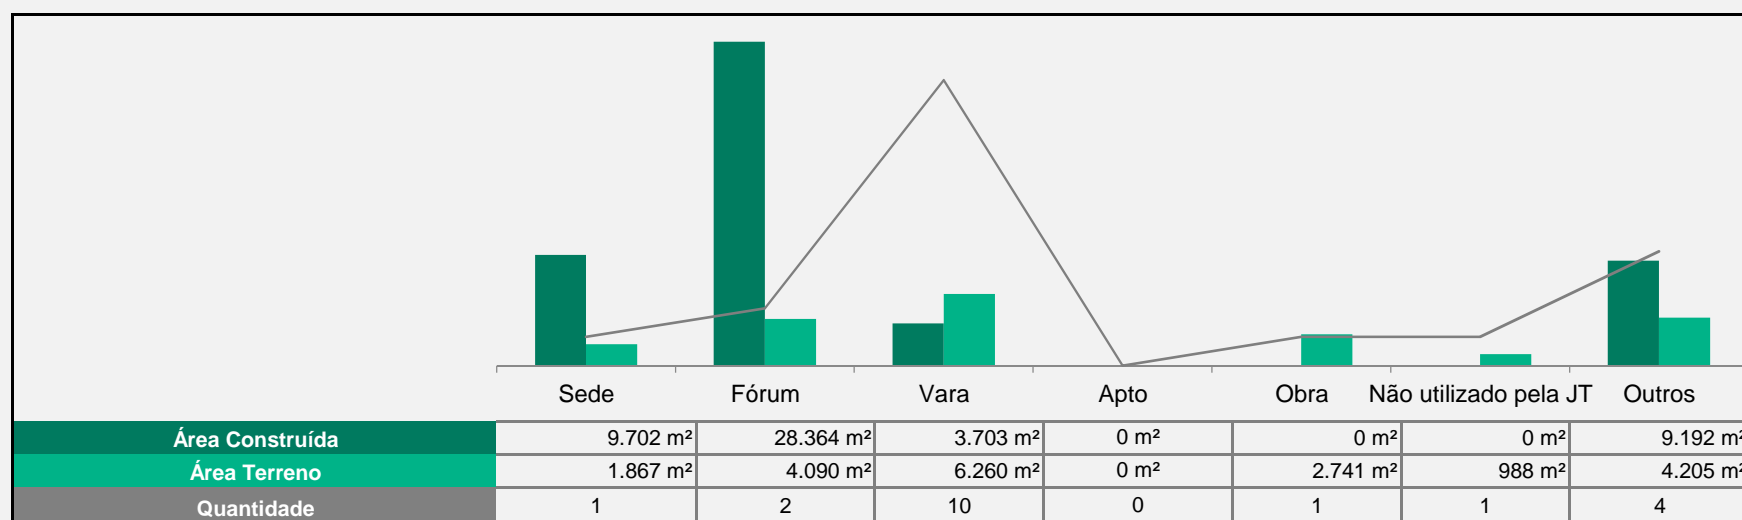

Número	Função	Município	Dados específicos		Áreas (m²)			Força de Trabalho			Projeto		
			Propriedade	Construída	Terreno	Cedida	Compartilhada	Magistrados	Servidores	Auxiliares	Área (m²)	Situação	Execução (%)
1	Anexo Administrativo	Manaus	Da União	3.458	1.587	-	0	0	130	43	-	0	-
2	Anexo (Arquivo, depósito de materiais, Coordenadoria de Material e Logística)	Manaus	Alugado	3.823	1.615	-	0	0	28	7	-	0	-
3	Centro de Memória da Justiça do Trabalho da 11ª Região - CEMEJ11	Manaus	Da União	1.711	803	-	0	0	0	2	-	0	-
4	Depósito do FTBV	Boa Vista	Alugado	200	200	-	0	0	0	0	-	0	-
5	Fórum Trabalhista de Boa Vista	Boa Vista	Da União	2.429	800	68	0	4	47	21	-	0	-
6	Fórum Trabalhista de Manaus Ministro Mozart Victor Russomano	Manaus	Alugado	25.935	3.290	246	0	43	306	89	-	0	-
7	Novo Fórum Trabalhista de Manaus	Manaus	Da União	n/a	2.741	-	0	0	0	0	26.117	Paralisada	33
8	Sede Judiciária	Manaus	Da União	9.702	1.867	4	0	14	305	75	-	0	-
9	Vara do Trabalho de Coari	Coari	Alugado	455	852	-	0	1	6	5	-	0	-
10	Vara do Trabalho de Eirunepé	Eirunepé	Da União	196	483	-	0	1	6	5	-	0	-
11	Vara do Trabalho de Humaitá	Humaitá	Da União	302	935	-	0	1	7	5	-	0	-
12	Vara do Trabalho de Itacoatiara	Itacoatiara	Da União	391	633	-	0	1	5	5	-	0	-
13	Vara do Trabalho de Lábrea	Lábrea	Da União	379	425	-	0	1	5	5	-	0	-