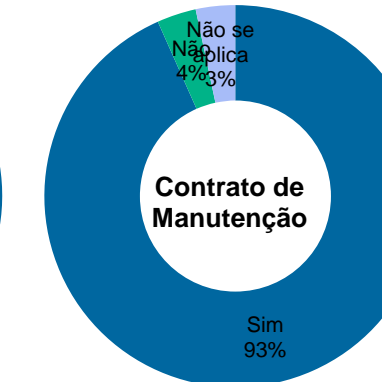

Tribunal Regional do Trabalho da 18ª Região

Total de imóveis
30

Área Construída
57.456 m²