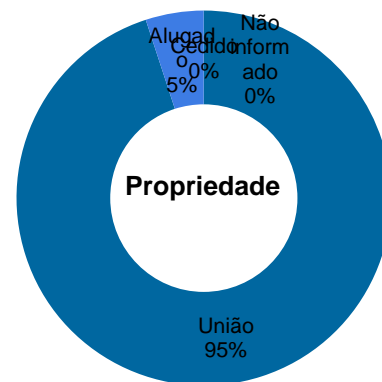

Tribunal Regional do Trabalho da 16ª Região

Total de imóveis
20

Área Construída
29.586 m²

Número	Município	Função	Propriedade	Áreas (m²)				Força de Trabalho			Área (m²)	Projeto	
				Construída	Terreno	Cedida	Compartilhada	Magistrados	Servidores	Auxiliares		Situação	Execução (%)
1	São Luís	Fórum Trabalhista	Da União	9.137	2.014	400	0	21	120	59	-	0	-
2	São Luís	Edifício-Sede do TRT	Da União	9.888	13.728	361	0	8	252	137	-	0	-
3	São Luís	Sem função atual	Da União	1.427	1.285	-	0	0	0	6	-	0	-
4	Açailândia	Vara do Trabalho	Da União	523	828	-	0	2	9	5	-	0	-
5	Bacabal	Vara do Trabalho	Da União	483	9.688	-	0	2	9	12	-	0	-
6	Estreito	Vara do Trabalho	Da União	386	1.485	-	0	2	9	5	-	0	-
7	Balsas	Vara do Trabalho	Da União	431	800	-	0	1	8	8	-	0	-
8	Barra do Corda	Vara do Trabalho	Da União	662	1.765	-	0	1	10	7	-	0	-
9	Pedreiras	Vara do Trabalho	Da União	305	1.056	-	0	1	7	3	-	0	-
10	Barreirinhas	Vara do Trabalho	Da União	361	1.075	-	0	1	7	5	-	0	-
11	Pinheiro	Vara do Trabalho	Da União	469	876	-	0	2	12	5	-	0	-
12	Caxias	Vara do Trabalho	Da União	696	5.386	-	0	2	11	7	-	0	-
13	Presidente Dutra	Vara do Trabalho	Da União	689	1.541	-	0	2	9	3	-	0	-