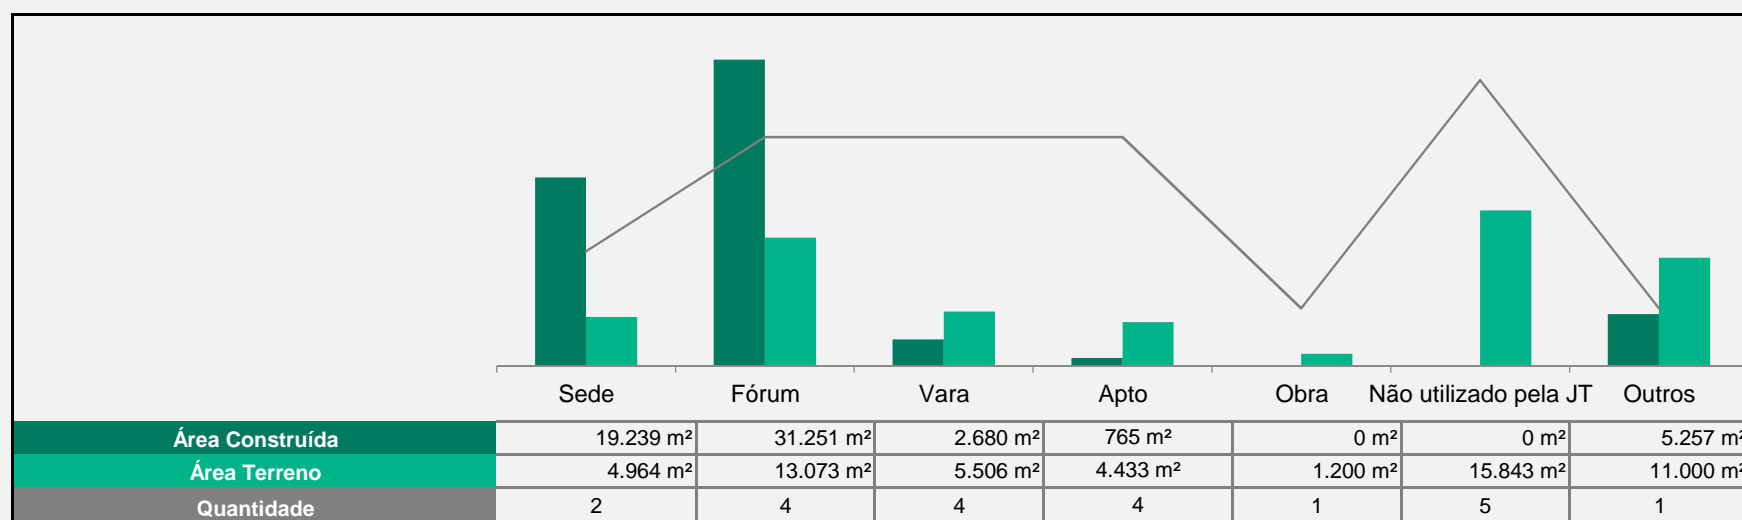

Número	Descrição	Município	Dados específicos		Áreas (m²)			Força de Trabalho			Projeto			
			Função	Propriedade	Construída	Terreno	Cedida	Compartilhada	Magistrados	Servidores	Auxiliares	Área (m²)	Situação	Execução (%)
1	Vara do Trabalho de Dianópolis	Dianópolis	Vara do Trabalho	Da União	1.107	1.667	22	0	2	8	15	-	0	-
2	Vara do Trabalho de Gurupi	Gurupi	Vara do Trabalho	Da União	780	1.750	39	0	2	13	11	-	0	-
3	Vara do Trabalho de Guaraí	Guaraí	Vara do Trabalho	Alugado	415	338	-	0	1	9	10	-	0	-
4	Vara do Trabalho do Gama	Brasília	Vara do Trabalho	Cedido por terceiros	378	1.750	16	0	2	13	16	-	0	-
5	Foro Trabalhista de Araguaína	Araguaína	Fórum Trabalhista	Da União	2.321	3.211	45	0	4	32	28	-	0	-
6	Foro Trabalhista de Brasília	Brasília	Fórum Trabalhista	Da União	22.102	4.662	1.520	0	55	386	208	-	0	-
7	Foro Trabalhista de Taguatinga	Brasília	Fórum Trabalhista	Alugado	3.311	700	192	0	12	80	46	-	0	-
8	Futura Sede do Foro Trabalhista de Taguatinga	Brasília	Obra em andamento ou paralizada	Da União	n/a	1.200	-	0	0	0	0	8.955	Em andamento	1
9	Anexo do Edifício Sede do Tribunal Regional do Trabalho da 10ª Região	Brasília	Edifício-Sede do TRT	Da União	4.167	781	168	0	0	21	44	-	0	-
10	Foro Trabalhista de Palmas	Palmas	Fórum Trabalhista	Da União	3.517	4.500	92	0	5	46	32	-	0	-
11	Edifício Sede do Tribunal Regional do Trabalho da 10ª Região	Brasília	Edifício-Sede do TRT	Da União	15.072	4.182	159	0	17	400	160	-	0	-
12	Prédio de Apoio - A-1 (Arquivo-Geral), A-2 (Escola Judicial), A-3 (Depósito Patrimônio)	Brasília	Edifício Administrativo	Da União	5.257	11.000	2	0	0	36	60	-	0	-
13	Terreno Taguatinga Lote 4	Brasília	Terreno	Da União	n/a	2.000	-	0	0	0	0	-	0	-