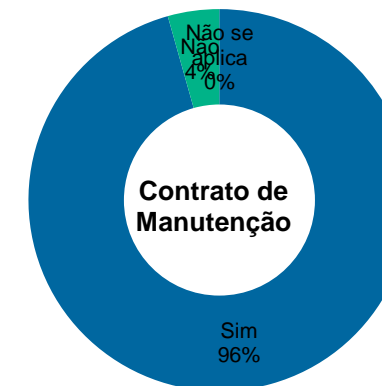

Tribunal Regional do Trabalho da 7ª Região

Total de imóveis

23

Área Construída

40.491 m²