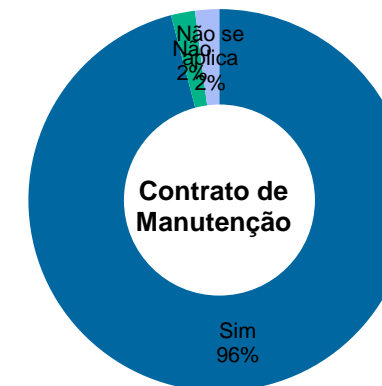

Tribunal Regional do Trabalho da 6ª Região

Total de imóveis
49

Área Construída
57.085 m²