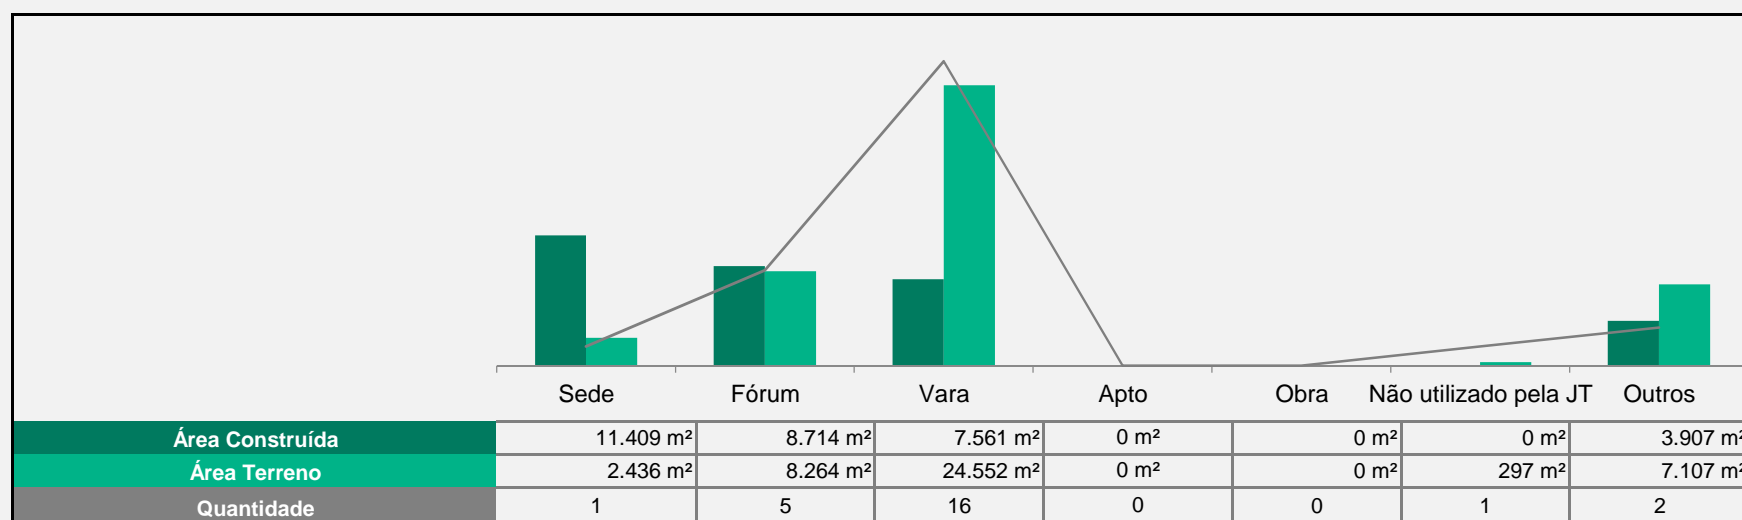

Número	Descrição	Município	Função	Propriedade	Construída	Áreas (m²)			Força de Trabalho			Área (m²)	Projeto	
						Terreno	Cedida	Compartilhada	Magistrados	Servidores	Auxiliares		Situação	Execução (%)
1	Edifício-Sede do TRT em Porto Velho	Porto Velho	Edifício-Sede do TRT	Da União	11.409	2.436	69	0	8	378	63	-	0	-
2	Gráfica em Porto Velho	Porto Velho	Gráfica	Da União	744	450	-	0	0	6	5	-	0	-
3	Imóvel Setor Industrial em Porto Velho (Núcleo de Material e Patrimônio, Núcleo de Gestão Documental, Escola Judicial)	Porto Velho	Núcleo de Material e Patrimônio	Da União	3.163	6.657	-	0	0	47	9	-	0	-
4	Fórum Trabalhista de Porto Velho	Porto Velho	Fórum Trabalhista	Da União	2.219	473	29	0	11	53	26	-	0	-
5	Fórum Trabalhista de Porto Velho	Porto Velho	Fórum Trabalhista	Alugado	720	240	-	0	6	32	17	-	0	-
6	Fórum Trabalhista de Ariquemes	Ariquemes	Fórum Trabalhista	Da União	1.243	3.850	-	0	4	20	7	-	0	-
7	Vara do Trabalho de Buritis	Buritis	Vara do Trabalho	Da União	459	1.258	-	0	1	5	7	-	0	-
8	Vara do Trabalho de Machadinho do Oeste	Machadinho do Oeste	Vara do Trabalho	Da União	456	1.225	-	0	1	5	4	-	0	-
9	Vara do Trabalho de Jaru	Jaru	Vara do Trabalho	Da União	512	1.680	-	0	3	6	5	-	0	-
10	Vara do Trabalho de Ouro Preto D'Oeste	Ouro Preto D'Oeste	Vara do Trabalho	Da União	543	2.991	-	0	1	6	5	-	0	-
11	Fórum Trabalhista de Ji-Paraná	Ji-Paraná	Fórum Trabalhista	Da União	1.385	3.000	-	0	4	18	8	-	0	-
12	Vara do Trabalho de São Miguel do Guaporé	São Miguel do Guaporé	Vara do Trabalho	Da União	428	900	-	0	1	5	5	-	0	-
13	Vara do Trabalho de Rolim de Moura	Rolim de Moura	Vara do Trabalho	Da União	468	1.400	-	0	1	10	6	-	0	-