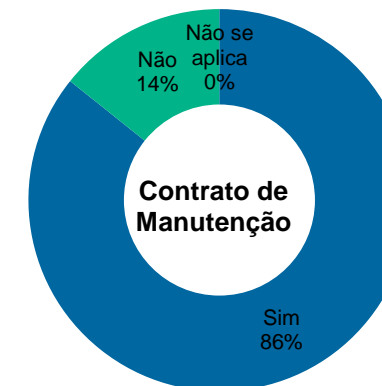

Tribunal Regional do Trabalho da 12ª Região

Total de imóveis
42

Área Construída
61.598 m²