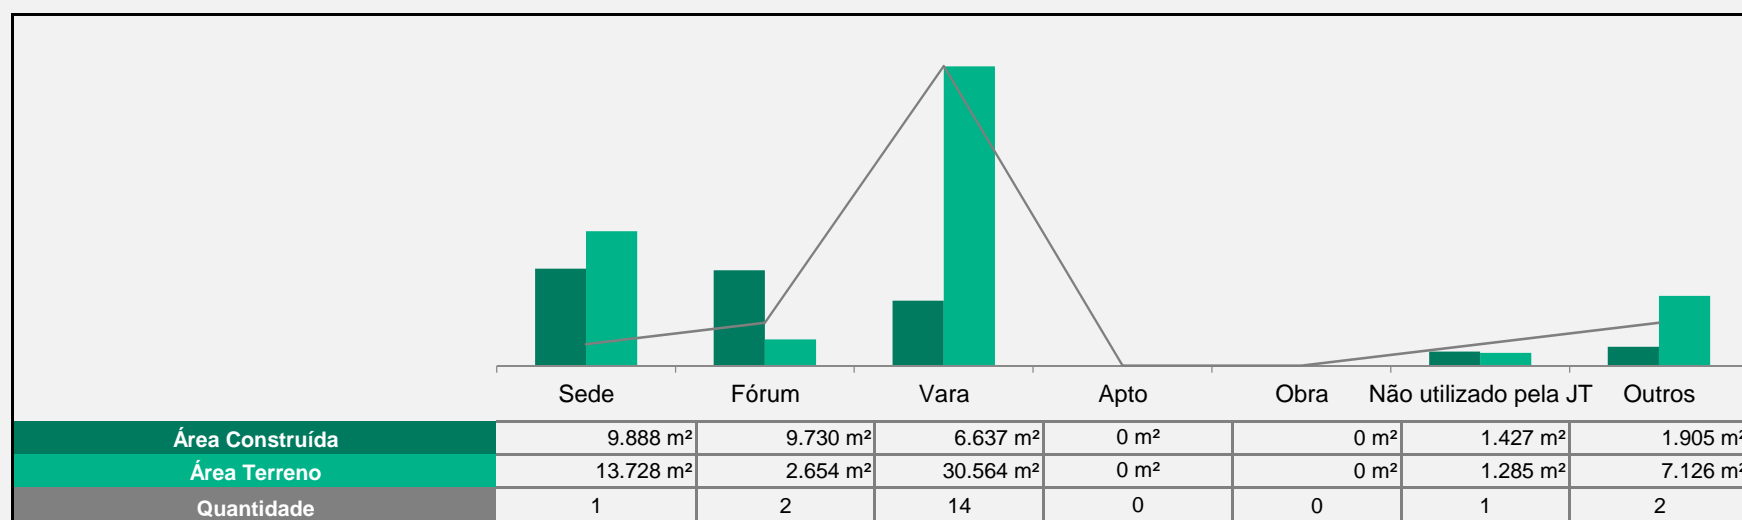

Área Construída	
9.888 m²	33,42%
Força de Trabalho	
397	
Magistrados	
8	2,02%
Servidores	
252	63,48%
Auxiliares	
137	34,51%