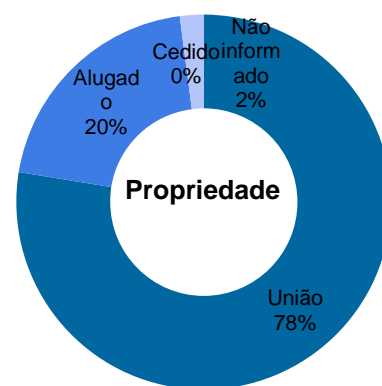

Tribunal Regional do Trabalho da 6ª Região

Total de imóveis
49

Área Construída
57.085 m²