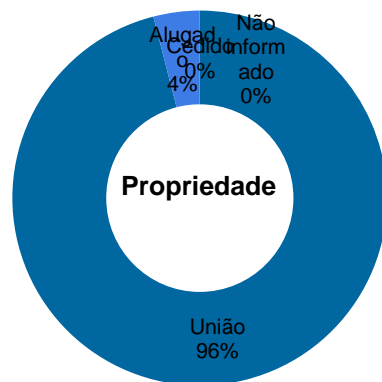

Tribunal Regional do Trabalho da 14ª Região

Total de imóveis
25

Área Construída
31.591 m²