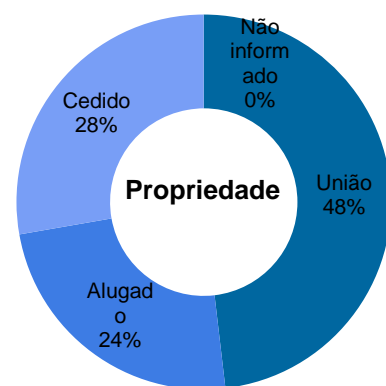

Justiça do Trabalho

Total de imóveis
917

Área Construída
1.676.844 m²

Número	Município	Função	Propriedade	Áreas (m ²)				Força de Trabalho			Área (m ²)	Projeto	
				Construída	Terreno	Cedida	Compartilhada	Magistrados	Servidores	Auxiliares		Situação	Execução (%)
1	Dianópolis	Vara do Trabalho	Da União	1.107	1.667	22	0	2	8	15	-	0	-
2	Caldas Novas	Vara do Trabalho	Da União	517	3.875	25	0	2	12	2	-	0	-
3	Formosa	Vara do Trabalho	Da União	382	673	21	0	1	10	3	-	0	-
4	Goiás	Vara do Trabalho	Da União	580	569	19	0	2	14	2	-	0	-
5	São Luís de Montes Belos	Vara do Trabalho	Da União	367	429	14	0	2	11	3	-	0	-
6	Arapiraca - sede provisória	Vara do Trabalho	Alugado	446	1.200	11	0	2	16	5	-	0	-
7	Santana do Ipanema	Vara do Trabalho	Da União	393	430	8	0	1	11	5	-	0	-
8	Palmeira dos Índios	Vara do Trabalho	Da União	556	865	14	0	1	6	5	-	0	-
9	Penedo	Vara do Trabalho	Da União	503	1.816	9	0	1	11	5	-	0	-
10	Porto Calvo	Vara do Trabalho	Da União	582	2.500	13	0	1	11	5	-	0	-
11	São Luiz do Quitunde	Vara do Trabalho	Da União	570	2.709	14	0	1	9	5	-	0	-
12	Parnaíba	Vara do Trabalho	Da União	631	966	9	0	1	11	6	-	0	-
13	São Raimundo Nonato	Vara do Trabalho	Da União	328	405	17	0	1	10	3	-	0	-

* Fonte: Relatório Justiça em números 2020; ** Painel Justiça em números 2019; *** Estatística TST - por região judiciária.

Tribunal Regional do Trabalho da 1ª Região

Total de imóveis
54

Área Construída
114.869 m²