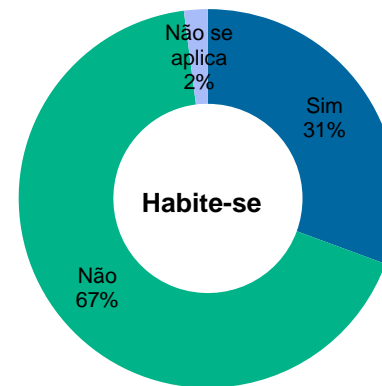

Tribunal Regional do Trabalho da 6ª Região

Total de imóveis
49

Área Construída
57.085 m²