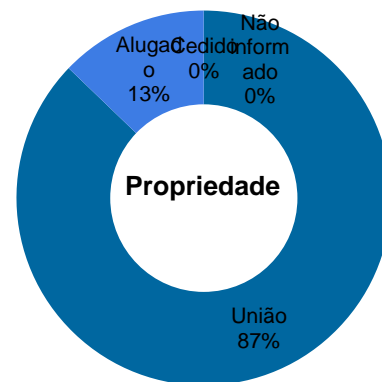

Tribunal Regional do Trabalho da 5ª Região

Total de imóveis
39

Área Construída
65.774 m²