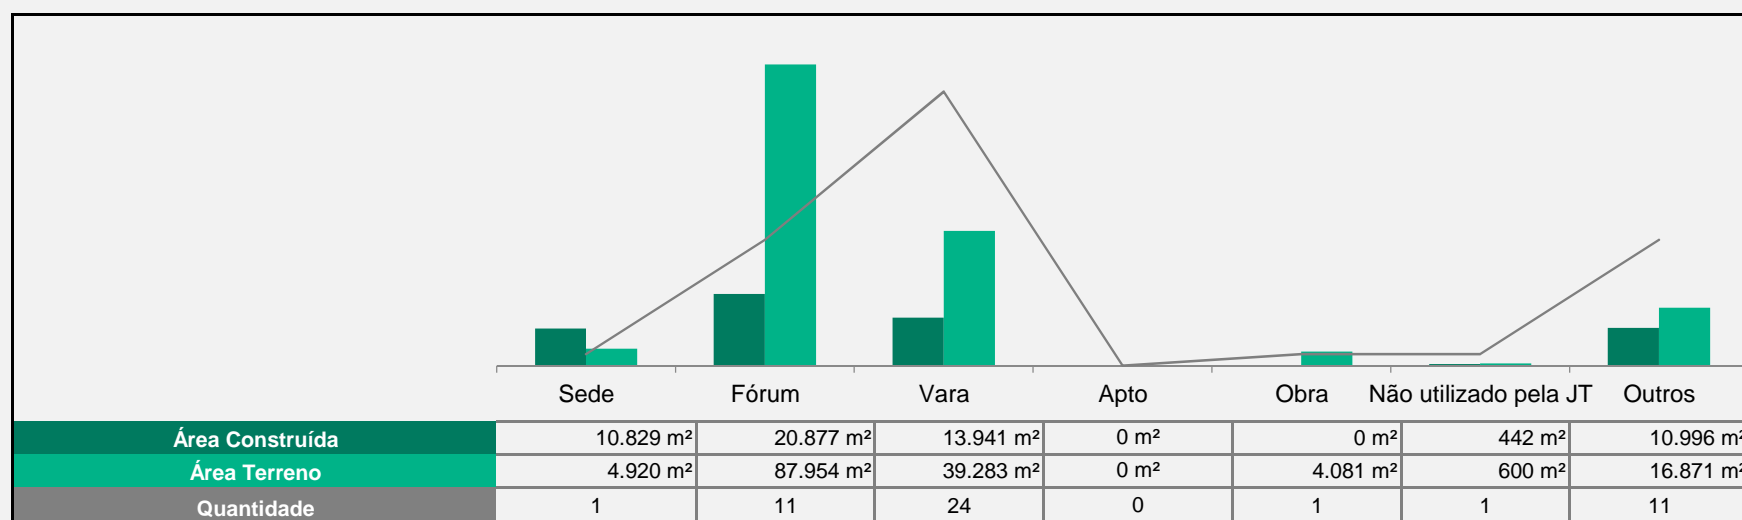

Número	Município	Função	Propriedade	Áreas (m²)			Força de Trabalho			Área (m²)	Projeto		
				Construída	Terreno	Cedida	Compartilhada	Magistrados	Servidores		Auxiliares	Situação	Execução (%)
1	Araripina	Vara do Trabalho	Da União	506	2.160	-	0	1	12	5	-	0	-
2	Vitória de Santo Antão	Edifício Administrativo	Alugado	2.700	2.700	-	0	0	10	14	-	0	-
3	Barreiros	Fórum Trabalhista	Da União	859	1.911	-	0	1	24	4	-	0	-
4	Belo Jardim	Vara do Trabalho	Da União	402	628	-	0	1	11	5	-	0	-
5	Cabo de Santo Agostinho	Fórum Trabalhista	Da União	1.007	1.431	-	0	3	28	7	-	0	-
6	Carpina	Vara do Trabalho	Da União	421	1.736	-	0	2	16	5	-	0	-
7	Caruaru	Fórum Trabalhista	Da União	1.006	1.113	-	0	3	30	8	-	0	-
8	Caruaru	Vara do Trabalho	Alugado	930	585	-	0	1	14	5	-	0	-
9	Catende	Vara do Trabalho	Da União	927	3.226	-	0	1	10	5	-	0	-
10	Recife	Edifício Administrativo	Da União	2.785	1.774	-	0	0	26	9	-	0	-
11	Recife	Edifício Administrativo	Da União	840	1.079	480	0	0	12	3	-	0	-
12	Recife	Edifício-Sede do TRT	Da União	10.829	4.920	156	0	48	540	107	-	0	-
13	Escada	Vara do Trabalho	Da União	599	1.800	-	0	1	13	5	-	0	-