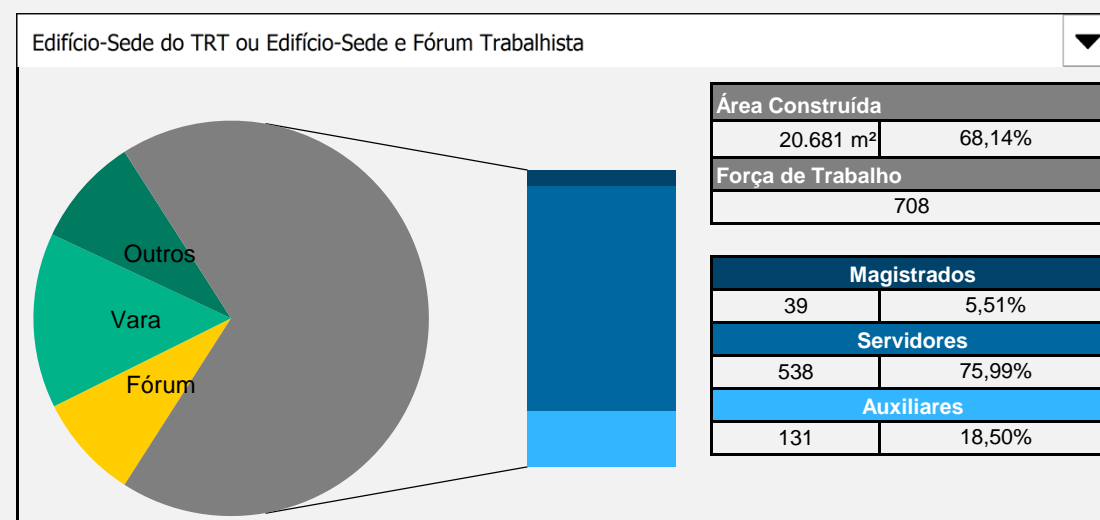

Número	Descrição	Município	Função	Propriedade	Áreas (m²)				Força de Trabalho			Área (m²)	Projeto	
					Construída	Terreno	Cedida	Compartilhada	Magistrados	Servidores	Auxiliares		Situação	Execução (%)
1	Fórum de Natal - Complexo Judiciário Trabalhista Ministro Francisco Fausto	Natal	Edifício-Sede do TRT/Fórum Trabalhista	Da União	20.681	18.788	628	0	39	538	131	-	0	-
2	Fórum Trabalhista de Mossoró - Fórum Desembargador Silvério Soares	Mossoró	Fórum Trabalhista	Da União	2.605	19.955	360	0	8	66	12	-	0	-
3	Depósito Judicial de Natal	Natal	Depósito	Da União	2.713	10.824	-	0	0	2	3	-	0	-
4	Vara do Trabalho de Assu	Assu	Vara do Trabalho	Da União	519	3.600	-	0	1	10	3	-	0	-
5	Vara do Trabalho de Caicó	Caicó	Vara do Trabalho	Da União	892	4.549	-	0	1	8	4	-	0	-
6	Vara do Trabalho de Ceará-Mirim	Ceará-Mirim	Vara do Trabalho	Da União	517	1.457	-	0	1	8	4	-	0	-
7	Vara do Trabalho de Currais Novos	Currais Novos	Vara do Trabalho	Da União	519	3.243	-	0	1	9	2	-	0	-
8	Vara do Trabalho de Goianinha	Goianinha	Vara do Trabalho	Da União	727	2.065	-	0	1	11	3	-	0	-
9	Vara do Trabalho de Macau	Macau	Vara do Trabalho	Da União	520	6.519	-	0	2	15	2	-	0	-
10	Posto Avançado da Justiça do Trabalho em Pau dos Ferros	Pau dos Ferros	Posto Avançado	Da União	604	2.607	-	532,86	0	2	1	-	0	-
11	Posto de Atendimento do TRT-21 na Casa de Justiça e Cidadania (no Shopping Estação - Zona Norte da Natal/PN)	Natal	Posto Avançado	Cedido por terceiros	51	51	-	0	0	0	0	-	0	-
12														
13