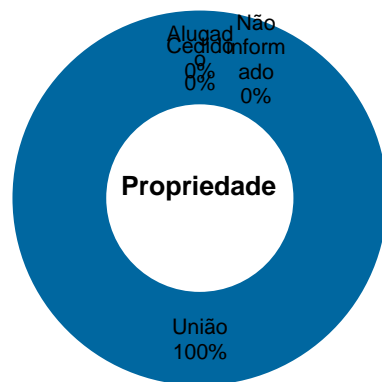

Tribunal Regional do Trabalho da 18ª Região

Total de imóveis
30

Área Construída
57.456 m²