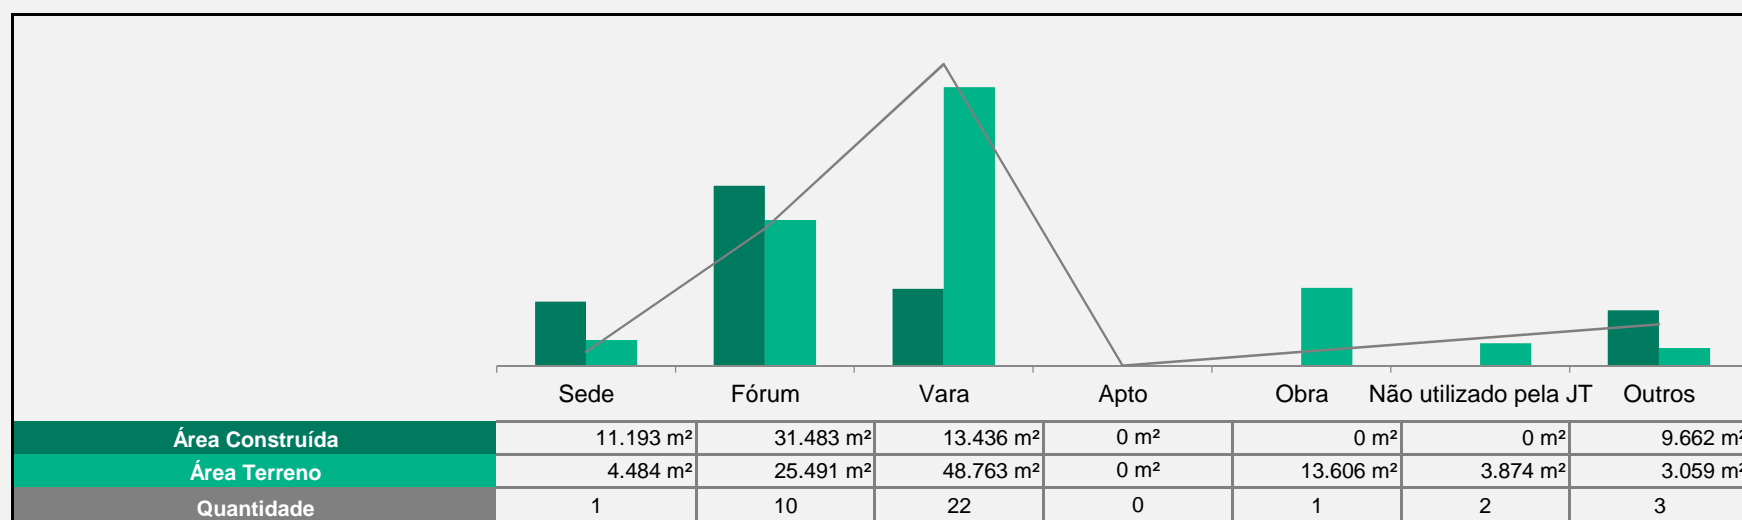

Número	Nome	Município	Dados específicos		Áreas (m²)			Força de Trabalho			Projeto			
			Função	Propriedade	Construída	Terreno	Cedida	Compartilhada	Magistrados	Servidores	Auxiliares	Área (m²)	Situação	Execução (%)
1	Fórum Desembargador Raymundo Figuerôa	Alagoinhas	Fórum Trabalhista	Da União	1.585	5.750	33	18	4	39	7	-	0	-
2	Fórum Juiz Rodrigues Pinto	Bom Jesus da Lapa	Vara do Trabalho	Da União	605	2.580	21	16	1	11	3	-	0	-
3	Fórum Desembargador Luiz Pinho Pedreira da Silva	Brumado	Vara do Trabalho	Da União	808	2.724	-	24	1	13	4	-	0	-
4	Fórum Antonio Balbino	Barreiras	Vara do Trabalho	Da União	595	2.160	29	16	0	9	3	-	0	-
5	Fórum Des. Maria Nunes da Silva Lisboa	Conceição do Coité	Vara do Trabalho	Da União	675	2.117	-	21	2	17	3	-	0	-
6	Fórum Teixeira de Freitas	Candeias	Fórum Trabalhista	Da União	595	2.898	28	21	4	36	4	-	0	-
7	Fórum Paulo Almeida	Cruz das Almas	Vara do Trabalho	Da União	461	1.000	-	29	1	13	3	-	0	-
8	Fórum Clóvis Bevilacqua	Eunápolis	Vara do Trabalho	Da União	595	3.405	29	15	1	15	3	-	0	-
9	Fórum José Martins Catharino	Feira de Santana	Fórum Trabalhista	Da União	1.400	1.816	56	13	11	103	12	-	0	-
10	Fórum Hermes Lima	Guanambi	Vara do Trabalho	Da União	595	1.185	-	20	2	14	5	-	0	-
11	Fórum Barachisio Lisboa	Camaçari	Fórum Trabalhista	Da União	1.132	2.320	30	39	8	66	7	-	0	-
12	Fórum João Mangabeira	Ilhéus	Fórum Trabalhista	Da União	906	2.061	27	15	5	51	6	-	0	-
13	Fórum Desembargador Ronald Olivar de Amorim e Souza	Ipiaú	Vara do Trabalho	Da União	595	5.000	-	19	2	17	4	-	0	-