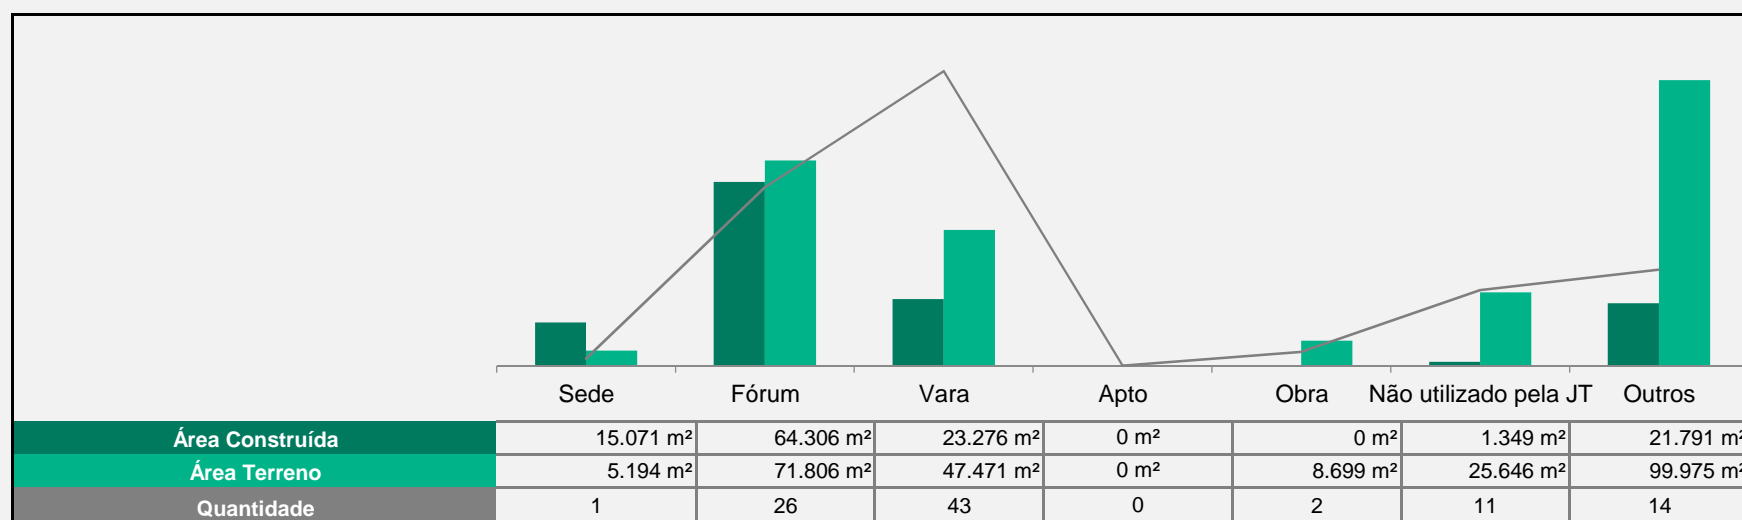

Tribunal Regional do Trabalho da 4ª Região

Total de imóveis
97

Área Construída
125.793 m²

Número	Município	Função	Propriedade	Áreas (m²)				Força de Trabalho			Área (m²)	Projeto	
				Construída	Terreno	Cedida	Compartilhada	Magistrados	Servidores	Auxiliares		Situação	Execução (%)
1	Viamão	Vara do Trabalho	Da União	663	6.528	15	0	2	16	5	-	0	-
2	Alegrete	Vara do Trabalho	Alugado	491	248	9	0	1	10	4	-	0	-
3	Arroio Grande	Vara do Trabalho	Da União	556	1.458	-	0	1	5	4	-	0	-
4	Alvorada	Vara do Trabalho	Alugado	450	1.295	17	0	1	11	5	-	0	-
5	Capão da Canoa	Posto Avançado	Alugado	724	900	7	0	1	10	4	-	0	-
6	Bagé	Fórum Trabalhista	Da União	2.635	2.032	76	0	2	29	7	-	0	-
7	Bento Gonçalves	Fórum Trabalhista	Da União	1.629	900	67	0	4	38	7	-	0	-
8	Cachoeira do Sul	Vara do Trabalho	Da União	626	402	14	0	1	10	4	-	0	-
9	Camaquã	Posto Avançado	Da União	629	1.092	56	0	1	8	3	-	0	-
10	Carazinho	Vara do Trabalho	Da União	468	600	12	0	2	12	5	-	0	-
11	Caxias do Sul	Fórum Trabalhista	Da União	2.067	1.689	75	0	12	100	21	-	0	-
12	Cruz Alta	Vara do Trabalho	Alugado	711	1.194	48	0	1	11	4	-	0	-
13	Encantado	Vara do Trabalho	Alugado	366	410	12	0	1	10	4	-	0	-