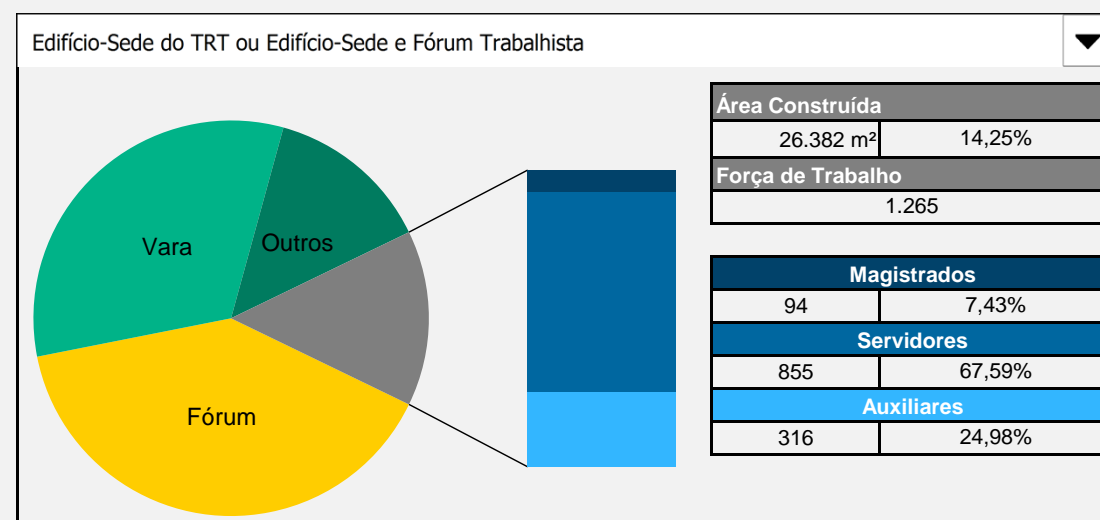

Município	Função	Propriedade	Construída	Áreas (m²)			Força de Trabalho			Área (m²)	Projeto			
				Terreno	Cedida	Compartilhada	Magistrados	Servidores	Auxiliares		Situação	Execução (%)		
1	Vara do Trabalho de Adamantina	Adamantina	Vara do Trabalho	Alugado	1.054	1.764	-	0	1	12	3	-	0	-
2	Vara do Trabalho de Andradina	Andradina	Vara do Trabalho	Alugado	653	1.200	-	0	2	12	4	-	0	-
3	Vara do Trabalho de Tupã	Tupã	Vara do Trabalho	Alugado	728	1.027	-	0	1	8	4	-	0	-
4	Fórum Trabalhista de Taubaté	Taubaté	Fórum Trabalhista	Alugado	2.157	1.481	71	0	4	28	11	-	0	-
5	Vara do Trabalho de Atibaia	Atibaia	Vara do Trabalho	Alugado	1.219	928	-	0	2	15	6	-	0	-
6	Vara do Trabalho de Avaré	Avaré	Vara do Trabalho	Alugado	707	873	-	0	2	14	3	-	0	-
7	Vara do Trabalho de Taquaritinga	Taquaritinga	Vara do Trabalho	Alugado	725	989	-	0	1	10	2	-	0	-
8	Vara do Trabalho de Birigui	Birigui	Vara do Trabalho	Alugado	658	557	-	0	1	12	4	-	0	-
9	Vara do Trabalho de Caçapava	Caçapava	Vara do Trabalho	Alugado	608	326	-	0	1	12	5	-	0	-
10	Vara do Trabalho de Sumaré	Sumaré	Vara do Trabalho	Alugado	987	1.780	-	0	2	16	8	-	0	-
11	Casa Anexa ao FT de Campinas	Campinas	Edifício Administrativo	Alugado	393	451	-	0	0	0	0	-	0	-
12	Fórum Trabalhista de Araçatuba	Araçatuba	Fórum Trabalhista	Alugado	1.504	1.922	41	0	4	46	8	-	0	-
13	Fórum Trabalhista de Sertãozinho	Sertãozinho	Fórum Trabalhista	Alugado	2.479	1.111	15	0	4	24	11	-	0	-