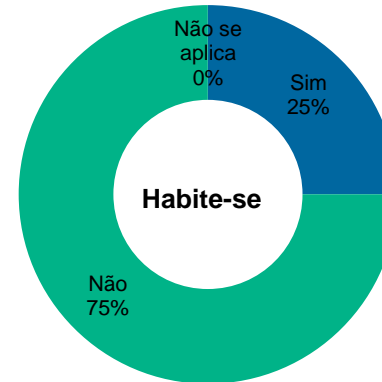

Tribunal Regional do Trabalho da 13ª Região

Total de imóveis
12

Área Construída
24.027 m²