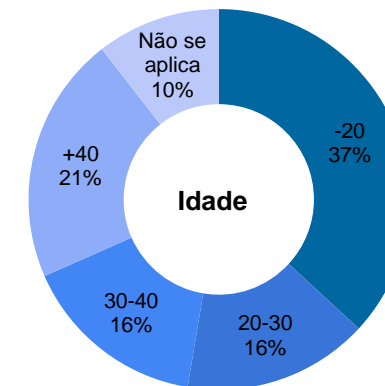

Tribunal Regional do Trabalho da 11ª Região

Total de imóveis
19

Área Construída
50.961 m²