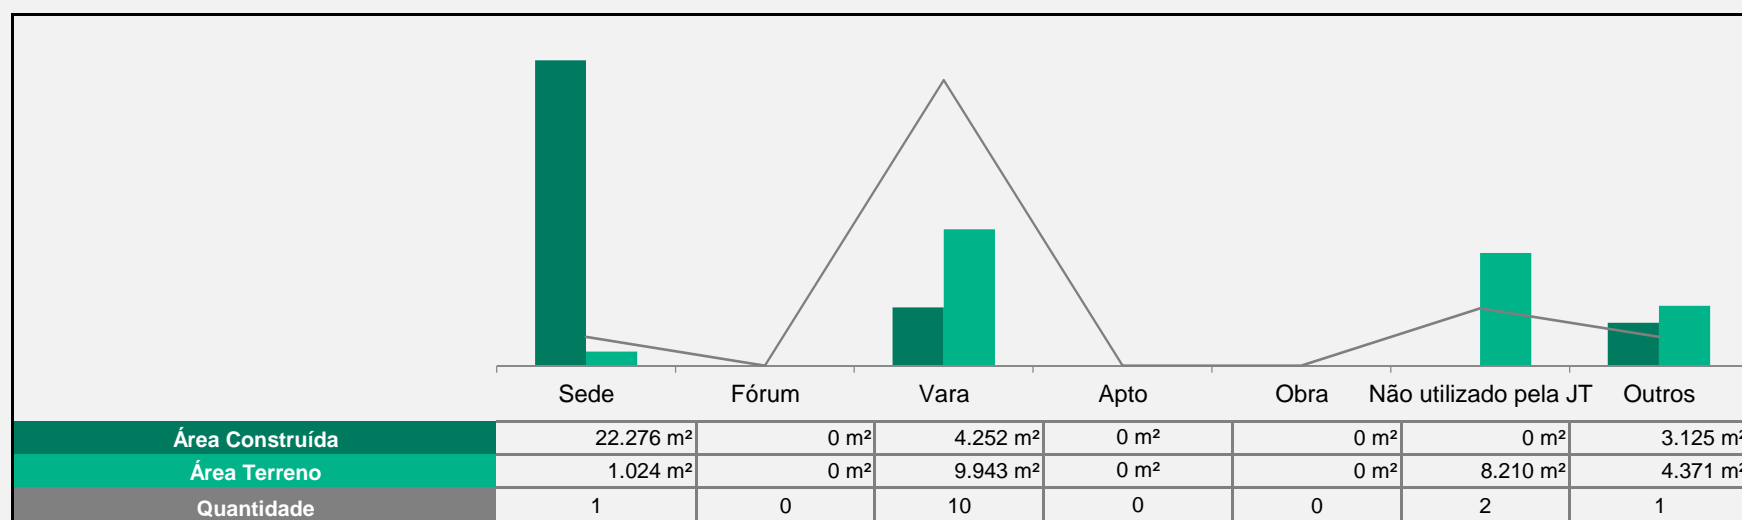

Número	Município	Dados específicos			Áreas (m²)			Força de Trabalho			Projeto		
		Função	Propriedade	Construída	Terreno	Cedida	Compartilhada	Magistrados	Servidores	Auxiliares	Área (m²)	Situação	Execução (%)
1	Parnaíba	Vara do Trabalho	Da União	631	966	9	0	1	11	6	-	0	-
2	São Raimundo Nonato	Vara do Trabalho	Da União	328	405	17	0	1	10	3	-	0	-
3	Picos	Vara do Trabalho	Da União	427	1.062	20	0	1	8	7	-	0	-
4	Floriano	Vara do Trabalho	Da União	591	1.450	19	0	1	7	4	-	0	-
5	Bom Jesus	Vara do Trabalho	Da União	338	440	16	0	1	6	3	-	0	-
6	Valença do Piauí	Vara do Trabalho	Cedido por terceiros	439	743	14	0	1	7	3	-	0	-
7	Oeiras	Vara do Trabalho	Da União	400	1.500	14	0	1	8	4	-	0	-
8	Piripiri	Vara do Trabalho	Da União	609	2.236	21	0	1	9	6	-	0	-
9	Teresina	Edifício-Sede do TRT	Da União	22.276	1.024	390	0	28	343	73	-	0	-
10	Uruçuí	Posto Avançado	Alugado	97	97	-	0	0	1	0	-	0	-
11	Corrente	Posto Avançado	Da União	392	1.044	14	0	0	2	2	-	0	-
12	Parnaíba	Terreno	Cedido por terceiros	n/a	7.500	-	0	0	0	0	-	0	-
13	Uruçuí	Terreno	Cedido por terceiros	n/a	710	-	0	0	0	0	-	0	-