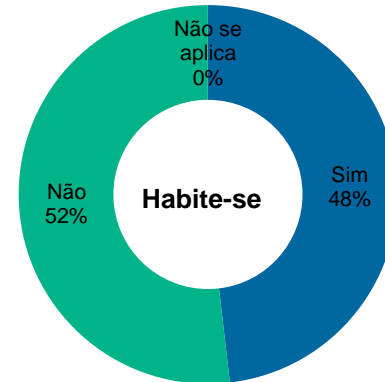

Tribunal Regional do Trabalho da 23ª Região

Total de imóveis
27

Área Construída
53.035 m²

Número	Município	Dados específicos		Áreas (m ²)			Força de Trabalho			Projeto		
		Função	Propriedade	Construída	Terreno	Cedida	Compartilhada	Magistrados	Servidores	Auxiliares	Área (m ²)	Execução (%)
1	Alto Araguaia	Vara do Trabalho	Da União	418	1.250	14	0	1	7	2	-	0
2	Campo Novo do Parecis	Vara do Trabalho	Da União	412	900	14	0	1	6	2	-	0
3	Confresa	Vara do Trabalho	Da União	4.445	1.138	14	0	1	6	2	-	0
4	Nova Mutum	Vara do Trabalho	Da União	381	1.000	14	0	2	14	2	-	0
5	Barra do Garças	Vara do Trabalho	Da União	746	1.066	21	0	1	12	2	-	0
6	Diamantino	Vara do Trabalho	Da União	576	3.129	68	0	1	7	2	-	0
7	Peixoto de Azevedo	Vara do Trabalho	Da União	412	1.250	14	0	1	9	2	-	0
8	Pontes e Lacerda	Vara do Trabalho	Da União	457	1.550	11	0	1	8	2	-	0
9	Primavera do Leste	Vara do Trabalho	Da União	481	1.350	12	0	2	13	2	-	0
10	Sorriso	Vara do Trabalho	Da União	387	1.400	18	0	2	12	2	-	0
11	Água Boa	Vara do Trabalho	Da União	476	800	14	0	1	8	2	-	0
12	Alta Floresta	Vara do Trabalho	Da União	512	1.800	14	0	1	8	2	-	0
13	Jaciara	Vara do Trabalho	Da União	507	1.149	14	0	1	8	2	-	0