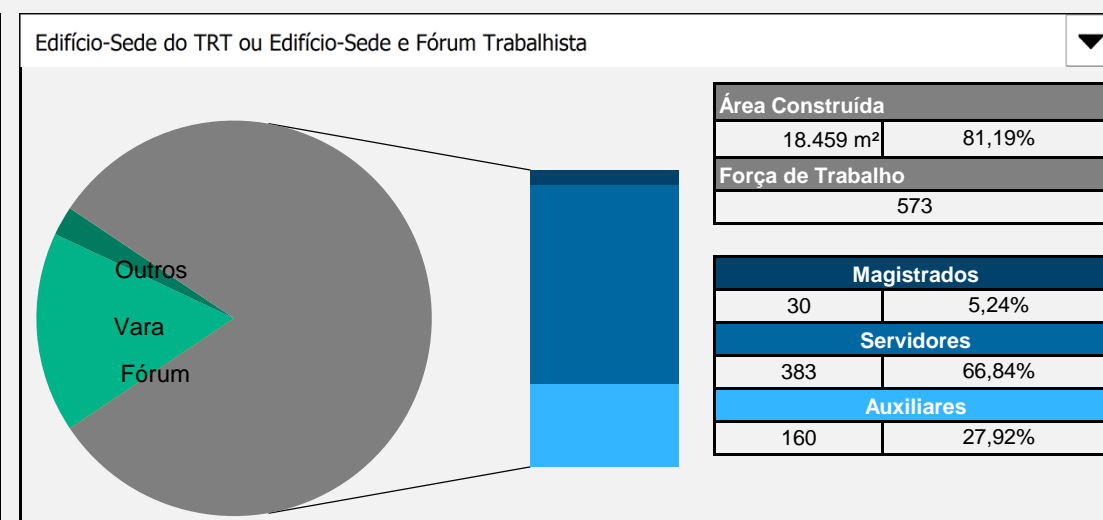

Número	Descrição	Município	Dados específicos		Áreas (m²)			Força de Trabalho			Projeto			
			Função	Propriedade	Construída	Terreno	Cedida	Compartilhada	Magistrados	Servidores	Auxiliares	Área (m²)	Situação	Execução (%)
1	Depósito	Aracaju	Edifício Administrativo	Da União	550	500	-	0	0	0	0	-	0	-
2	Vara do Trabalho de Nossa Senhora da Glória	Nossa Senhora da Glória	Vara do Trabalho	Da União	221	494	6	0	1	7	5	-	0	-
3	Vara do Trabalho de Itabaiana	Itabaiana	Vara do Trabalho	Da União	660	1.878	11	0	1	6	7	-	0	-
4	Vara do Trabalho de Propriá	Propriá	Vara do Trabalho	Da União	386	360	11	0	1	6	7	-	0	-
5	Vara do Trabalho de Marum	Marum	Vara do Trabalho	Da União	1.029	1.800	27	0	1	13	9	-	0	-
6	Vara do Trabalho de Lagarto	Lagarto	Vara do Trabalho	Da União	736	580	18	0	1	7	7	-	0	-
7	Vara do Trabalho de Estância	Estância	Vara do Trabalho	Da União	697	1.625	8	0	1	7	7	-	0	-
8	Complexo da Justiça do Trabalho da 20ª Região	Aracaju	Edifício-Sede do TRT/Fórum Trabalhista	Da União	18.459	25.709	906	0	30	383	160	-	0	-
9														
10														
11														
12														
13