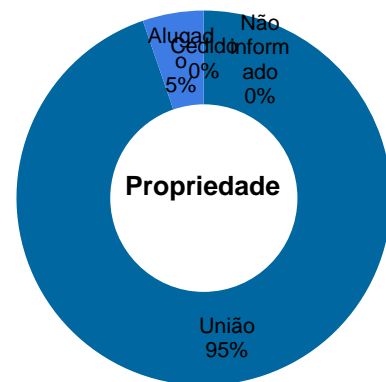

Tribunal Regional do Trabalho da 19ª Região

Total de imóveis
19

Área Construída
21.438 m²