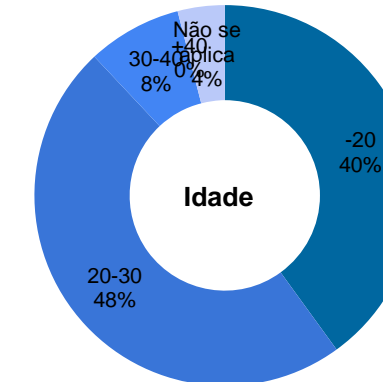

Tribunal Regional do Trabalho da 14ª Região

Total de imóveis
25

Área Construída
31.591 m²