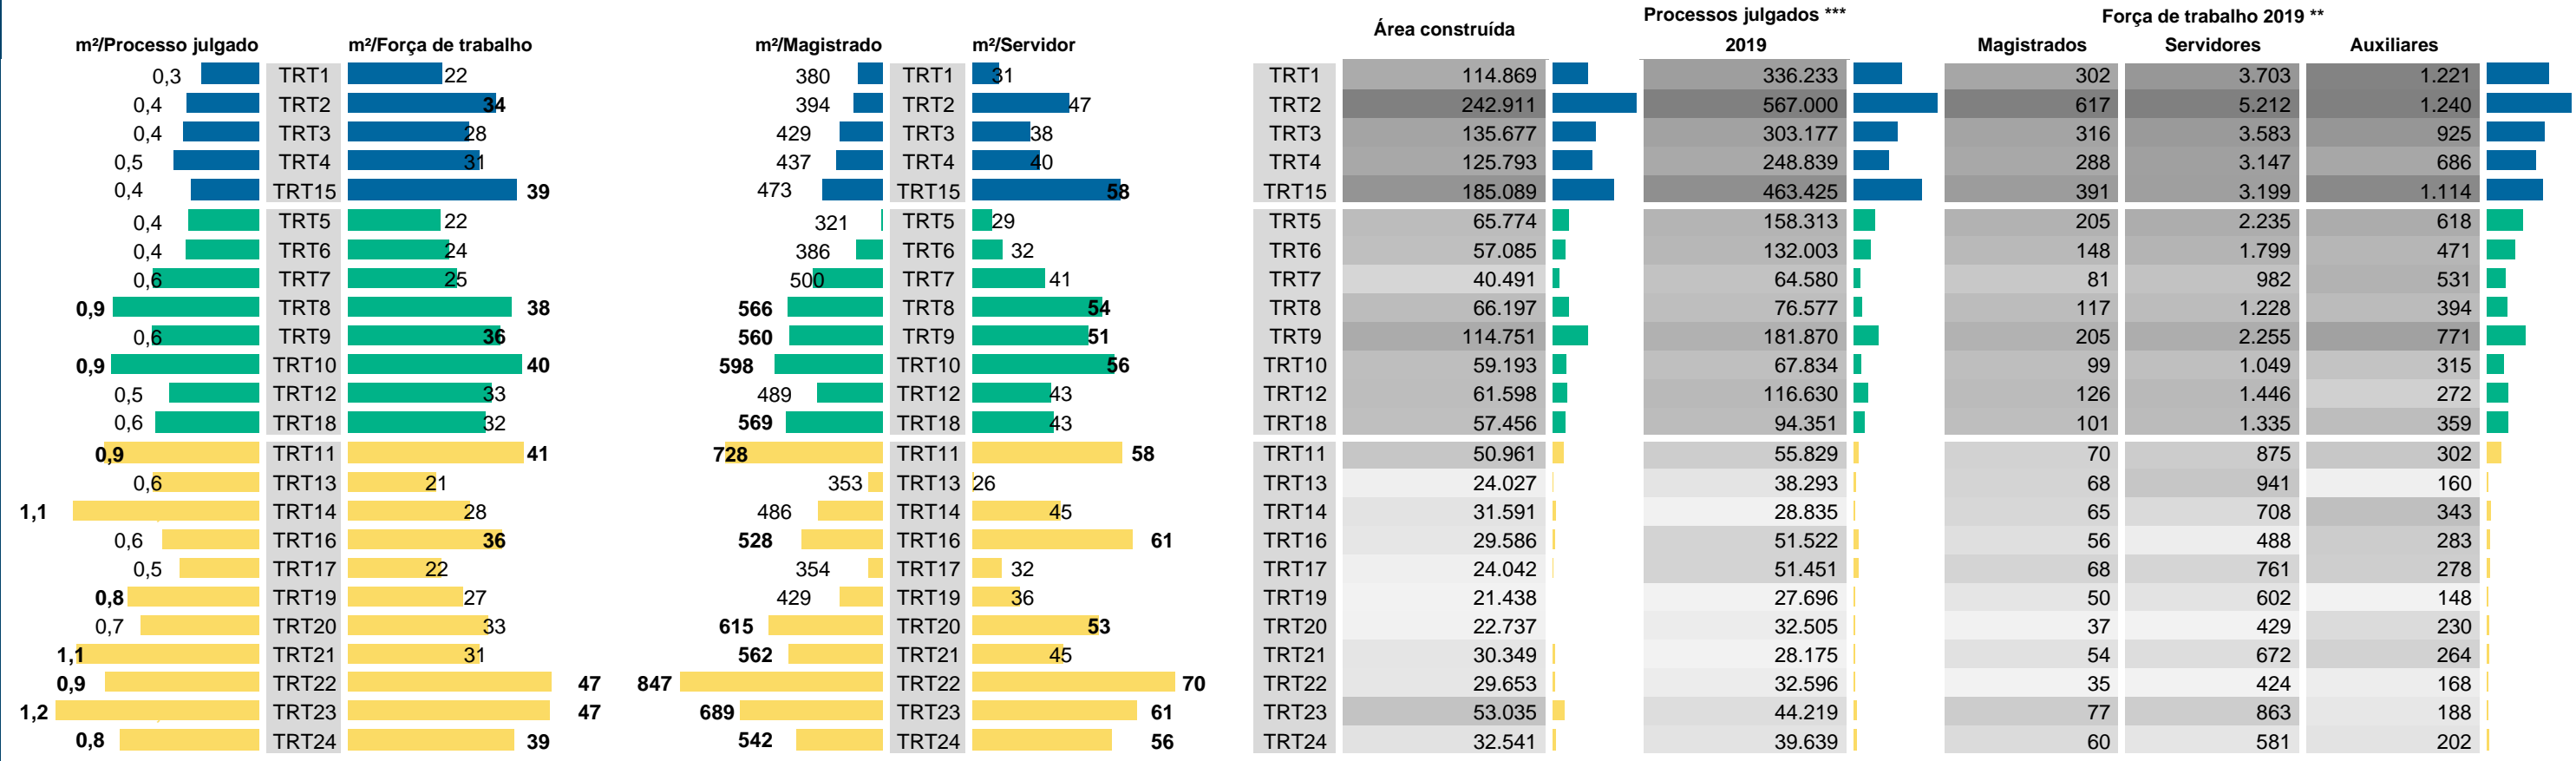

Justiça do Trabalho

Total de imóveis
917

Área Construída
1.676.844 m²

Número	Município	Função	Propriedade	Áreas (m ²)				Força de Trabalho			Área (m ²)	Projeto	
				Construída	Terreno	Cedida	Compartilhada	Magistrados	Servidores	Auxiliares		Situação	Execução (%)
1	Dianópolis	Vara do Trabalho	Da União	1.107	1.667	22	0	2	8	15	-	0	-
2	Caldas Novas	Vara do Trabalho	Da União	517	3.875	25	0	2	12	2	-	0	-
3	Formosa	Vara do Trabalho	Da União	382	673	21	0	1	10	3	-	0	-
4	Goiás	Vara do Trabalho	Da União	580	569	19	0	2	14	2	-	0	-
5	São Luís de Montes Belos	Vara do Trabalho	Da União	367	429	14	0	2	11	3	-	0	-
6	Arapiraca - sede provisória	Vara do Trabalho	Alugado	446	1.200	11	0	2	16	5	-	0	-
7	Santana do Ipanema	Vara do Trabalho	Da União	393	430	8	0	1	11	5	-	0	-
8	Palmeira dos Índios	Vara do Trabalho	Da União	556	865	14	0	1	6	5	-	0	-
9	Penedo	Vara do Trabalho	Da União	503	1.816	9	0	1	11	5	-	0	-
10	Porto Calvo	Vara do Trabalho	Da União	582	2.500	13	0	1	11	5	-	0	-
11	São Luiz do Quitunde	Vara do Trabalho	Da União	570	2.709	14	0	1	9	5	-	0	-
12	Parnaíba	Vara do Trabalho	Da União	631	966	9	0	1	11	6	-	0	-
13	São Raimundo Nonato	Vara do Trabalho	Da União	328	405	17	0	1	10	3	-	0	-

* Fonte: Relatório Justiça em números 2020; ** Painel Justiça em números 2019; *** Estatística TST - por região judiciária.

Tribunal Regional do Trabalho da 1ª Região

Total de imóveis
54

Área Construída
114.869 m²