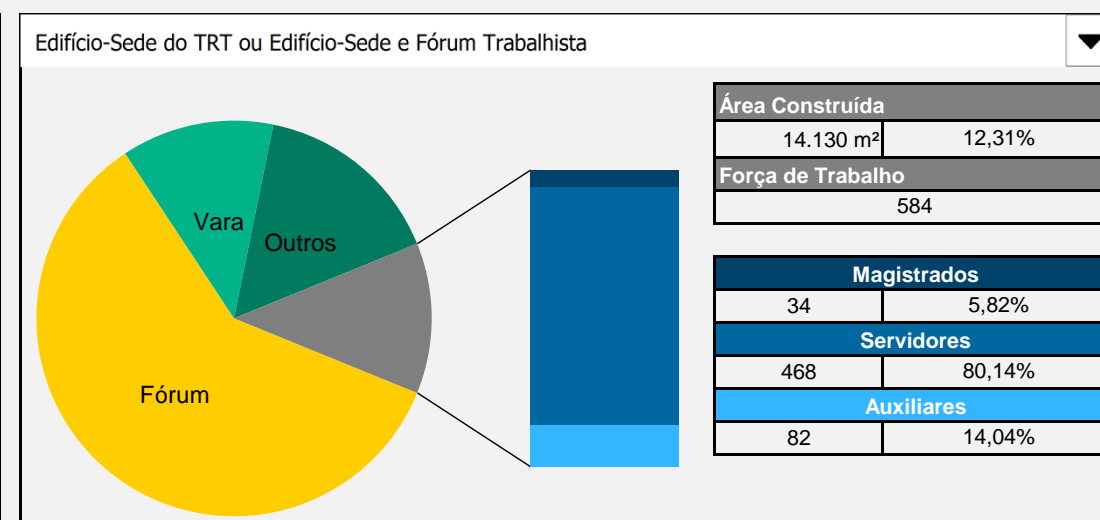

Número	Descrição	Município	Dados específicos		Áreas (m²)			Força de Trabalho			Projeto			
			Função	Propriedade	Construída	Terreno	Cedida	Compartilhada	Magistrados	Servidores	Auxiliares	Área (m²)	Situação	Execução (%)
1	Fórum Trabalhista de Apucarana - 1 vara do trabalho	Apucarana	Fórum Trabalhista	Da União	679	2.457	-	0	1	13	4	-	0	-
2	Vara do Trabalho de Palmas - Nova Sede	Palmas	Vara do Trabalho	Da União	507	2.149	14	0	1	9	3	-	0	-
3	Sede Administrativa	Curitiba	Edifício Administrativo	Da União	6.709	1.090	40	0	0	408	52	-	0	-
4	Pajt de Palotina - Imóvel Cedido	Palotina	Posto Avançado	Cedido por terceiros	220	220	-	0	0	1	2	-	0	-
5	Sede Cajuru	Curitiba	Edifício Administrativo	Da União	11.270	18.504	-	0	0	33	25	-	0	-
6	Fórum da Justiça do Trabalho de Paranaguá	Paranaguá	Fórum Trabalhista	Da União	1.666	3.292	141	0	3	39	11	-	0	-
7	Vara do Trabalho de Dois Vizinhos - Nova Sede	Dois Vizinhos	Vara do Trabalho	Da União	630	4.125	42	0	1	12	2	-	0	-
8	Vara do Trabalho de Paranavaí	Paranavaí	Vara do Trabalho	Da União	801	2.600	96	0	2	14	5	-	0	-
9	Fórum da Justiça do Trabalho de Foz do Iguaçu - Nova Sede	Foz do Iguaçu	Fórum Trabalhista	Da União	1.819	7.475	141	0	4	38	16	-	0	-
10	Fórum da Justiça do Trabalho de Pato Branco	Pato Branco	Fórum Trabalhista	Da União	951	1.080	54	0	3	21	10	-	0	-
11	Vara do Trabalho de Pinhais	Pinhais	Vara do Trabalho	Da União	649	2.228	46	0	2	12	5	-	0	-
12	Pajt de Pitanga - Imóvel Cedido	Pitanga	Posto Avançado	Cedido por terceiros	250	250	13	0	0	0	0	-	0	-
13	Fórum da Justiça de Francisco Beltrão	Francisco Beltrão	Fórum Trabalhista	Da União	639	1.050	53	0	3	22	9	-	0	-