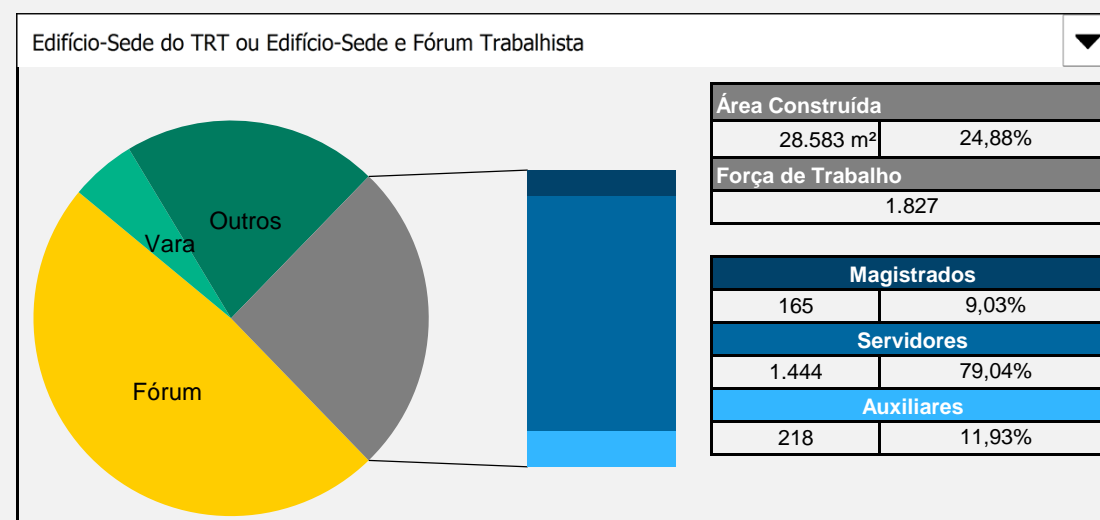

Número	Descrição	Município	Função	Dados específicos			Áreas (m²)			Força de Trabalho			Projeto	
				Propriedade	Construída	Terreno	Cedida	Compartilhada	Magistrados	Servidores	Auxiliares	Área (m²)	Situação	Execução (%)
1	Fórum Mello Porto	Angra dos Reis	Vara do Trabalho	Da União	316	611	16	0	1	13	4	-	0	-
2	(sem nome) 1ª Vara do Trabalho de Araruama	Araruama	Vara do Trabalho	Cedido por terceiros	379	850	12	0	1	14	2	-	0	-
3	1ª Vara do Trabalho de Barra Mansa	Barra Mansa	Vara do Trabalho	Alugado	430	826	14	0	1	13	2	-	0	-
4	1ª e 2ª Varas do Trabalho de Cabo Frio	Cabo Frio	Fórum Trabalhista	Cedido por terceiros	1.435	1.143	67	0	2	29	4	-	0	-
5	Fórum Juíza Anna Brito da Rocha Acker	Barra do Pirai	Vara do Trabalho	Da União	360	434	41	0	0	10	2	-	0	-
6	Terreno que abrigará o Fórum de Campos dos Goytacazes	Campos dos Goytacazes	Terreno	Da União	n/a	2.433	-	0	0	0	0	-	0	-
7	1ª a 4ª Varas do Trabalho de Campos dos Goytacazes	Campos dos Goytacazes	Fórum Trabalhista	Alugado	1.506	1.585	22	0	4	58	6	-	0	-
8	PAV - CAN - Posto Avançado de Cantagalo	Cantagalo	Posto Avançado	Cedido por terceiros	134	134	-	0	0	2	0	-	0	-
9	1ª a 7ª Varas do Trabalho de Duque de Caxias	Duque de Caxias	Fórum Trabalhista	Alugado	2.235	720	25	0	6	104	10	-	0	-
10	Fórum Juíza Débora Barreto Póvoa	Itaboraí	Fórum Trabalhista	Cedido por terceiros	452	452	-	0	2	29	11	-	0	-
11	Futuro Fórum Trabalhista de Itaboraí	Itaboraí	Será reformado para abrigar as duas Varas de	Cedido por terceiros	352	502	-	0	0	0	0	-	0	-
12	Fórum Desembargador José Carlos Novis Cesar	Itaguaí	Fórum Trabalhista	Cedido por terceiros	826	1.171	19	0	2	28	5	-	0	-
13	Imóvel em processo de permuta com a Prefeitura	Itaguaí	Outro órgão	Da União	n/a	-	-	0	0	0	0	-	0	-