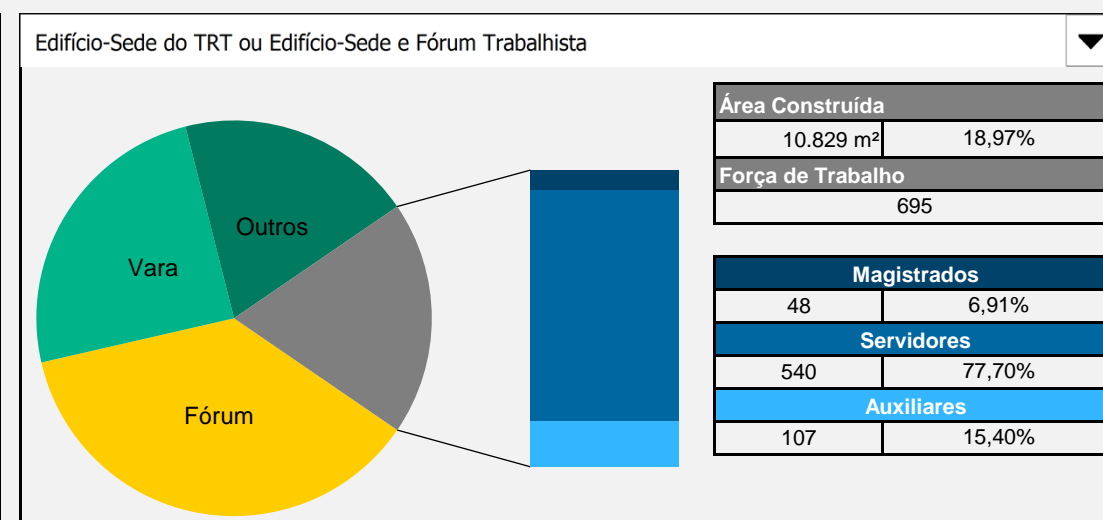

Número	Município	Função	Propriedade	Áreas (m²)			Força de Trabalho			Área (m²)	Projeto		
				Construída	Terreno	Cedida	Compartilhada	Magistrados	Servidores		Auxiliares	Situação	Execução (%)
1	Araripina	Vara do Trabalho	Da União	506	2.160	-	0	1	12	5	-	0	-
2	Vitória de Santo Antão	Edifício Administrativo	Alugado	2.700	2.700	-	0	0	10	14	-	0	-
3	Barreiros	Fórum Trabalhista	Da União	859	1.911	-	0	1	24	4	-	0	-
4	Belo Jardim	Vara do Trabalho	Da União	402	628	-	0	1	11	5	-	0	-
5	Cabo de Santo Agostinho	Fórum Trabalhista	Da União	1.007	1.431	-	0	3	28	7	-	0	-
6	Carpina	Vara do Trabalho	Da União	421	1.736	-	0	2	16	5	-	0	-
7	Caruaru	Fórum Trabalhista	Da União	1.006	1.113	-	0	3	30	8	-	0	-
8	Caruaru	Vara do Trabalho	Alugado	930	585	-	0	1	14	5	-	0	-
9	Catende	Vara do Trabalho	Da União	927	3.226	-	0	1	10	5	-	0	-
10	Recife	Edifício Administrativo	Da União	2.785	1.774	-	0	0	26	9	-	0	-
11	Recife	Edifício Administrativo	Da União	840	1.079	480	0	0	12	3	-	0	-
12	Recife	Edifício-Sede do TRT	Da União	10.829	4.920	156	0	48	540	107	-	0	-
13	Escada	Vara do Trabalho	Da União	599	1.800	-	0	1	13	5	-	0	-