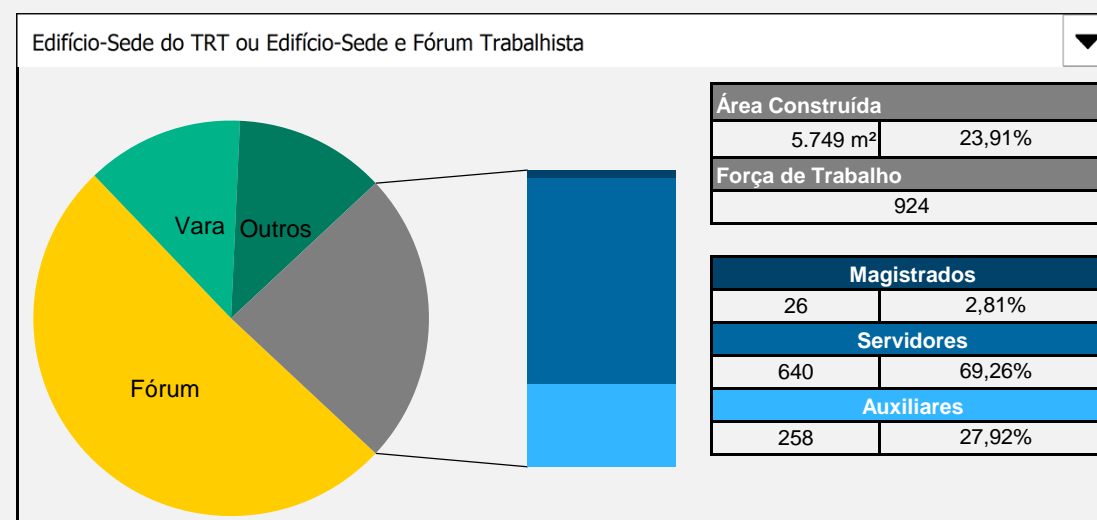

Número	Função	Município	Dados específicos		Áreas (m²)			Força de Trabalho			Projeto			
			Função	Propriedade	Construída	Terreno	Cedida	Compartilhada	Magistrados	Servidores	Auxiliares	Área (m²)	Situação	Execução (%)
1	Vara do Trabalho de Nova Venécia	Nova Venécia	Vara do Trabalho	Da União	719	940	-	0	1	12	5	-	0	-
2	Edifício Castelo Branco	Vitória	Edifício-Sede do TRT	Da União	1.992	1.575	-	106	13	320	129	-	0	-
3	Edifício Castelo Branco	Vitória	Edifício-Sede do TRT	Cedido por terceiros	3.757	1.575	-	106	13	320	129	-	0	-
4	Edifício Vitória Park	Vitória	Fórum Trabalhista	Da União	9.839	1.062	447	0	35	283	128	-	0	-
5	Galpão Araçás	Vila Velha	Edifício Administrativo	Alugado	2.962	5.108	-	0	0	6	16	-	0	-
6	Futuro Edifício-Sede	Vitória	Obra em andamento ou paralisada	Da União	n/a	9.592	-	0	0	0	0	49.137	Em andamento	94
7	Posto Avançado de Afonso Cláudio	Afonso Cláudio	Posto Avançado	Alugado	222	1.078	-	0	0	3	1	-	0	-
8	Posto Avançado de Alegre	Alegre	Posto Avançado	Da União	277	679	-	0	0	3	3	-	0	-
9	Vara do Trabalho de Aracruz	Aracruz	Vara do Trabalho	Da União	290	414	-	0	0	13	6	-	0	-
10	Fórum Trabalhista de Cachoeiro de Itapemirim	Cachoeiro de Itapemirim	Fórum Trabalhista	Alugado	1.094	1.115	-	0	5	33	13	-	0	-
11	Vara do Trabalho de Colatina	Colatina	Vara do Trabalho	Alugado	353	429	-	0	2	15	5	-	0	-
12	Fórum Trabalhista de Guarapari	Guarapari	Fórum Trabalhista	Alugado	1.299	1.060	29	0	3	23	9	-	0	-
13	Vara do Trabalho de Linhares	Linhares	Vara do Trabalho	Da União	335	450	-	0	5	14	7	-	0	-