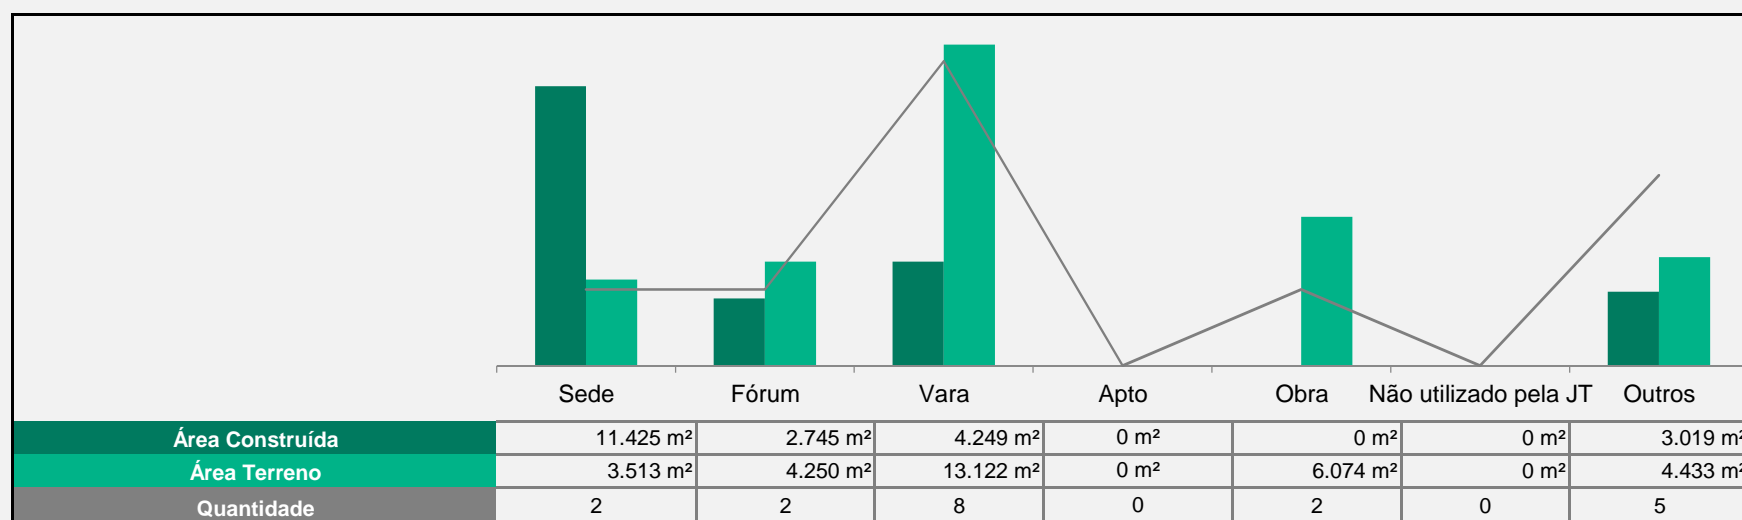

Tribunal Regional do Trabalho da 19ª Região

Total de imóveis
19

Área Construída
21.438 m²

Número	Descrição	Município	Dados específicos		Áreas (m ²)			Força de Trabalho			Projeto			
			Função	Propriedade	Construída	Terreno	Cedida	Compartilhada	Magistrados	Servidores	Auxiliares	Área (m ²)	Situação	Execução (%)
1	Vara do Trabalho de Arapiraca - sede provisória	Arapiraca	Vara do Trabalho	Alugado	446	1.200	11	0	2	16	5	-	0	-
2	Vara do Trabalho de Santana do Ipanema	Santana do Ipanema	Vara do Trabalho	Da União	393	430	8	0	1	11	5	-	0	-
3	Vara do Trabalho de Palmeira dos Índios	Palmeira dos Índios	Vara do Trabalho	Da União	556	865	14	0	1	6	5	-	0	-
4	Vara do Trabalho de Penedo	Penedo	Vara do Trabalho	Da União	503	1.816	9	0	1	11	5	-	0	-
5	Vara do Trabalho de Porto Calvo	Porto Calvo	Vara do Trabalho	Da União	582	2.500	13	0	1	11	5	-	0	-
6	Vara do Trabalho de São Luiz do Quitunde	São Luiz do Quitunde	Vara do Trabalho	Da União	570	2.709	14	0	1	9	5	-	0	-
7	Vara do Trabalho de Atalaia	Atalaia	Vara do Trabalho	Da União	733	1.600	16	0	1	11	5	-	0	-
8	Vara do Trabalho de Coruripe	Coruripe	Vara do Trabalho	Da União	466	2.002	17	0	1	6	5	-	0	-
9	Fórum Trabalhista de São Miguel dos Campos	São Miguel dos Campos	Fórum Trabalhista	Da União	1.545	1.750	21	0	2	23	7	-	0	-
10	Fórum Trabalhista de União dos Palmares	União dos Palmares	Fórum Trabalhista	Da União	1.200	2.500	18	0	2	18	6	-	0	-
11	Fórum Trabalhista Pontes de Miranda	Maceió	Edifício-Sede do TRT	Da União	6.753	2.343	46	0	8	238	21	-	0	-
12	Casa Verde	Maceió	Edifício Administrativo	Da União	480	850	-	0	0	8	1	-	0	-
13	Estacionamento	Maceió	Estacionamento	Da União	6	866	-	0	0	0	4	-	0	-