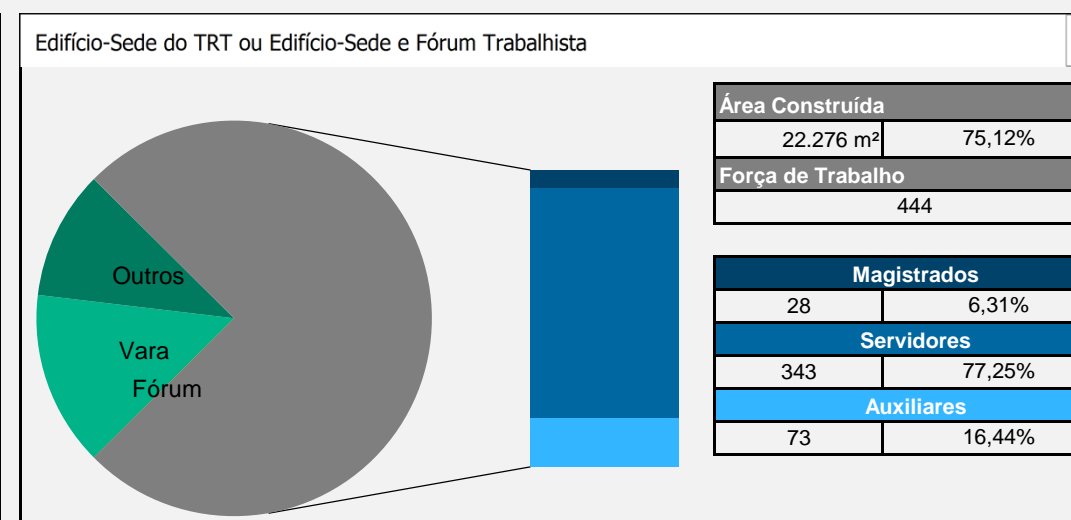

Número	Município	Dados específicos			Áreas (m²)			Força de Trabalho			Projeto		
		Função	Propriedade	Construída	Terreno	Cedida	Compartilhada	Magistrados	Servidores	Auxiliares	Área (m²)	Situação	Execução (%)
1	Parnaíba	Vara do Trabalho	Da União	631	966	9	0	1	11	6	-	0	-
2	São Raimundo Nonato	Vara do Trabalho	Da União	328	405	17	0	1	10	3	-	0	-
3	Picos	Vara do Trabalho	Da União	427	1.062	20	0	1	8	7	-	0	-
4	Floriano	Vara do Trabalho	Da União	591	1.450	19	0	1	7	4	-	0	-
5	Bom Jesus	Vara do Trabalho	Da União	338	440	16	0	1	6	3	-	0	-
6	Valença do Piauí	Vara do Trabalho	Cedido por terceiros	439	743	14	0	1	7	3	-	0	-
7	Oeiras	Vara do Trabalho	Da União	400	1.500	14	0	1	8	4	-	0	-
8	Piripiri	Vara do Trabalho	Da União	609	2.236	21	0	1	9	6	-	0	-
9	Teresina	Edifício-Sede do TRT	Da União	22.276	1.024	390	0	28	343	73	-	0	-
10	Uruçuí	Posto Avançado	Alugado	97	97	-	0	0	1	0	-	0	-
11	Corrente	Posto Avançado	Da União	392	1.044	14	0	0	2	2	-	0	-
12	Parnaíba	Terreno	Cedido por terceiros	n/a	7.500	-	0	0	0	0	-	0	-
13	Uruçuí	Terreno	Cedido por terceiros	n/a	710	-	0	0	0	0	-	0	-