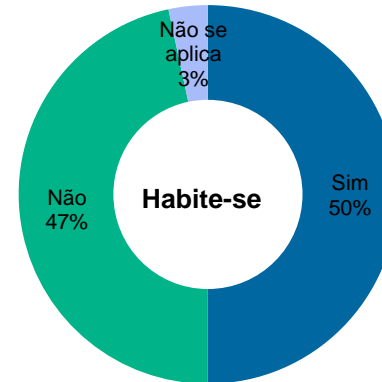

Tribunal Regional do Trabalho da 18ª Região

Total de imóveis
30

Área Construída
57.456 m²