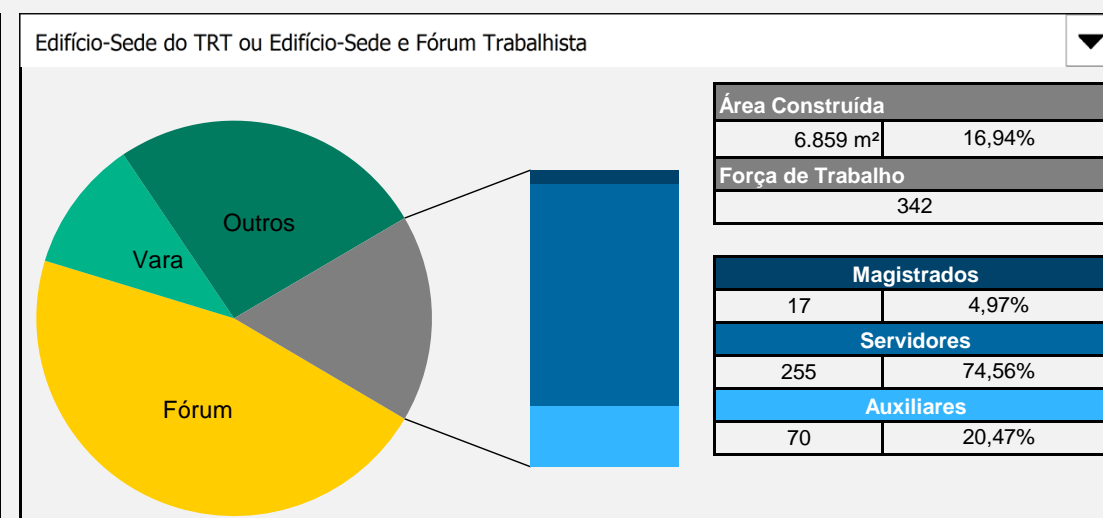

Tribunal Regional do Trabalho da 7ª Região

Total de imóveis

23

Área Construída

40.491 m²

Número	Município	Função	Propriedade	Áreas (m ²)			Força de Trabalho			Área (m ²)	Projeto		
				Construída	Terreno	Cedida	Compartilhada	Magistrados	Servidores		Auxiliares	Situação	Execução (%)
1	Maracanaú	Fórum Trabalhista	Da União	741	1.403	13	0	4	28	10	-	0	-
2	Sobral	Fórum Trabalhista	Da União	798	536	19	0	3	24	11	-	0	-
3	Juazeiro do Norte	Fórum Trabalhista	Da União	3.667	8.063	103	0	3	35	16	-	0	-
4	Caucaia	Fórum Trabalhista	Da União	626	2.000	13	0	2	21	9	-	0	-
5	Crateús	Vara do Trabalho	Da União	440	2.500	12	0	1	10	8	-	0	-
6	Fortaleza	Edifício-Sede do TRT	Da União	2.355	6.344	36	0	5	31	23	-	0	-
7	Fortaleza	Edifício-Sede do TRT	Da União	4.504	6.344	221	0	12	224	47	-	0	-
8	Fortaleza	Edifício Administrativo	Da União	7.773	6.344	11	0	0	178	106	-	0	-
9	Fortaleza	Fórum Trabalhista	Da União	4.469	1.385	230	0	8	48	22	-	0	-
10	Fortaleza	Fórum Trabalhista	Da União	8.419	1.508	459	0	29	218	71	-	0	-
11	Fortaleza	Edifício Administrativo	Da União	1.388	541	66	0	0	61	19	-	0	-
12	Fortaleza	Depósito Arquivo	Da União	302	302	-	0	0	0	2	-	0	-
13	Baturité	Vara do Trabalho	Da União	440	1.200	12	0	1	8	7	-	0	-