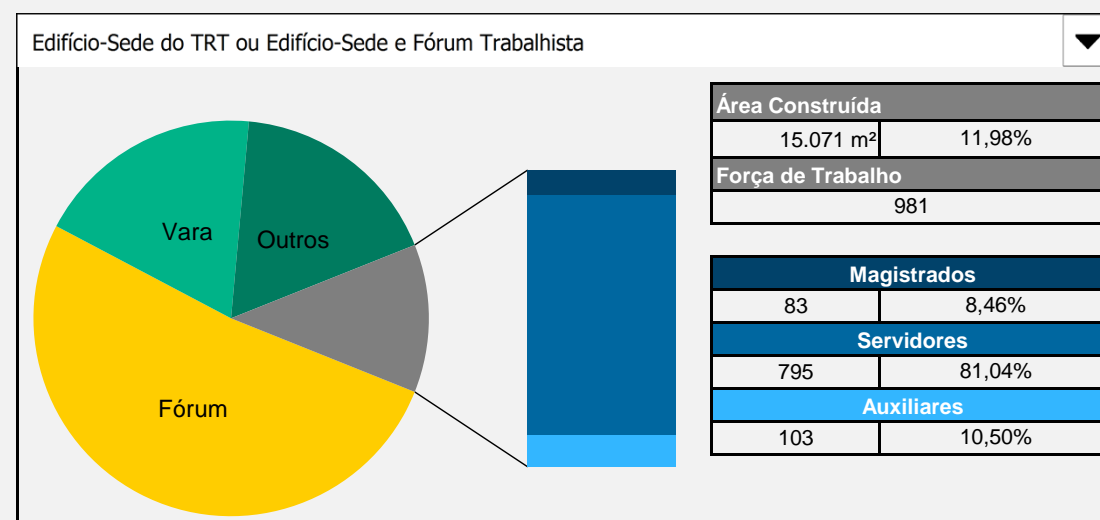

Tribunal Regional do Trabalho da 4ª Região

Total de imóveis
97

Área Construída
125.793 m²

Número	Município	Função	Propriedade	Áreas (m²)				Força de Trabalho			Área (m²)	Projeto	
				Construída	Terreno	Cedida	Compartilhada	Magistrados	Servidores	Auxiliares		Situação	Execução (%)
1	Viamão	Vara do Trabalho	Da União	663	6.528	15	0	2	16	5	-	0	-
2	Alegrete	Vara do Trabalho	Alugado	491	248	9	0	1	10	4	-	0	-
3	Arroio Grande	Vara do Trabalho	Da União	556	1.458	-	0	1	5	4	-	0	-
4	Alvorada	Vara do Trabalho	Alugado	450	1.295	17	0	1	11	5	-	0	-
5	Capão da Canoa	Posto Avançado	Alugado	724	900	7	0	1	10	4	-	0	-
6	Bagé	Fórum Trabalhista	Da União	2.635	2.032	76	0	2	29	7	-	0	-
7	Bento Gonçalves	Fórum Trabalhista	Da União	1.629	900	67	0	4	38	7	-	0	-
8	Cachoeira do Sul	Vara do Trabalho	Da União	626	402	14	0	1	10	4	-	0	-
9	Camaquã	Posto Avançado	Da União	629	1.092	56	0	1	8	3	-	0	-
10	Carazinho	Vara do Trabalho	Da União	468	600	12	0	2	12	5	-	0	-
11	Caxias do Sul	Fórum Trabalhista	Da União	2.067	1.689	75	0	12	100	21	-	0	-
12	Cruz Alta	Vara do Trabalho	Alugado	711	1.194	48	0	1	11	4	-	0	-
13	Encantado	Vara do Trabalho	Alugado	366	410	12	0	1	10	4	-	0	-