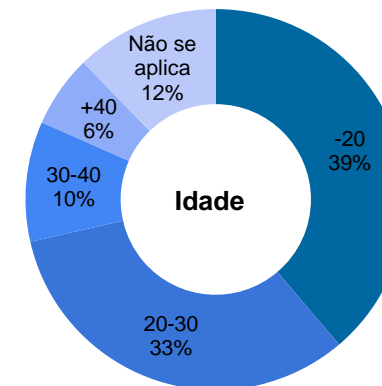

Tribunal Regional do Trabalho da 6ª Região

Total de imóveis
49

Área Construída
57.085 m²