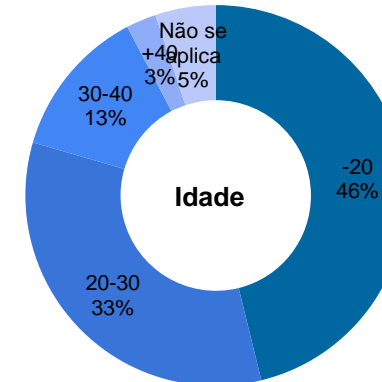

Tribunal Regional do Trabalho da 5ª Região

Total de imóveis
39

Área Construída
65.774 m²