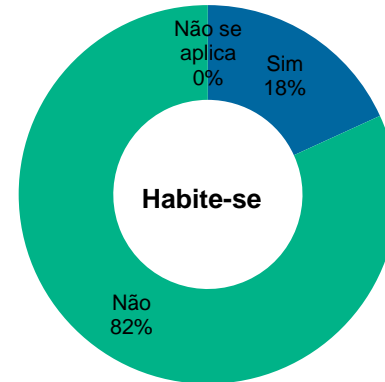

Tribunal Regional do Trabalho da 21ª Região

Total de imóveis
11

Área Construída
30.349 m²