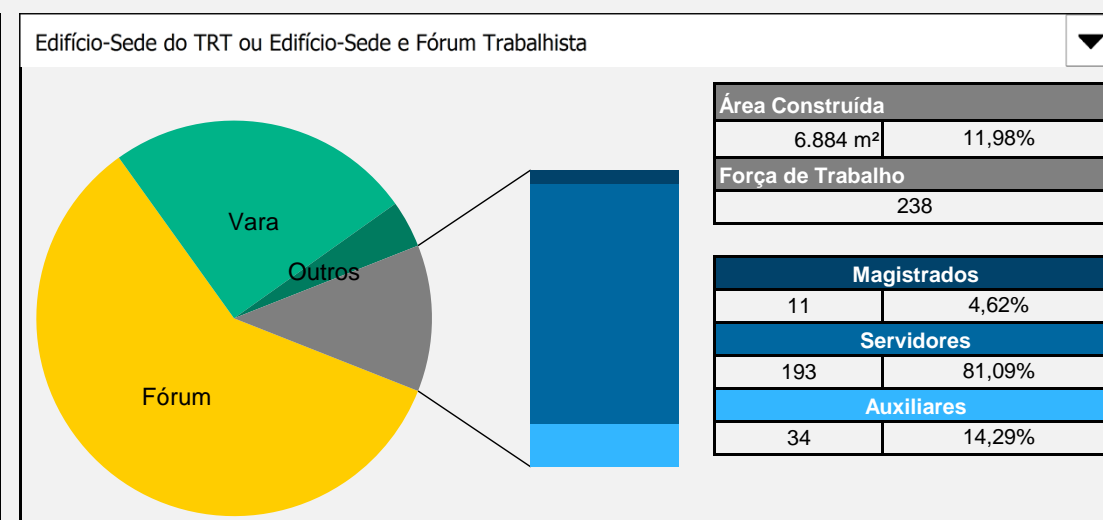

Município	Função	Propriedade	Construída	Áreas (m²)			Força de Trabalho			Área (m²)	Projeto			
				Terreno	Cedida	Compartilhada	Magistrados	Servidores	Auxiliares		Situação	Execução (%)		
1	Vara do Trabalho de Caldas Novas	Caldas Novas	Vara do Trabalho	Da União	517	3.875	25	0	2	12	2	-	0	-
2	Vara do Trabalho de Formosa	Formosa	Vara do Trabalho	Da União	382	673	21	0	1	10	3	-	0	-
3	Vara do Trabalho de Goiás	Goiás	Vara do Trabalho	Da União	580	569	19	0	2	14	2	-	0	-
4	Vara do Trabalho de São Luís de Montes Belos	São Luís de Montes Belos	Vara do Trabalho	Da União	367	429	14	0	2	11	3	-	0	-
5	Vara do Trabalho de Goianésia	Goianésia	Vara do Trabalho	Da União	1.130	2.500	-	0	2	13	4	-	0	-
6	Vara do Trabalho de Jataí	Jataí	Vara do Trabalho	Da União	477	1.944	31	0	1	10	3	-	0	-
7	Vara do Trabalho de Quirinópolis	Quirinópolis	Vara do Trabalho	Da União	772	1.477	12	0	1	9	2	-	0	-
8	Vara do trabalho de Catalão	Catalão	Vara do Trabalho	Da União	960	875	25	0	2	14	2	-	0	-
9	Foro Trabalhista de Aparecida de Goiânia	Aparecida de Goiânia	Fórum Trabalhista	Da União	1.272	2.610	267	0	4	35	6	-	0	-
10	Foro Trabalhista de Itumbiara	Itumbiara	Fórum Trabalhista	Da União	1.823	3.770	15	0	4	28	5	-	0	-
11	Foro Trabalhista de Rio Verde	Rio Verde	Fórum Trabalhista	Da União	1.688	3.000	70	0	7	50	7	-	0	-
12	Posto Avançado de Iporá	Iporá	Posto Avançado	Da União	477	800	12	0	0	4	2	-	0	-
13	Terreno para construção do novo Foro de Rio Verde - GO	Rio Verde	Terreno	Da União	n/a	7.366	-	0	0	0	0	-	0	-