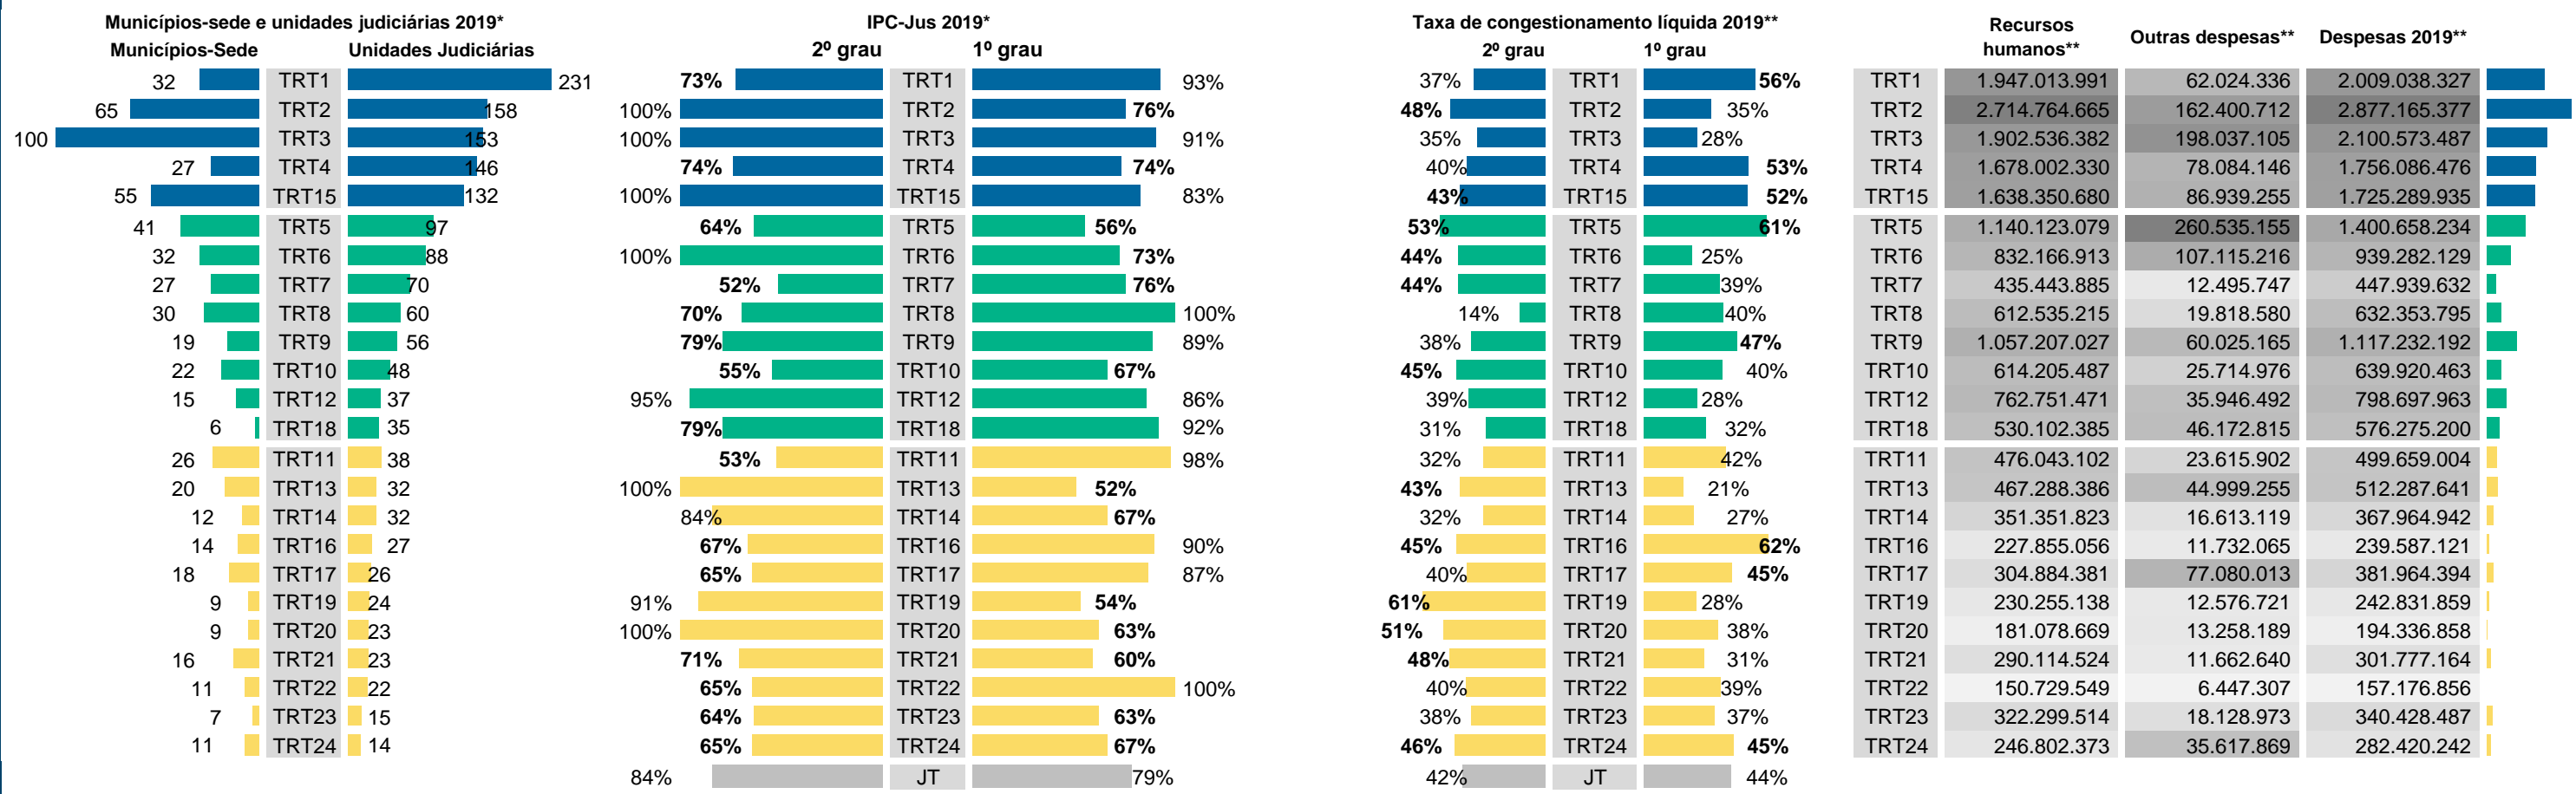

Justiça do Trabalho

Total de imóveis
917

Área Construída
1.676.844 m²

Número	Município	Função	Propriedade	Áreas (m ²)				Força de Trabalho			Área (m ²)	Projeto	
				Construída	Terreno	Cedida	Compartilhada	Magistrados	Servidores	Auxiliares		Situação	Execução (%)
1	Dianópolis	Vara do Trabalho	Da União	1.107	1.667	22	0	2	8	15	-	0	-
2	Caldas Novas	Vara do Trabalho	Da União	517	3.875	25	0	2	12	2	-	0	-
3	Formosa	Vara do Trabalho	Da União	382	673	21	0	1	10	3	-	0	-
4	Goiás	Vara do Trabalho	Da União	580	569	19	0	2	14	2	-	0	-
5	São Luís de Montes Belos	Vara do Trabalho	Da União	367	429	14	0	2	11	3	-	0	-
6	Arapiraca - sede provisória	Vara do Trabalho	Alugado	446	1.200	11	0	2	16	5	-	0	-
7	Santana do Ipanema	Vara do Trabalho	Da União	393	430	8	0	1	11	5	-	0	-
8	Palmeira dos Índios	Vara do Trabalho	Da União	556	865	14	0	1	6	5	-	0	-
9	Penedo	Vara do Trabalho	Da União	503	1.816	9	0	1	11	5	-	0	-
10	Porto Calvo	Vara do Trabalho	Da União	582	2.500	13	0	1	11	5	-	0	-
11	São Luiz do Quitunde	Vara do Trabalho	Da União	570	2.709	14	0	1	9	5	-	0	-
12	Parnaíba	Vara do Trabalho	Da União	631	966	9	0	1	11	6	-	0	-
13	São Raimundo Nonato	Vara do Trabalho	Da União	328	405	17	0	1	10	3	-	0	-

* Fonte: Relatório Justiça em números 2020; ** Painel Justiça em números 2019; *** Estatística TST - por região judiciária.

Tribunal Regional do Trabalho da 1ª Região

Total de imóveis
54

Área Construída
114.869 m²