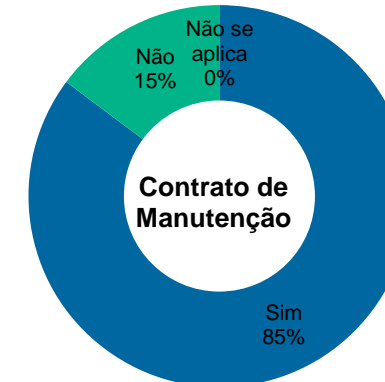

Tribunal Regional do Trabalho da 23ª Região

Total de imóveis
27

Área Construída
53.035 m²

Número	Município	Dados específicos		Áreas (m ²)			Força de Trabalho			Projeto		
		Função	Propriedade	Construída	Terreno	Cedida	Compartilhada	Magistrados	Servidores	Auxiliares	Área (m ²)	Execução (%)
1	Alto Araguaia	Vara do Trabalho	Da União	418	1.250	14	0	1	7	2	-	0
2	Campo Novo do Parecis	Vara do Trabalho	Da União	412	900	14	0	1	6	2	-	0
3	Confresa	Vara do Trabalho	Da União	4.445	1.138	14	0	1	6	2	-	0
4	Nova Mutum	Vara do Trabalho	Da União	381	1.000	14	0	2	14	2	-	0
5	Barra do Garças	Vara do Trabalho	Da União	746	1.066	21	0	1	12	2	-	0
6	Diamantino	Vara do Trabalho	Da União	576	3.129	68	0	1	7	2	-	0
7	Peixoto de Azevedo	Vara do Trabalho	Da União	412	1.250	14	0	1	9	2	-	0
8	Pontes e Lacerda	Vara do Trabalho	Da União	457	1.550	11	0	1	8	2	-	0
9	Primavera do Leste	Vara do Trabalho	Da União	481	1.350	12	0	2	13	2	-	0
10	Sorriso	Vara do Trabalho	Da União	387	1.400	18	0	2	12	2	-	0
11	Água Boa	Vara do Trabalho	Da União	476	800	14	0	1	8	2	-	0
12	Alta Floresta	Vara do Trabalho	Da União	512	1.800	14	0	1	8	2	-	0
13	Jaciara	Vara do Trabalho	Da União	507	1.149	14	0	1	8	2	-	0