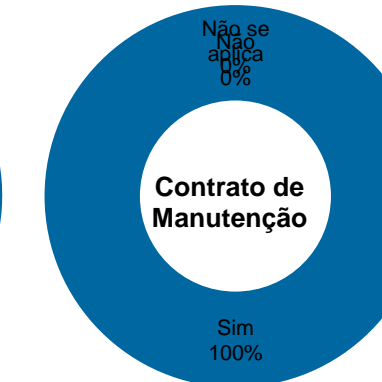

Tribunal Regional do Trabalho da 13ª Região

Total de imóveis
12

Área Construída
24.027 m²