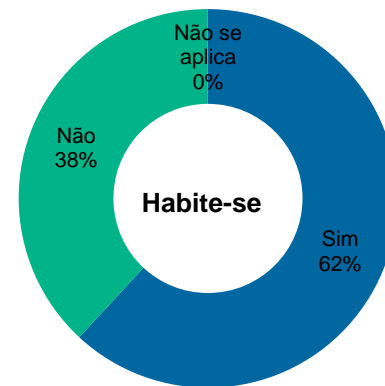

Tribunal Regional do Trabalho da 10ª Região

Total de imóveis
21

Área Construída
59.193 m²