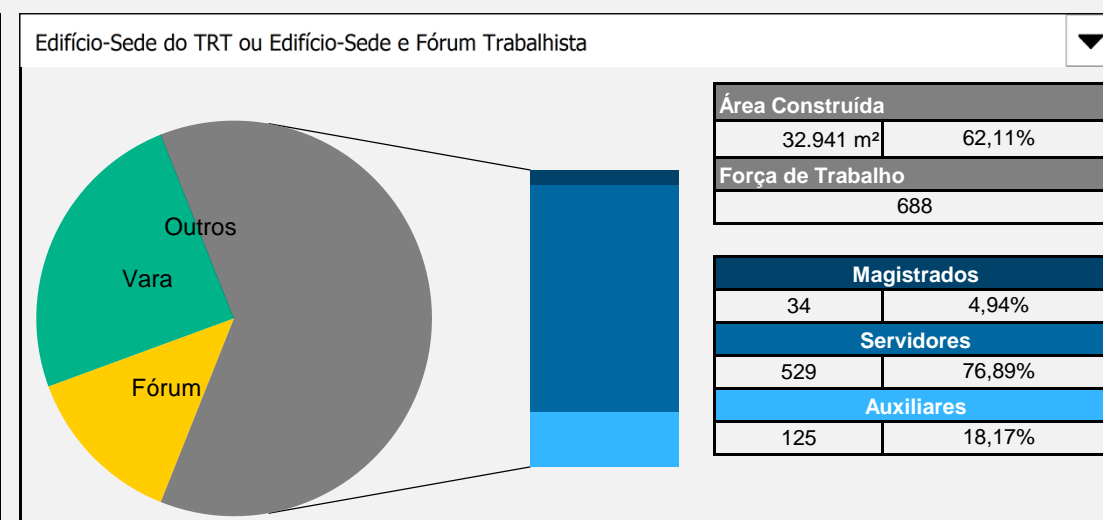

Tribunal Regional do Trabalho da 23ª Região

Total de imóveis
27

Área Construída
53.035 m²

Número	Município	Dados específicos		Áreas (m ²)			Força de Trabalho			Projeto		
		Função	Propriedade	Construída	Terreno	Cedida	Compartilhada	Magistrados	Servidores	Auxiliares	Área (m ²)	Execução (%)
1	Alto Araguaia	Vara do Trabalho	Da União	418	1.250	14	0	1	7	2	-	0
2	Campo Novo do Parecis	Vara do Trabalho	Da União	412	900	14	0	1	6	2	-	0
3	Confresa	Vara do Trabalho	Da União	4.445	1.138	14	0	1	6	2	-	0
4	Nova Mutum	Vara do Trabalho	Da União	381	1.000	14	0	2	14	2	-	0
5	Barra do Garças	Vara do Trabalho	Da União	746	1.066	21	0	1	12	2	-	0
6	Diamantino	Vara do Trabalho	Da União	576	3.129	68	0	1	7	2	-	0
7	Peixoto de Azevedo	Vara do Trabalho	Da União	412	1.250	14	0	1	9	2	-	0
8	Pontes e Lacerda	Vara do Trabalho	Da União	457	1.550	11	0	1	8	2	-	0
9	Primavera do Leste	Vara do Trabalho	Da União	481	1.350	12	0	2	13	2	-	0
10	Sorriso	Vara do Trabalho	Da União	387	1.400	18	0	2	12	2	-	0
11	Água Boa	Vara do Trabalho	Da União	476	800	14	0	1	8	2	-	0
12	Alta Floresta	Vara do Trabalho	Da União	512	1.800	14	0	1	8	2	-	0
13	Jaciara	Vara do Trabalho	Da União	507	1.149	14	0	1	8	2	-	0