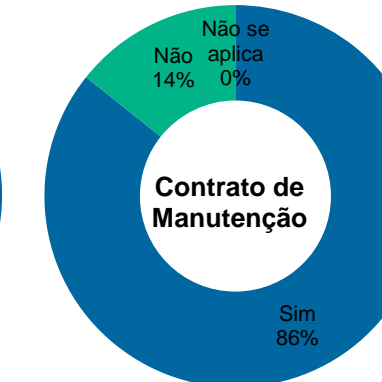

Tribunal Regional do Trabalho da 22ª Região

Total de imóveis
14

Área Construída
29.653 m²