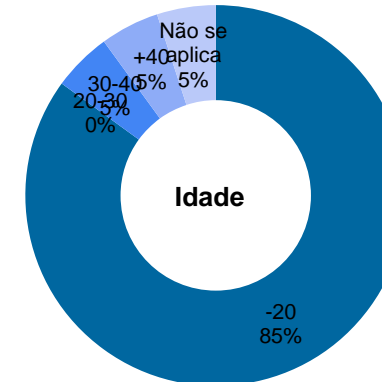

Tribunal Regional do Trabalho da 16ª Região

Total de imóveis
20

Área Construída
29.586 m²

Número	Município	Função	Propriedade	Áreas (m²)				Força de Trabalho			Área (m²)	Projeto	
				Construída	Terreno	Cedida	Compartilhada	Magistrados	Servidores	Auxiliares		Situação	Execução (%)
1	São Luís	Fórum Trabalhista	Da União	9.137	2.014	400	0	21	120	59	-	0	-
2	São Luís	Edifício-Sede do TRT	Da União	9.888	13.728	361	0	8	252	137	-	0	-
3	São Luís	Sem função atual	Da União	1.427	1.285	-	0	0	0	6	-	0	-
4	Açailândia	Vara do Trabalho	Da União	523	828	-	0	2	9	5	-	0	-
5	Bacabal	Vara do Trabalho	Da União	483	9.688	-	0	2	9	12	-	0	-
6	Estreito	Vara do Trabalho	Da União	386	1.485	-	0	2	9	5	-	0	-
7	Balsas	Vara do Trabalho	Da União	431	800	-	0	1	8	8	-	0	-
8	Barra do Corda	Vara do Trabalho	Da União	662	1.765	-	0	1	10	7	-	0	-
9	Pedreiras	Vara do Trabalho	Da União	305	1.056	-	0	1	7	3	-	0	-
10	Barreirinhas	Vara do Trabalho	Da União	361	1.075	-	0	1	7	5	-	0	-
11	Pinheiro	Vara do Trabalho	Da União	469	876	-	0	2	12	5	-	0	-
12	Caxias	Vara do Trabalho	Da União	696	5.386	-	0	2	11	7	-	0	-
13	Presidente Dutra	Vara do Trabalho	Da União	689	1.541	-	0	2	9	3	-	0	-