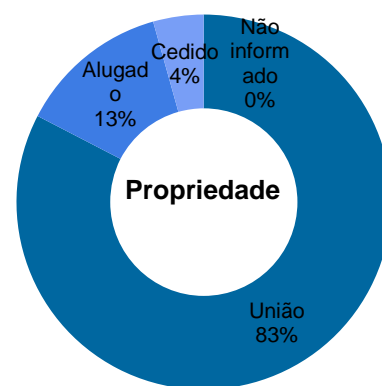

Tribunal Regional do Trabalho da 7ª Região

Total de imóveis

23

Área Construída

40.491 m²