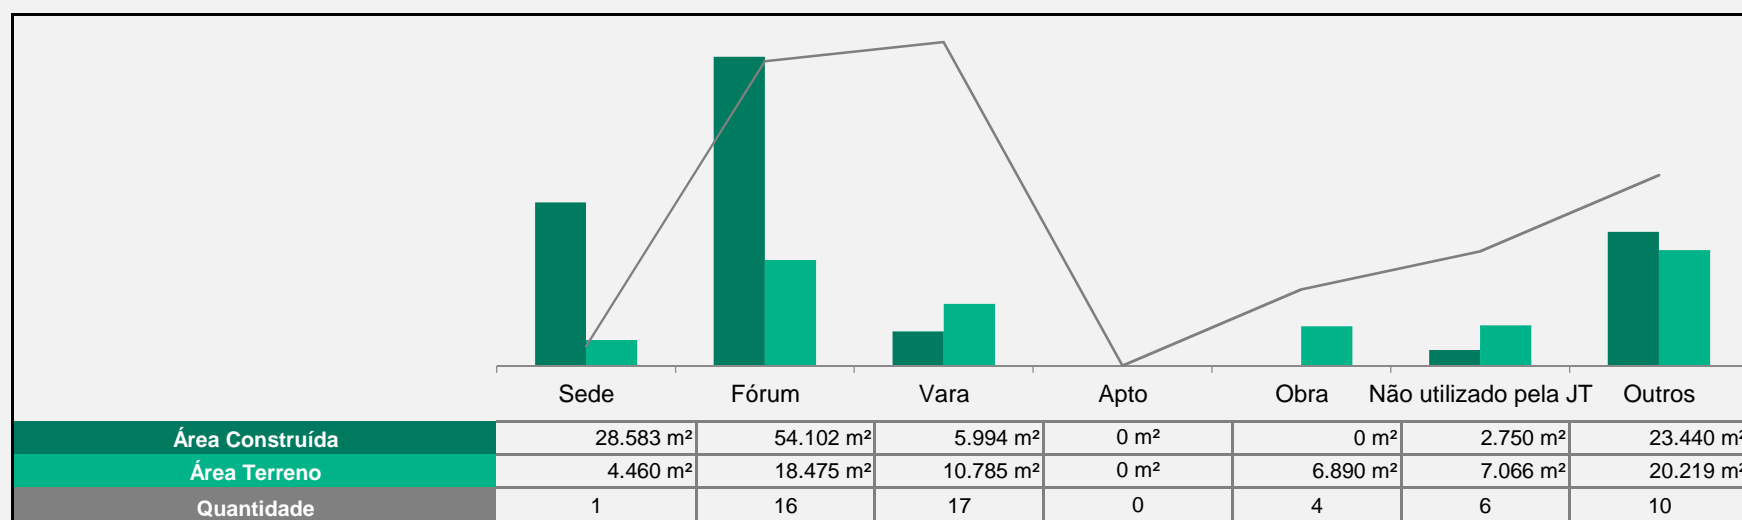

Número	Descrição	Município	Função	Dados específicos			Áreas (m²)			Força de Trabalho			Projeto	
				Propriedade	Construída	Terreno	Cedida	Compartilhada	Magistrados	Servidores	Auxiliares	Área (m²)	Situação	Execução (%)
1	Fórum Mello Porto	Angra dos Reis	Vara do Trabalho	Da União	316	611	16	0	1	13	4	-	0	-
2	(sem nome) 1ª Vara do Trabalho de Araruama	Araruama	Vara do Trabalho	Cedido por terceiros	379	850	12	0	1	14	2	-	0	-
3	1ª Vara do Trabalho de Barra Mansa	Barra Mansa	Vara do Trabalho	Alugado	430	826	14	0	1	13	2	-	0	-
4	1ª e 2ª Varas do Trabalho de Cabo Frio	Cabo Frio	Fórum Trabalhista	Cedido por terceiros	1.435	1.143	67	0	2	29	4	-	0	-
5	Fórum Juíza Anna Brito da Rocha Acker	Barra do Pirai	Vara do Trabalho	Da União	360	434	41	0	0	10	2	-	0	-
6	Terreno que abrigará o Fórum de Campos dos Goytacazes	Campos dos Goytacazes	Terreno	Da União	n/a	2.433	-	0	0	0	0	-	0	-
7	1ª a 4ª Varas do Trabalho de Campos dos Goytacazes	Campos dos Goytacazes	Fórum Trabalhista	Alugado	1.506	1.585	22	0	4	58	6	-	0	-
8	PAV - CAN - Posto Avançado de Cantagalo	Cantagalo	Posto Avançado	Cedido por terceiros	134	134	-	0	0	2	0	-	0	-
9	1ª a 7ª Varas do Trabalho de Duque de Caxias	Duque de Caxias	Fórum Trabalhista	Alugado	2.235	720	25	0	6	104	10	-	0	-
10	Fórum Juíza Débora Barreto Póvoa	Itaboraí	Fórum Trabalhista	Cedido por terceiros	452	452	-	0	2	29	11	-	0	-
11	Futuro Fórum Trabalhista de Itaboraí	Itaboraí	Será reformado para abrigar as duas Varas de	Cedido por terceiros	352	502	-	0	0	0	0	-	0	-
12	Fórum Desembargador José Carlos Novis Cesar	Itaguaí	Fórum Trabalhista	Cedido por terceiros	826	1.171	19	0	2	28	5	-	0	-
13	Imóvel em processo de permuta com a Prefeitura	Itaguaí	Outro órgão	Da União	n/a	-	-	0	0	0	0	-	0	-