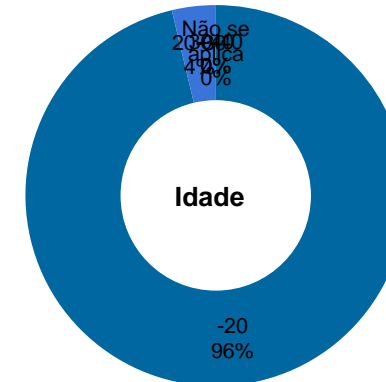

Tribunal Regional do Trabalho da 23ª Região

Total de imóveis
27

Área Construída
53.035 m²