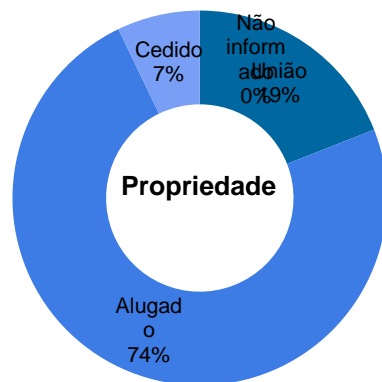

Tribunal Regional do Trabalho da 2ª Região

Total de imóveis
42

Área Construída
242.911 m²