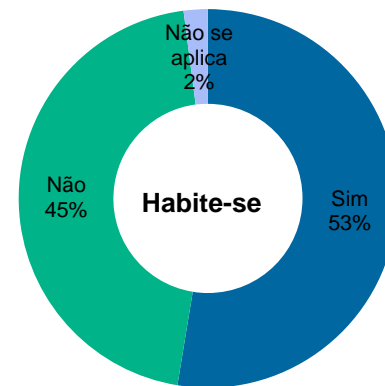

Tribunal Regional do Trabalho da 4ª Região

Total de imóveis
97

Área Construída
125.793 m²