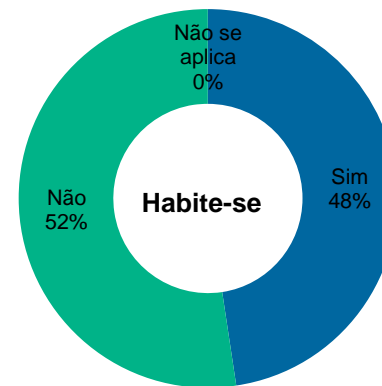

Tribunal Regional do Trabalho da 12ª Região

Total de imóveis
42

Área Construída
61.598 m²