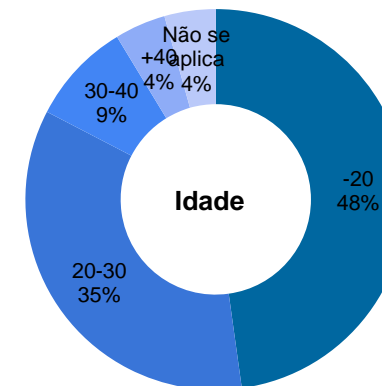

Tribunal Regional do Trabalho da 7ª Região

Total de imóveis

23

Área Construída

40.491 m²