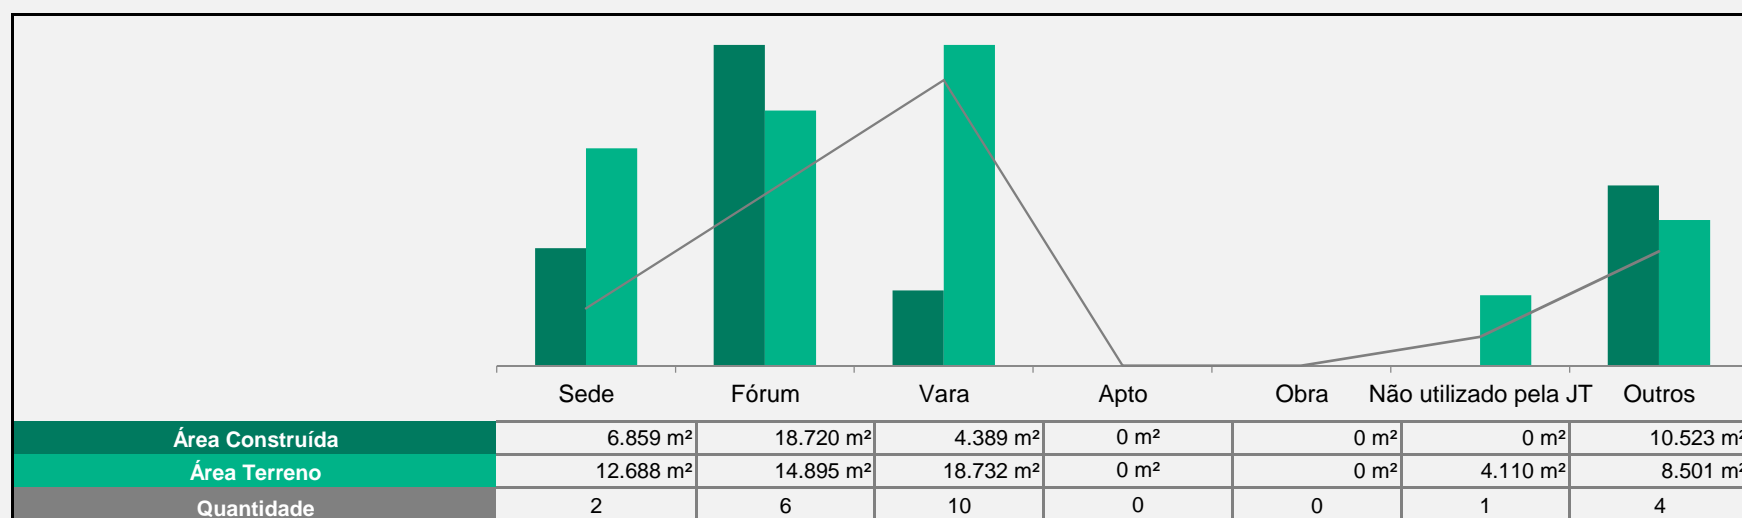

Tribunal Regional do Trabalho da 7ª Região

Total de imóveis

23

Área Construída

40.491 m²

Número	Município	Função	Propriedade	Áreas (m ²)			Força de Trabalho			Área (m ²)	Projeto		
				Construída	Terreno	Cedida	Compartilhada	Magistrados	Servidores		Auxiliares	Situação	Execução (%)
1	Maracanaú	Fórum Trabalhista	Da União	741	1.403	13	0	4	28	10	-	0	-
2	Sobral	Fórum Trabalhista	Da União	798	536	19	0	3	24	11	-	0	-
3	Juazeiro do Norte	Fórum Trabalhista	Da União	3.667	8.063	103	0	3	35	16	-	0	-
4	Caucaia	Fórum Trabalhista	Da União	626	2.000	13	0	2	21	9	-	0	-
5	Crateús	Vara do Trabalho	Da União	440	2.500	12	0	1	10	8	-	0	-
6	Fortaleza	Edifício-Sede do TRT	Da União	2.355	6.344	36	0	5	31	23	-	0	-
7	Fortaleza	Edifício-Sede do TRT	Da União	4.504	6.344	221	0	12	224	47	-	0	-
8	Fortaleza	Edifício Administrativo	Da União	7.773	6.344	11	0	0	178	106	-	0	-
9	Fortaleza	Fórum Trabalhista	Da União	4.469	1.385	230	0	8	48	22	-	0	-
10	Fortaleza	Fórum Trabalhista	Da União	8.419	1.508	459	0	29	218	71	-	0	-
11	Fortaleza	Edifício Administrativo	Da União	1.388	541	66	0	0	61	19	-	0	-
12	Fortaleza	Depósito Arquivo	Da União	302	302	-	0	0	0	2	-	0	-
13	Baturité	Vara do Trabalho	Da União	440	1.200	12	0	1	8	7	-	0	-