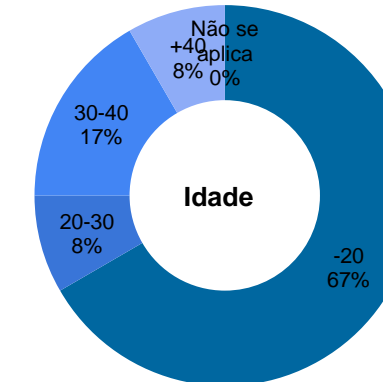

Tribunal Regional do Trabalho da 13ª Região

Total de imóveis
12

Área Construída
24.027 m²