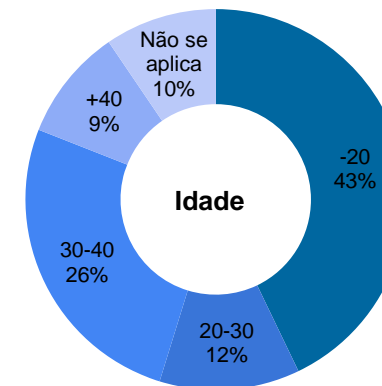

Tribunal Regional do Trabalho da 12ª Região

Total de imóveis
42

Área Construída
61.598 m²