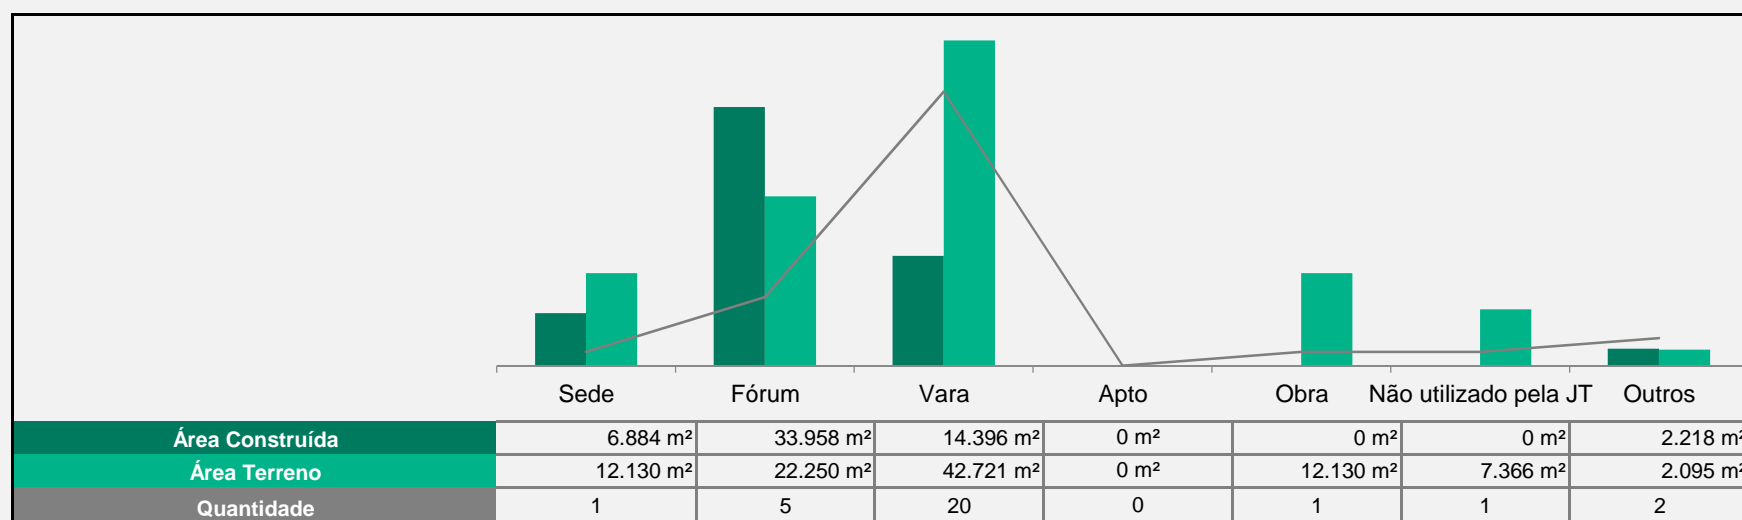

Município	Função	Propriedade	Construída	Áreas (m²)			Força de Trabalho			Área (m²)	Projeto			
				Terreno	Cedida	Compartilhada	Magistrados	Servidores	Auxiliares		Situação	Execução (%)		
1	Vara do Trabalho de Caldas Novas	Caldas Novas	Vara do Trabalho	Da União	517	3.875	25	0	2	12	2	-	0	-
2	Vara do Trabalho de Formosa	Formosa	Vara do Trabalho	Da União	382	673	21	0	1	10	3	-	0	-
3	Vara do Trabalho de Goiás	Goiás	Vara do Trabalho	Da União	580	569	19	0	2	14	2	-	0	-
4	Vara do Trabalho de São Luís de Montes Belos	São Luís de Montes Belos	Vara do Trabalho	Da União	367	429	14	0	2	11	3	-	0	-
5	Vara do Trabalho de Goianésia	Goianésia	Vara do Trabalho	Da União	1.130	2.500	-	0	2	13	4	-	0	-
6	Vara do Trabalho de Jataí	Jataí	Vara do Trabalho	Da União	477	1.944	31	0	1	10	3	-	0	-
7	Vara do Trabalho de Quirinópolis	Quirinópolis	Vara do Trabalho	Da União	772	1.477	12	0	1	9	2	-	0	-
8	Vara do trabalho de Catalão	Catalão	Vara do Trabalho	Da União	960	875	25	0	2	14	2	-	0	-
9	Foro Trabalhista de Aparecida de Goiânia	Aparecida de Goiânia	Fórum Trabalhista	Da União	1.272	2.610	267	0	4	35	6	-	0	-
10	Foro Trabalhista de Itumbiara	Itumbiara	Fórum Trabalhista	Da União	1.823	3.770	15	0	4	28	5	-	0	-
11	Foro Trabalhista de Rio Verde	Rio Verde	Fórum Trabalhista	Da União	1.688	3.000	70	0	7	50	7	-	0	-
12	Posto Avançado de Iporá	Iporá	Posto Avançado	Da União	477	800	12	0	0	4	2	-	0	-
13	Terreno para construção do novo Foro de Rio Verde - GO	Rio Verde	Terreno	Da União	n/a	7.366	-	0	0	0	0	-	0	-