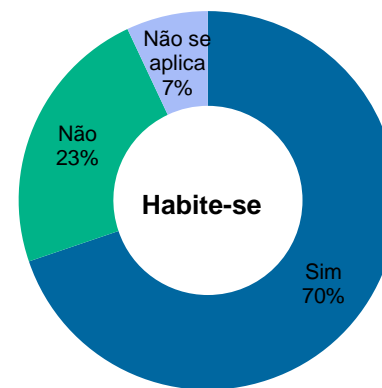

Tribunal Regional do Trabalho da 3ª Região

Total de imóveis
86

Área Construída
135.677 m²