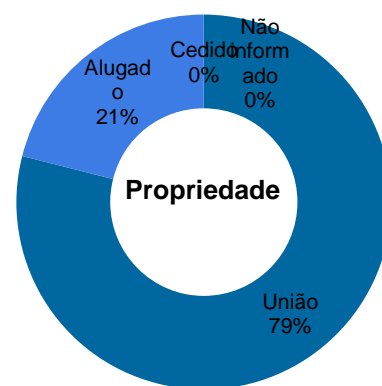

Tribunal Regional do Trabalho da 11ª Região

Total de imóveis
19

Área Construída
50.961 m²