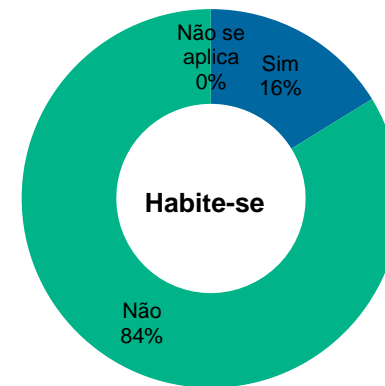

Tribunal Regional do Trabalho da 8ª Região

Total de imóveis
37

Área Construída
66.197 m²