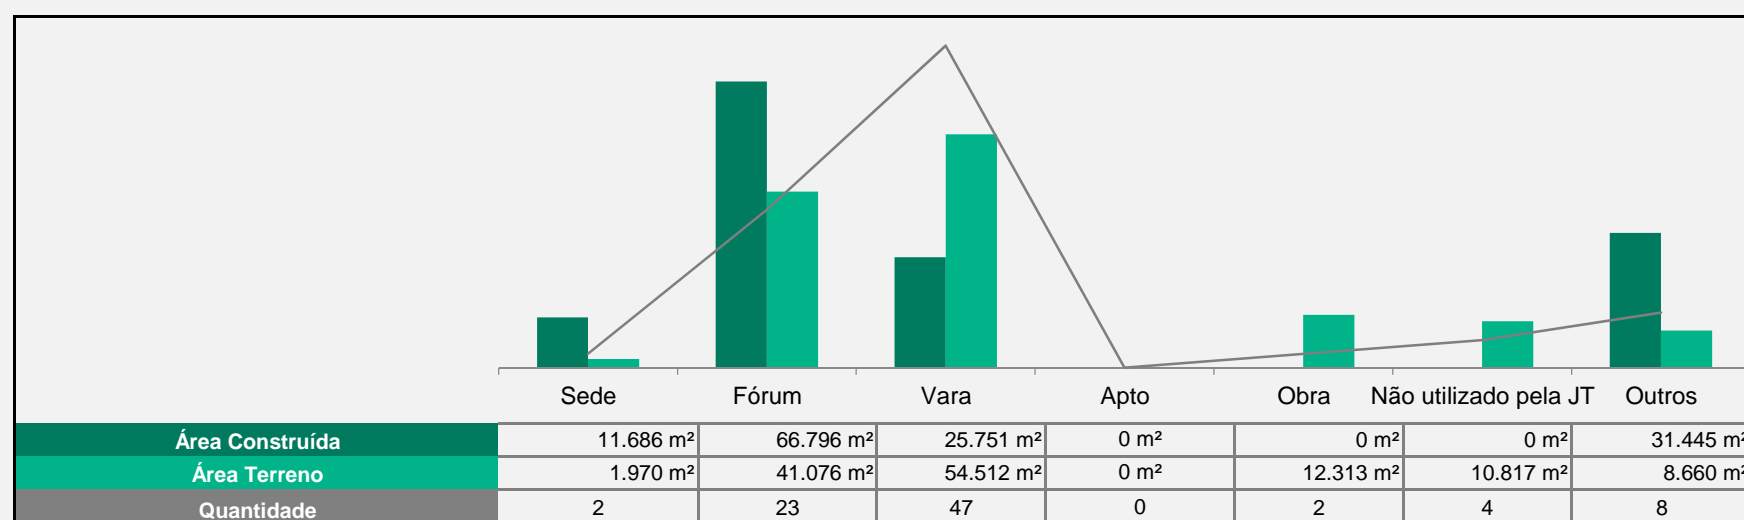

Município	Dados específicos			Áreas (m²)			Força de Trabalho			Projeto			
	Função	Propriedade	Construída	Terreno	Cedida	Compartilhada	Magistrados	Servidores	Auxiliares	Área (m²)	Execução (%)		
1	1ª Vara do Trabalho de Alfenas	Alfenas	Vara do Trabalho Da União	343	430	30	0	1	8	3	-	0	-
2	2ª Vara do Trabalho de Alfenas	Alfenas	Vara do Trabalho Alugado	706	706	15	0	1	17	5	-	0	-
3	2ª Vara do Trabalho de Ituiutaba	Ituiutaba	Vara do Trabalho Alugado	310	720	-	0	1	18	5	-	0	-
4	1ª Vara do Trabalho de Ituiutaba	Ituiutaba	Vara do Trabalho Da União	473	1.200	60	0	1	9	4	-	0	-
5	Vara do Trabalho de Araçuaí	Araçuaí	Vara do Trabalho Alugado	615	628	16	0	1	10	3	-	0	-
6	Vara do Trabalho de Araxá	Araxá	Vara do Trabalho Cedido por terceiros	770	2.580	75	0	1	16	4	-	0	-
7	Vara do Trabalho de Cataguases	Cataguases	Vara do Trabalho Da União	601	601	59	0	1	15	4	-	0	-
8	Vara do Trabalho de Congonhas	Congonhas	Vara do Trabalho Cedido por terceiros	700	3.500	32	0	1	16	5	-	0	-
9	Vara do Trabalho de Diamantina	Diamantina	Vara do Trabalho Alugado	250	250	8	0	1	9	33	-	0	-
10	Fórum da Justiça do Trabalho de Governador Valadares	Governador Valadares	Fórum Trabalhista Alugado	2.080	1.878	58	0	3	48	11	-	0	-
11	Vara do Trabalho de Iturama	Iturama	Vara do Trabalho Alugado	432	450	18	0	1	11	3	-	0	-
12	Vara do Trabalho de Almenara	Almenara	Vara do Trabalho Da União	1.080	1.610	34	0	1	11	3	-	0	-
13	Fórum da Justiça do Trabalho de Araguari	Araguari	Fórum Trabalhista Da União	555	1.366	46	0	2	27	8	-	0	-