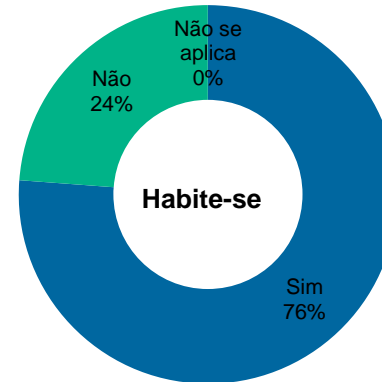

Tribunal Regional do Trabalho da 2ª Região

Total de imóveis
42

Área Construída
242.911 m²