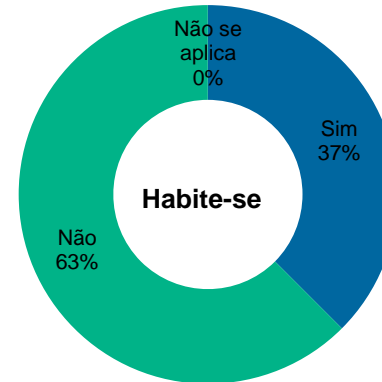

Tribunal Regional do Trabalho da 20ª Região

Total de imóveis
8

Área Construída
22.737 m²