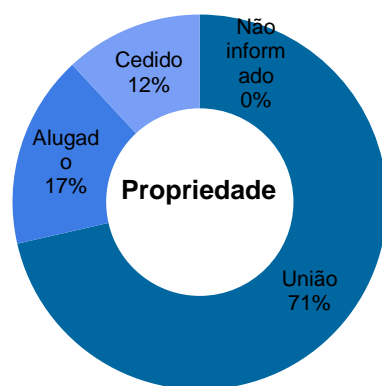

Tribunal Regional do Trabalho da 12ª Região

Total de imóveis
42

Área Construída
61.598 m²