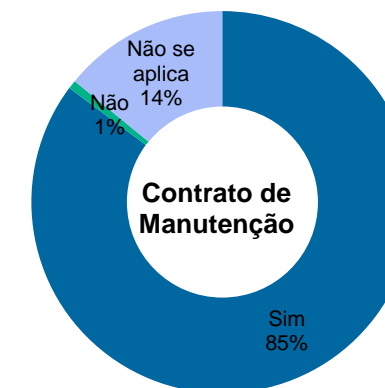

Tribunal Regional do Trabalho da 15ª Região

Total de imóveis
142

Área Construída
185.089 m²