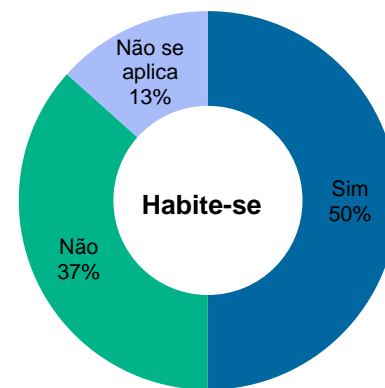

Tribunal Regional do Trabalho da 15ª Região

Total de imóveis
142

Área Construída
185.089 m²