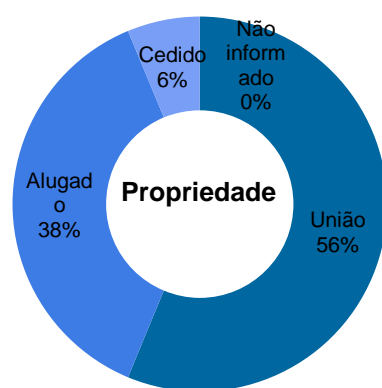

Tribunal Regional do Trabalho da 17ª Região

Total de imóveis

16

Área Construída

24.042 m²