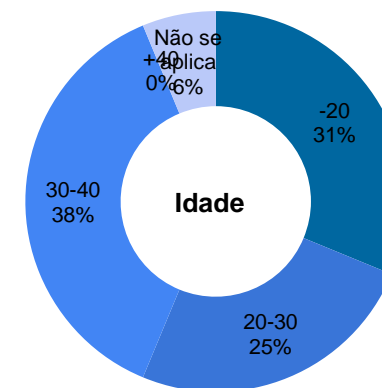

Tribunal Regional do Trabalho da 17ª Região

Total de imóveis

16

Área Construída

24.042 m²