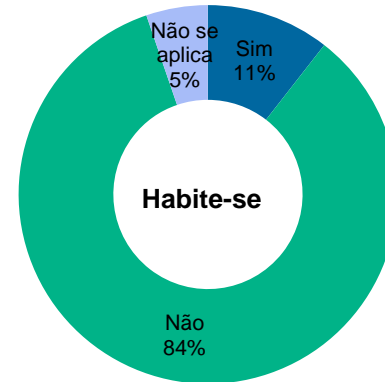

Tribunal Regional do Trabalho da 19ª Região

Total de imóveis
19

Área Construída
21.438 m²