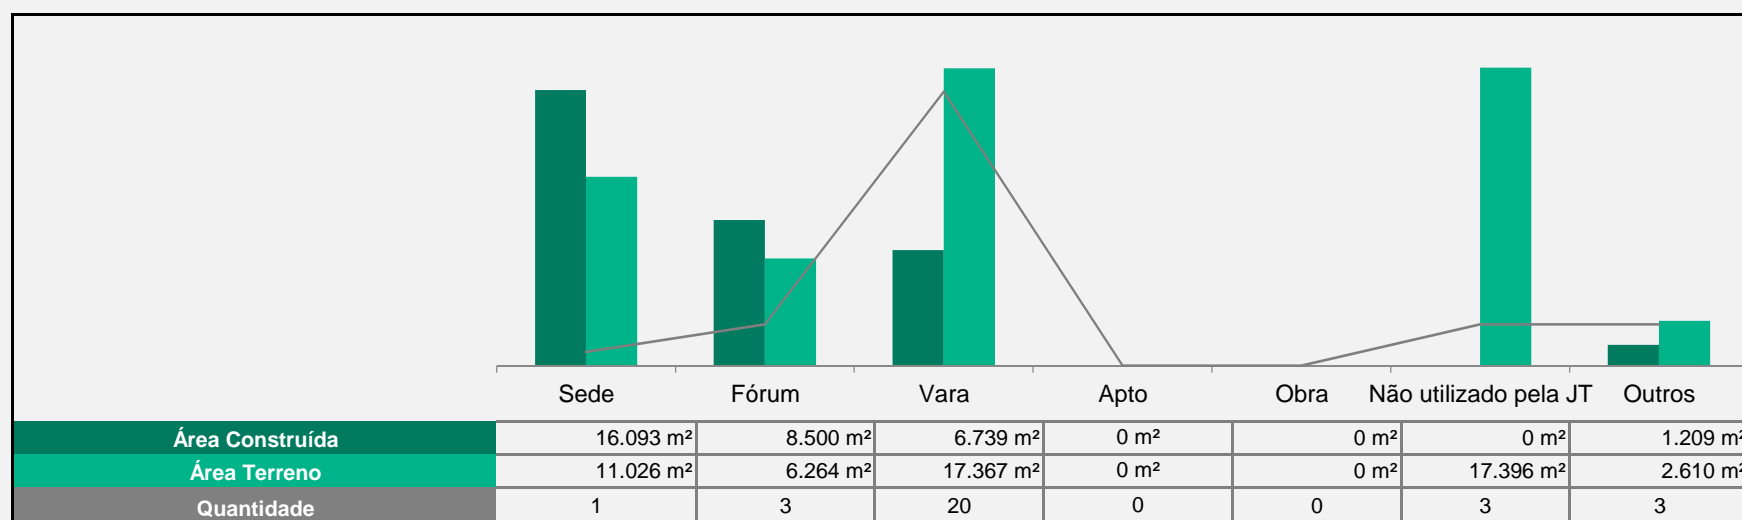

Tribunal Regional do Trabalho da 24ª Região

Total de imóveis

30

Área Construída

32.541 m²

Número	Função	Município	Dados específicos		Áreas (m ²)			Força de Trabalho			Projeto		
			Propriedade	Construída	Terreno	Cedida	Compartilhada	Magistrados	Servidores	Auxiliares	Área (m ²)	Situação	Execução (%)
1	Vara do Trabalho de Amambai	Amambai	Vara do Trabalho Da União	365	890	17	0	1	6	1	-	0	-
2	Vara do Trabalho de Aquidauana	Aquidauana	Vara do Trabalho Da União	388	1.000	16	0	1	7	2	-	0	-
3	Vara do Trabalho de Bataguassu	Bataguassu	Vara do Trabalho Da União	356	1.188	11	0	1	9	2	-	0	-
4	Arquivo Geral - I	Campo Grande	Arquivo Geral Alugado	585	585	-	0	0	5	7	-	0	-
5	Arquivo Geral - II	Campo Grande	Arquivo Geral Alugado	624	1.160	-	0	0	0	0	-	0	-
6	Fórum Trabalhista Senador Ramez Tebet	Campo Grande	Fórum Trabalhista Da União	6.346	1.890	253	0	18	110	44	-	0	-
7	Terreno com mata nativa	Campo Grande	Terreno Da União	n/a	6.371	-	0	0	0	0	-	0	-
8	Terreno com mata nativa	Campo Grande	Terreno Da União	n/a	5.525	-	0	0	0	0	-	0	-
9	Tribunal Regional do Trabalho da 24ª Região	Campo Grande	Edifício-Sede do TRT Da União	16.093	11.026	150	0	12	283	86	-	0	-
10	Vara do Trabalho de Cassilândia	Cassilândia	Vara do Trabalho Da União	254	1.300	-	0	1	8	1	-	0	-
11	Posto Avançado de Chapadão do Sul	Chapadão do Sul	Posto Avançado Cedido por terceiros	253	253	-	0	0	1	0	-	0	-
12	Vara do Trabalho de Corumbá	Corumbá	Vara do Trabalho Da União	523	1.000	16	0	1	9	2	-	0	-
13	Vara Itinerante de Costa Rica	Costa Rica	Vara Itinerante Cedido por terceiros	113	113	-	0	0	0	0	-	0	-