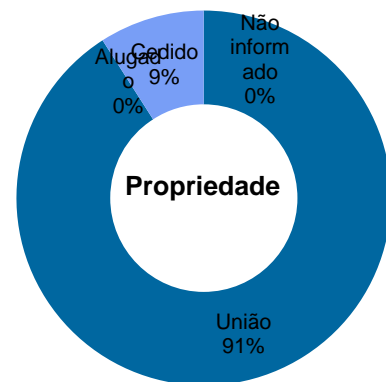

Tribunal Regional do Trabalho da 21ª Região

Total de imóveis
11

Área Construída
30.349 m²