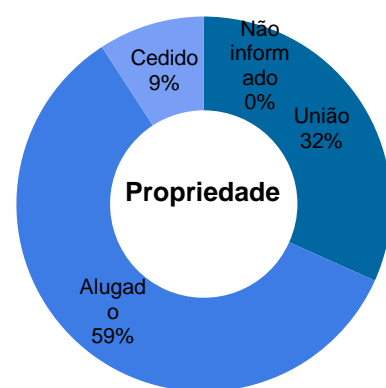

Tribunal Regional do Trabalho da 15ª Região

Total de imóveis
142

Área Construída
185.089 m²