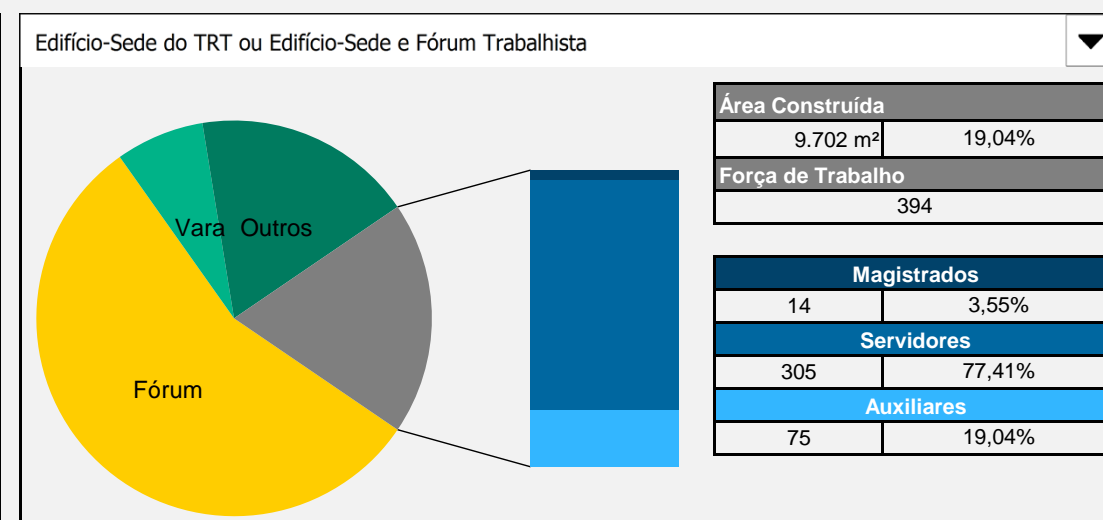

Número	Função	Município	Dados específicos		Áreas (m²)			Força de Trabalho			Projeto		
			Propriedade	Construída	Terreno	Cedida	Compartilhada	Magistrados	Servidores	Auxiliares	Área (m²)	Situação	Execução (%)
1	Anexo Administrativo	Manaus	Da União	3.458	1.587	-	0	0	130	43	-	0	-
2	Anexo (Arquivo, depósito de materiais, Coordenadoria de Material e Logística)	Manaus	Alugado	3.823	1.615	-	0	0	28	7	-	0	-
3	Centro de Memória da Justiça do Trabalho da 11ª Região - CEMEJ11	Manaus	Da União	1.711	803	-	0	0	0	2	-	0	-
4	Depósito do FTBV	Boa Vista	Alugado	200	200	-	0	0	0	0	-	0	-
5	Fórum Trabalhista de Boa Vista	Boa Vista	Da União	2.429	800	68	0	4	47	21	-	0	-
6	Fórum Trabalhista de Manaus Ministro Mozart Victor Russomano	Manaus	Alugado	25.935	3.290	246	0	43	306	89	-	0	-
7	Novo Fórum Trabalhista de Manaus	Manaus	Da União	n/a	2.741	-	0	0	0	0	26.117	Paralisada	33
8	Sede Judiciária	Manaus	Da União	9.702	1.867	4	0	14	305	75	-	0	-
9	Vara do Trabalho de Coari	Coari	Alugado	455	852	-	0	1	6	5	-	0	-
10	Vara do Trabalho de Eirunepé	Eirunepé	Da União	196	483	-	0	1	6	5	-	0	-
11	Vara do Trabalho de Humaitá	Humaitá	Da União	302	935	-	0	1	7	5	-	0	-
12	Vara do Trabalho de Itacoatiara	Itacoatiara	Da União	391	633	-	0	1	5	5	-	0	-
13	Vara do Trabalho de Lábrea	Lábrea	Da União	379	425	-	0	1	5	5	-	0	-