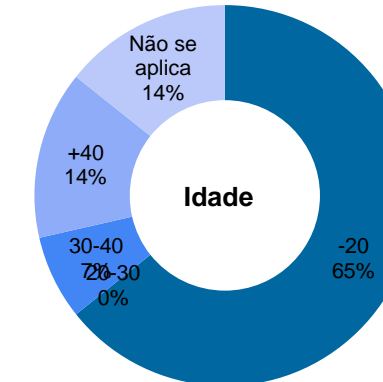

Tribunal Regional do Trabalho da 22ª Região

Total de imóveis
14

Área Construída
29.653 m²