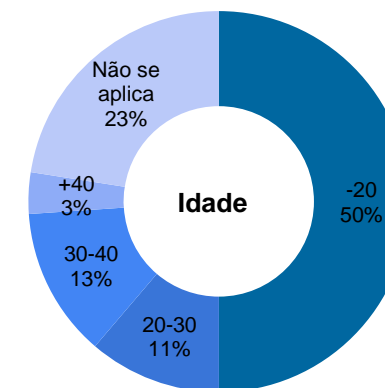

Tribunal Regional do Trabalho da 15ª Região

Total de imóveis
142

Área Construída
185.089 m²