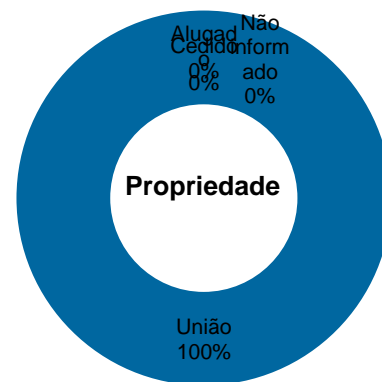

Tribunal Regional do Trabalho da 20ª Região

Total de imóveis
8

Área Construída
22.737 m²