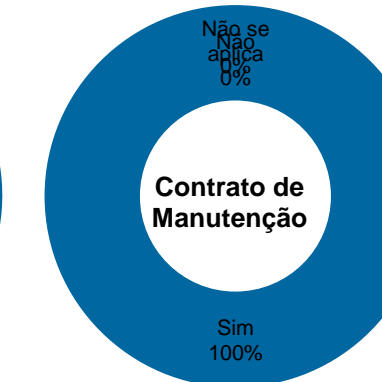

Tribunal Regional do Trabalho da 2ª Região

Total de imóveis
42

Área Construída
242.911 m²