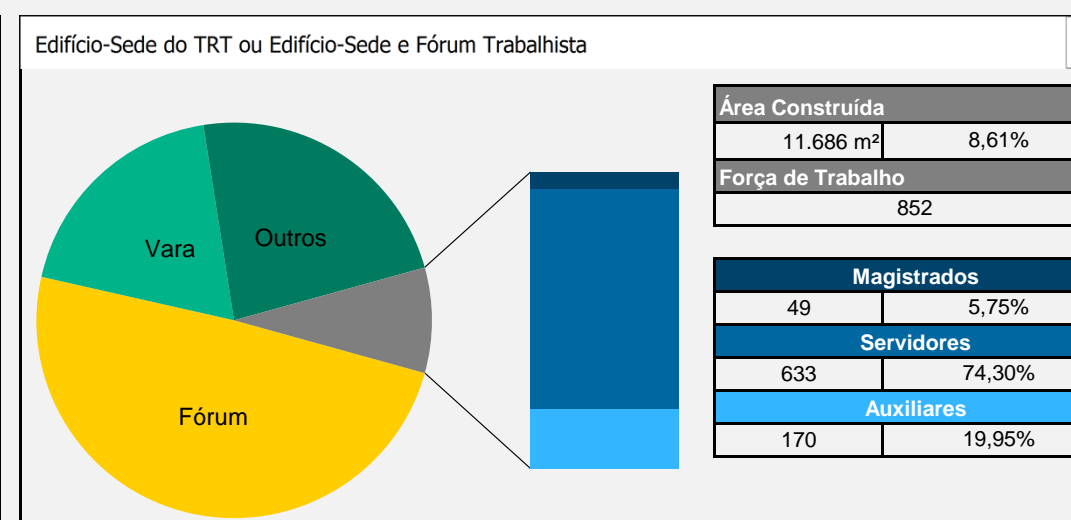

Município	Dados específicos			Áreas (m²)			Força de Trabalho			Projeto			
	Função	Propriedade	Construída	Terreno	Cedida	Compartilhada	Magistrados	Servidores	Auxiliares	Área (m²)	Execução (%)		
1	1ª Vara do Trabalho de Alfenas	Alfenas	Vara do Trabalho Da União	343	430	30	0	1	8	3	-	0	-
2	2ª Vara do Trabalho de Alfenas	Alfenas	Vara do Trabalho Alugado	706	706	15	0	1	17	5	-	0	-
3	2ª Vara do Trabalho de Ituiutaba	Ituiutaba	Vara do Trabalho Alugado	310	720	-	0	1	18	5	-	0	-
4	1ª Vara do Trabalho de Ituiutaba	Ituiutaba	Vara do Trabalho Da União	473	1.200	60	0	1	9	4	-	0	-
5	Vara do Trabalho de Araçuaí	Araçuaí	Vara do Trabalho Alugado	615	628	16	0	1	10	3	-	0	-
6	Vara do Trabalho de Araxá	Araxá	Vara do Trabalho Cedido por terceiros	770	2.580	75	0	1	16	4	-	0	-
7	Vara do Trabalho de Cataguases	Cataguases	Vara do Trabalho Da União	601	601	59	0	1	15	4	-	0	-
8	Vara do Trabalho de Congonhas	Congonhas	Vara do Trabalho Cedido por terceiros	700	3.500	32	0	1	16	5	-	0	-
9	Vara do Trabalho de Diamantina	Diamantina	Vara do Trabalho Alugado	250	250	8	0	1	9	33	-	0	-
10	Fórum da Justiça do Trabalho de Governador Valadares	Governador Valadares	Fórum Trabalhista Alugado	2.080	1.878	58	0	3	48	11	-	0	-
11	Vara do Trabalho de Iturama	Iturama	Vara do Trabalho Alugado	432	450	18	0	1	11	3	-	0	-
12	Vara do Trabalho de Almenara	Almenara	Vara do Trabalho Da União	1.080	1.610	34	0	1	11	3	-	0	-
13	Fórum da Justiça do Trabalho de Araguari	Araguari	Fórum Trabalhista Da União	555	1.366	46	0	2	27	8	-	0	-