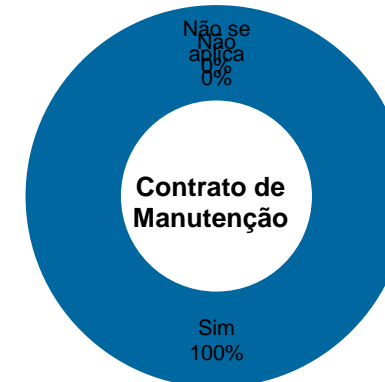

Tribunal Regional do Trabalho da 21ª Região

Total de imóveis
11

Área Construída
30.349 m²