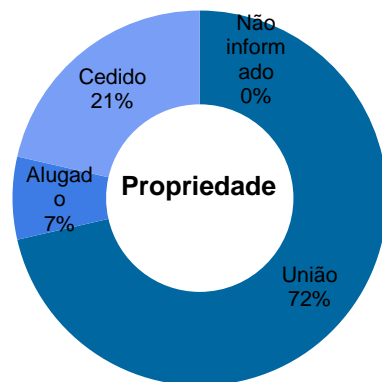

Tribunal Regional do Trabalho da 22ª Região

Total de imóveis
14

Área Construída
29.653 m²