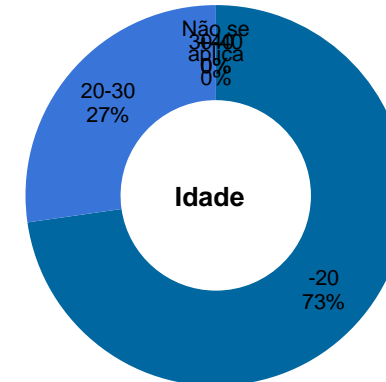

Tribunal Regional do Trabalho da 21ª Região

Total de imóveis
11

Área Construída
30.349 m²