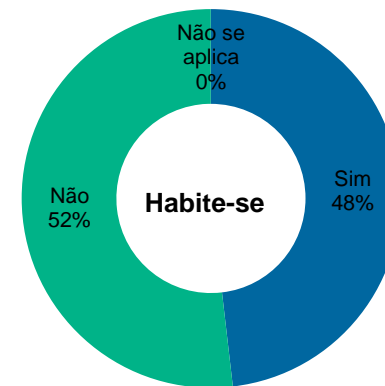

Tribunal Regional do Trabalho da 9ª Região

Total de imóveis
54

Área Construída
114.751 m²