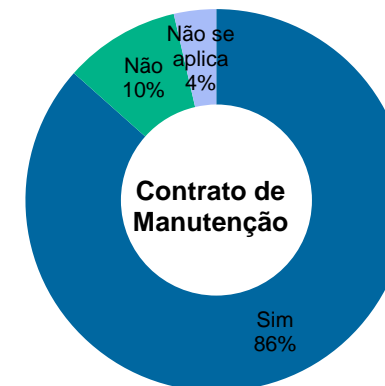

Justiça do Trabalho

Total de imóveis
917

Área Construída
1.676.844 m²

Número	Município	Função	Propriedade	Áreas (m ²)				Força de Trabalho			Área (m ²)	Projeto	
				Construída	Terreno	Cedida	Compartilhada	Magistrados	Servidores	Auxiliares		Situação	Execução (%)
1	Dianópolis	Vara do Trabalho	Da União	1.107	1.667	22	0	2	8	15	-	0	-
2	Caldas Novas	Vara do Trabalho	Da União	517	3.875	25	0	2	12	2	-	0	-
3	Formosa	Vara do Trabalho	Da União	382	673	21	0	1	10	3	-	0	-
4	Goiás	Vara do Trabalho	Da União	580	569	19	0	2	14	2	-	0	-
5	São Luís de Montes Belos	Vara do Trabalho	Da União	367	429	14	0	2	11	3	-	0	-
6	Arapiraca - sede provisória	Vara do Trabalho	Alugado	446	1.200	11	0	2	16	5	-	0	-
7	Santana do Ipanema	Vara do Trabalho	Da União	393	430	8	0	1	11	5	-	0	-
8	Palmeira dos Índios	Vara do Trabalho	Da União	556	865	14	0	1	6	5	-	0	-
9	Penedo	Vara do Trabalho	Da União	503	1.816	9	0	1	11	5	-	0	-
10	Porto Calvo	Vara do Trabalho	Da União	582	2.500	13	0	1	11	5	-	0	-
11	São Luiz do Quitunde	Vara do Trabalho	Da União	570	2.709	14	0	1	9	5	-	0	-
12	Parnaíba	Vara do Trabalho	Da União	631	966	9	0	1	11	6	-	0	-
13	São Raimundo Nonato	Vara do Trabalho	Da União	328	405	17	0	1	10	3	-	0	-

* Fonte: Relatório Justiça em números 2020; ** Painel Justiça em números 2019; *** Estatística TST - por região judiciária.

Tribunal Regional do Trabalho da 1ª Região

Total de imóveis
54

Área Construída
114.869 m²