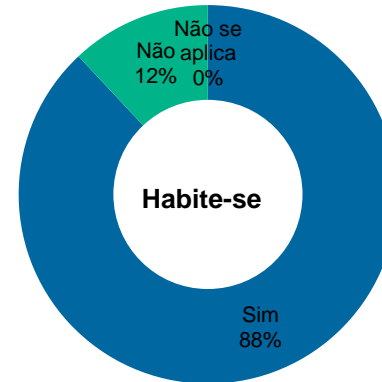

Tribunal Regional do Trabalho da 14ª Região

Total de imóveis
25

Área Construída
31.591 m²