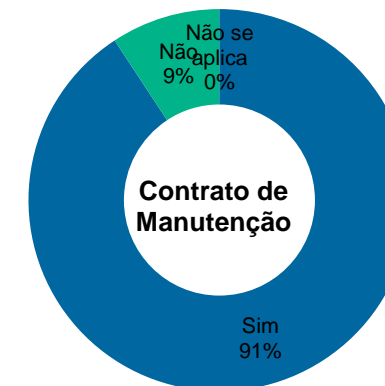

Justiça do Trabalho

Total de imóveis
917

Área Construída
1.676.844 m²

Número	Município	Função	Propriedade	Áreas (m ²)				Força de Trabalho			Área (m ²)	Projeto	
				Construída	Terreno	Cedida	Compartilhada	Magistrados	Servidores	Auxiliares		Situação	Execução (%)
1	Dianópolis	Vara do Trabalho	Da União	1.107	1.667	22	0	2	8	15	-	0	-
2	Caldas Novas	Vara do Trabalho	Da União	517	3.875	25	0	2	12	2	-	0	-
3	Formosa	Vara do Trabalho	Da União	382	673	21	0	1	10	3	-	0	-
4	Goiás	Vara do Trabalho	Da União	580	569	19	0	2	14	2	-	0	-
5	São Luís de Montes Belos	Vara do Trabalho	Da União	367	429	14	0	2	11	3	-	0	-
6	Arapiraca - sede provisória	Vara do Trabalho	Alugado	446	1.200	11	0	2	16	5	-	0	-
7	Santana do Ipanema	Vara do Trabalho	Da União	393	430	8	0	1	11	5	-	0	-
8	Palmeira dos Índios	Vara do Trabalho	Da União	556	865	14	0	1	6	5	-	0	-
9	Penedo	Vara do Trabalho	Da União	503	1.816	9	0	1	11	5	-	0	-
10	Porto Calvo	Vara do Trabalho	Da União	582	2.500	13	0	1	11	5	-	0	-
11	São Luiz do Quitunde	Vara do Trabalho	Da União	570	2.709	14	0	1	9	5	-	0	-
12	Parnaíba	Vara do Trabalho	Da União	631	966	9	0	1	11	6	-	0	-
13	São Raimundo Nonato	Vara do Trabalho	Da União	328	405	17	0	1	10	3	-	0	-

* Fonte: Relatório Justiça em números 2020; ** Painel Justiça em números 2019; *** Estatística TST - por região judiciária.

Tribunal Regional do Trabalho da 1ª Região

Total de imóveis
54

Área Construída
114.869 m²