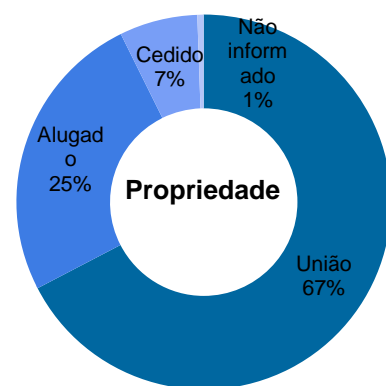

Justiça do Trabalho

Total de imóveis
917

Área Construída
1.676.844 m²

Número	Município	Função	Propriedade	Áreas (m ²)				Força de Trabalho			Área (m ²)	Projeto	
				Construída	Terreno	Cedida	Compartilhada	Magistrados	Servidores	Auxiliares		Situação	Execução (%)
1	Dianópolis	Vara do Trabalho	Da União	1.107	1.667	22	0	2	8	15	-	0	-
2	Caldas Novas	Vara do Trabalho	Da União	517	3.875	25	0	2	12	2	-	0	-
3	Formosa	Vara do Trabalho	Da União	382	673	21	0	1	10	3	-	0	-
4	Goiás	Vara do Trabalho	Da União	580	569	19	0	2	14	2	-	0	-
5	São Luís de Montes Belos	Vara do Trabalho	Da União	367	429	14	0	2	11	3	-	0	-
6	Arapiraca - sede provisória	Vara do Trabalho	Alugado	446	1.200	11	0	2	16	5	-	0	-
7	Santana do Ipanema	Vara do Trabalho	Da União	393	430	8	0	1	11	5	-	0	-
8	Palmeira dos Índios	Vara do Trabalho	Da União	556	865	14	0	1	6	5	-	0	-
9	Penedo	Vara do Trabalho	Da União	503	1.816	9	0	1	11	5	-	0	-
10	Porto Calvo	Vara do Trabalho	Da União	582	2.500	13	0	1	11	5	-	0	-
11	São Luiz do Quitunde	Vara do Trabalho	Da União	570	2.709	14	0	1	9	5	-	0	-
12	Parnaíba	Vara do Trabalho	Da União	631	966	9	0	1	11	6	-	0	-
13	São Raimundo Nonato	Vara do Trabalho	Da União	328	405	17	0	1	10	3	-	0	-

* Fonte: Relatório Justiça em números 2020; ** Painel Justiça em números 2019; *** Estatística TST - por região judiciária.

Tribunal Regional do Trabalho da 1ª Região

Total de imóveis
54

Área Construída
114.869 m²