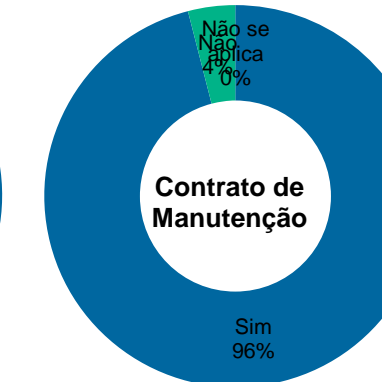

Tribunal Regional do Trabalho da 14ª Região

Total de imóveis
25

Área Construída
31.591 m²