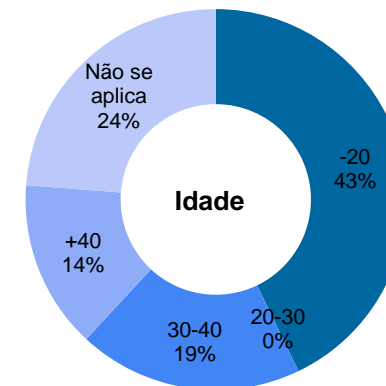

Tribunal Regional do Trabalho da 10ª Região

Total de imóveis
21

Área Construída
59.193 m²