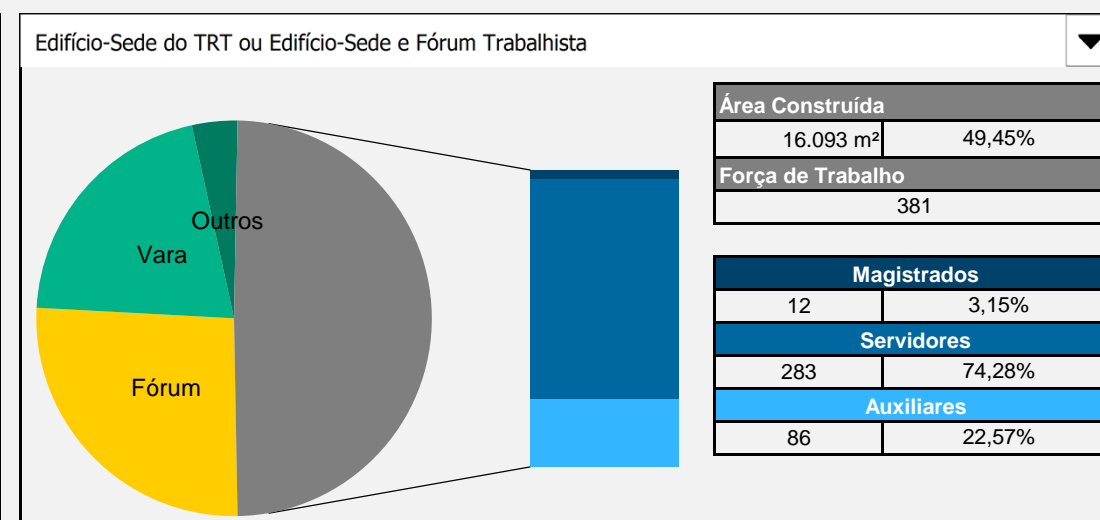

Tribunal Regional do Trabalho da 24ª Região

Total de imóveis

30

Área Construída

32.541 m²

Número	Função	Município	Dados específicos		Áreas (m ²)			Força de Trabalho			Projeto		
			Propriedade	Construída	Terreno	Cedida	Compartilhada	Magistrados	Servidores	Auxiliares	Área (m ²)	Situação	Execução (%)
1	Vara do Trabalho de Amambai	Amambai	Vara do Trabalho Da União	365	890	17	0	1	6	1	-	0	-
2	Vara do Trabalho de Aquidauana	Aquidauana	Vara do Trabalho Da União	388	1.000	16	0	1	7	2	-	0	-
3	Vara do Trabalho de Bataguassu	Bataguassu	Vara do Trabalho Da União	356	1.188	11	0	1	9	2	-	0	-
4	Arquivo Geral - I	Campo Grande	Arquivo Geral Alugado	585	585	-	0	0	5	7	-	0	-
5	Arquivo Geral - II	Campo Grande	Arquivo Geral Alugado	624	1.160	-	0	0	0	0	-	0	-
6	Fórum Trabalhista Senador Ramez Tebet	Campo Grande	Fórum Trabalhista Da União	6.346	1.890	253	0	18	110	44	-	0	-
7	Terreno com mata nativa	Campo Grande	Terreno Da União	n/a	6.371	-	0	0	0	0	-	0	-
8	Terreno com mata nativa	Campo Grande	Terreno Da União	n/a	5.525	-	0	0	0	0	-	0	-
9	Tribunal Regional do Trabalho da 24ª Região	Campo Grande	Edifício-Sede do TRT Da União	16.093	11.026	150	0	12	283	86	-	0	-
10	Vara do Trabalho de Cassilândia	Cassilândia	Vara do Trabalho Da União	254	1.300	-	0	1	8	1	-	0	-
11	Posto Avançado de Chapadão do Sul	Chapadão do Sul	Posto Avançado Cedido por terceiros	253	253	-	0	0	1	0	-	0	-
12	Vara do Trabalho de Corumbá	Corumbá	Vara do Trabalho Da União	523	1.000	16	0	1	9	2	-	0	-
13	Vara Itinerante de Costa Rica	Costa Rica	Vara Itinerante Cedido por terceiros	113	113	-	0	0	0	0	-	0	-