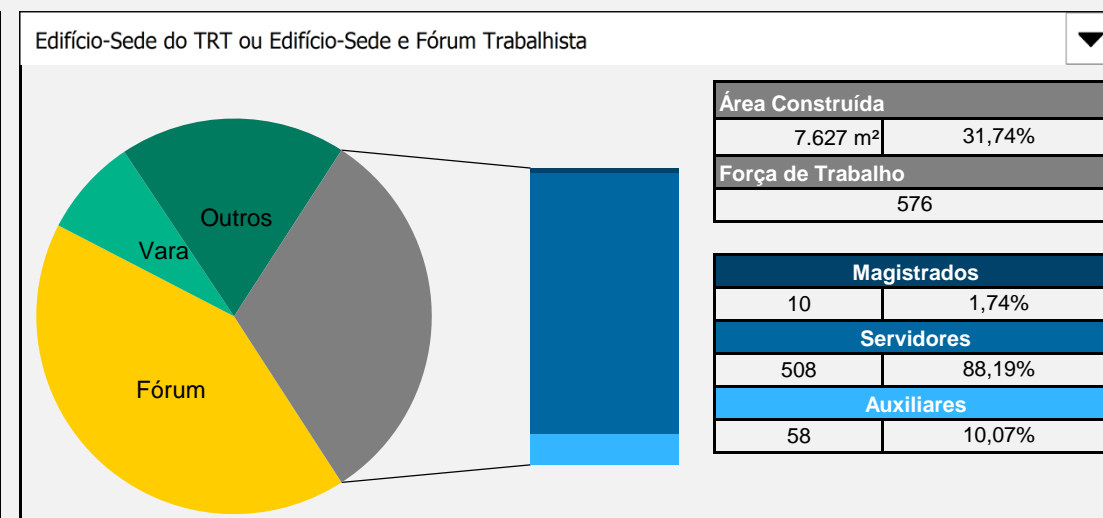

Município	Função	Propriedade	Áreas (m²)				Força de Trabalho			Área (m²)	Projeto	
				Construída	Terreno	Cedida	Compartilhada	Magistrados	Servidores	Auxiliares		Situação	Execução (%)
1	João Pessoa	Edifício-Sede do TRT	Da União	7.627	1.454	4	0	10	508	58	-	0	-
2	Sousa	Vara do Trabalho	Da União	328	900	-	0	2	11	2	-	0	-
3	João Pessoa	Edifício Administrativo	Da União	1.214	1.800	-	0	0	17	2	-	0	-
4	João Pessoa	Edifício Administrativo	Da União	1.125	956	-	0	0	23	2	-	0	-
5	Guarabira	Vara do Trabalho	Da União	340	278	-	0	2	14	2	-	0	-
6	Catolé do Rocha	Vara do Trabalho	Da União	365	1.584	-	0	2	7	2	-	0	-
7	Patos	Vara do Trabalho	Da União	369	1.610	-	0	2	17	2	-	0	-
8	Itaporanga	Vara do Trabalho	Da União	529	840	-	0	2	10	2	-	0	-
9	Santa Rita	Fórum Trabalhista	Da União	1.407	3.766	-	0	4	32	5	-	0	-
10	João Pessoa	Edifício Administrativo	Da União	2.106	1.847	-	0	0	17	3	-	0	-
11	Campina Grande	Fórum Trabalhista	Da União	4.036	6.187	118	0	14	111	17	-	0	-
12	João Pessoa	Fórum Trabalhista	Da União	4.581	19.904	244	0	29	284	43	-	0	-
13