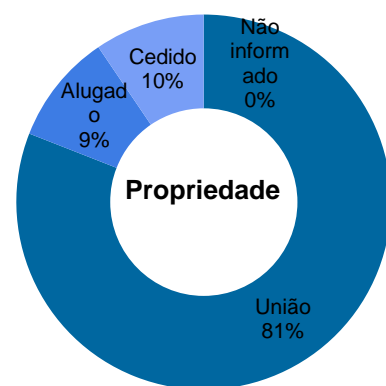

Tribunal Regional do Trabalho da 10ª Região

Total de imóveis
21

Área Construída
59.193 m²