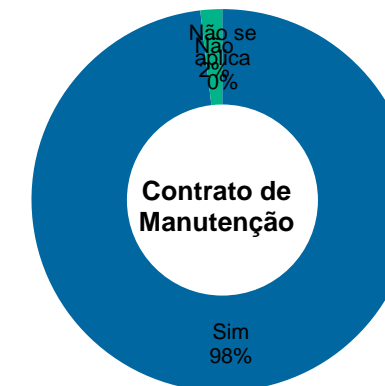

Tribunal Regional do Trabalho da 9ª Região

Total de imóveis
54

Área Construída
114.751 m²