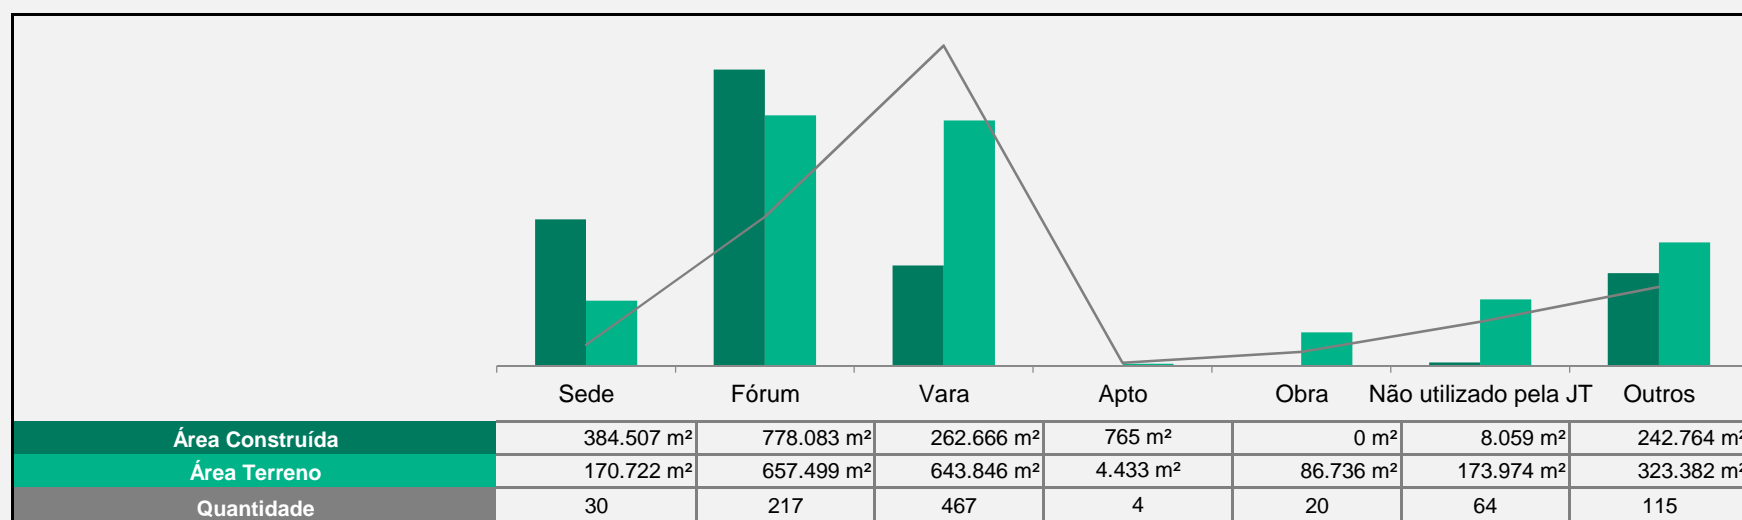

Justiça do Trabalho

Total de imóveis
917

Área Construída
1.676.844 m²

Número	Município	Função	Propriedade	Áreas (m ²)				Força de Trabalho			Área (m ²)	Projeto	
				Construída	Terreno	Cedida	Compartilhada	Magistrados	Servidores	Auxiliares		Situação	Execução (%)
1	Dianópolis	Vara do Trabalho	Da União	1.107	1.667	22	0	2	8	15	-	0	-
2	Caldas Novas	Vara do Trabalho	Da União	517	3.875	25	0	2	12	2	-	0	-
3	Formosa	Vara do Trabalho	Da União	382	673	21	0	1	10	3	-	0	-
4	Goiás	Vara do Trabalho	Da União	580	569	19	0	2	14	2	-	0	-
5	São Luís de Montes Belos	Vara do Trabalho	Da União	367	429	14	0	2	11	3	-	0	-
6	Arapiraca - sede provisória	Vara do Trabalho	Alugado	446	1.200	11	0	2	16	5	-	0	-
7	Santana do Ipanema	Vara do Trabalho	Da União	393	430	8	0	1	11	5	-	0	-
8	Palmeira dos Índios	Vara do Trabalho	Da União	556	865	14	0	1	6	5	-	0	-
9	Penedo	Vara do Trabalho	Da União	503	1.816	9	0	1	11	5	-	0	-
10	Porto Calvo	Vara do Trabalho	Da União	582	2.500	13	0	1	11	5	-	0	-
11	São Luiz do Quitunde	Vara do Trabalho	Da União	570	2.709	14	0	1	9	5	-	0	-
12	Parnaíba	Vara do Trabalho	Da União	631	966	9	0	1	11	6	-	0	-
13	São Raimundo Nonato	Vara do Trabalho	Da União	328	405	17	0	1	10	3	-	0	-

* Fonte: Relatório Justiça em números 2020; ** Painel Justiça em números 2019; *** Estatística TST - por região judiciária.

Tribunal Regional do Trabalho da 1ª Região

Total de imóveis
54

Área Construída
114.869 m²