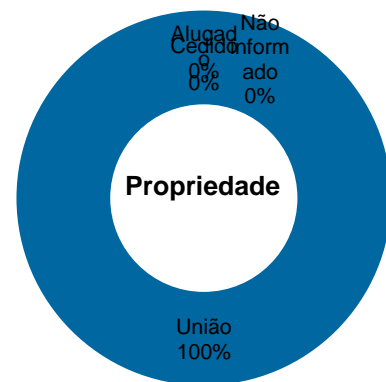

Tribunal Regional do Trabalho da 23ª Região

Total de imóveis
27

Área Construída
53.035 m²

Número	Município	Dados específicos		Áreas (m ²)			Força de Trabalho			Projeto		
		Função	Propriedade	Construída	Terreno	Cedida	Compartilhada	Magistrados	Servidores	Auxiliares	Área (m ²)	Execução (%)
1	Alto Araguaia	Vara do Trabalho	Da União	418	1.250	14	0	1	7	2	-	0
2	Campo Novo do Parecis	Vara do Trabalho	Da União	412	900	14	0	1	6	2	-	0
3	Confresa	Vara do Trabalho	Da União	4.445	1.138	14	0	1	6	2	-	0
4	Nova Mutum	Vara do Trabalho	Da União	381	1.000	14	0	2	14	2	-	0
5	Barra do Garças	Vara do Trabalho	Da União	746	1.066	21	0	1	12	2	-	0
6	Diamantino	Vara do Trabalho	Da União	576	3.129	68	0	1	7	2	-	0
7	Peixoto de Azevedo	Vara do Trabalho	Da União	412	1.250	14	0	1	9	2	-	0
8	Pontes e Lacerda	Vara do Trabalho	Da União	457	1.550	11	0	1	8	2	-	0
9	Primavera do Leste	Vara do Trabalho	Da União	481	1.350	12	0	2	13	2	-	0
10	Sorriso	Vara do Trabalho	Da União	387	1.400	18	0	2	12	2	-	0
11	Água Boa	Vara do Trabalho	Da União	476	800	14	0	1	8	2	-	0
12	Alta Floresta	Vara do Trabalho	Da União	512	1.800	14	0	1	8	2	-	0
13	Jaciara	Vara do Trabalho	Da União	507	1.149	14	0	1	8	2	-	0