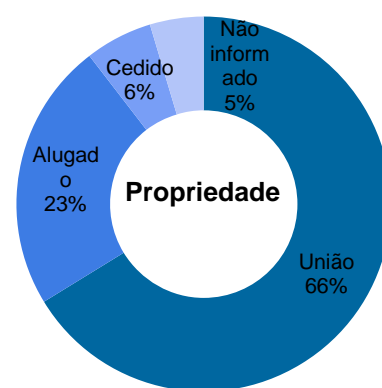

Tribunal Regional do Trabalho da 3ª Região

Total de imóveis
86

Área Construída
135.677 m²