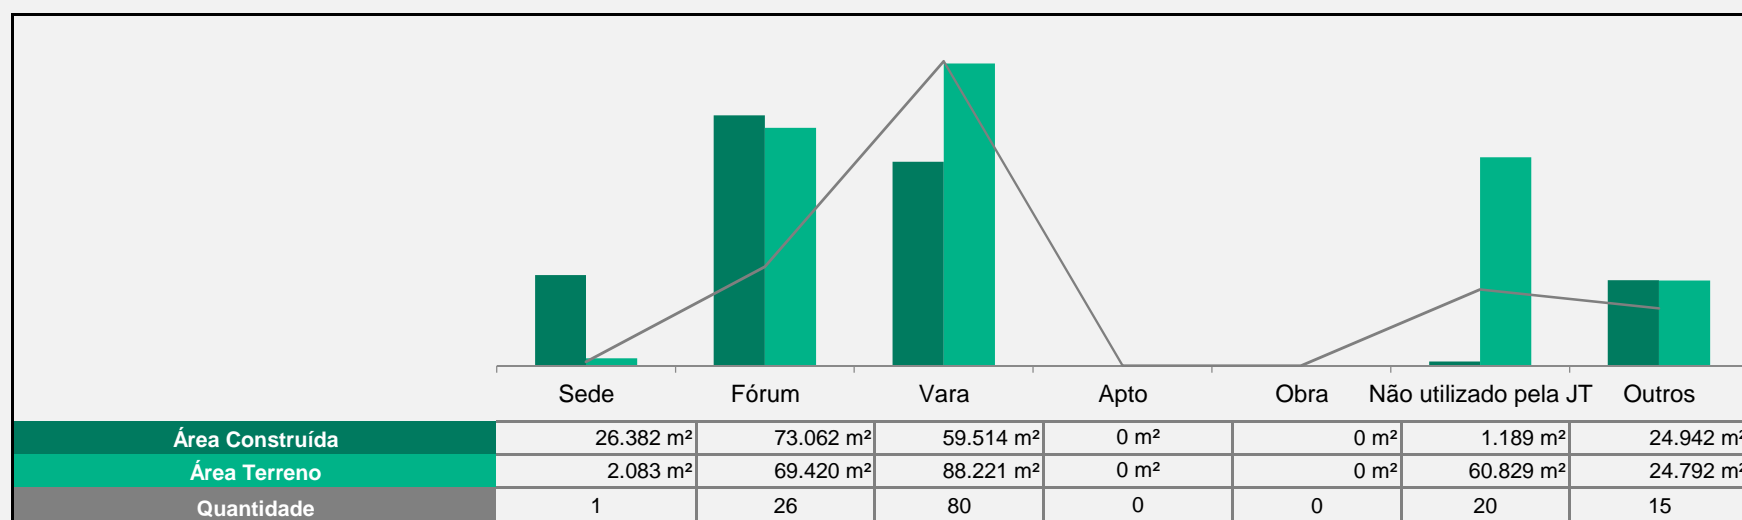

Município	Função	Propriedade	Construída	Áreas (m²)			Força de Trabalho			Área (m²)	Projeto			
				Terreno	Cedida	Compartilhada	Magistrados	Servidores	Auxiliares		Situação	Execução (%)		
1	Vara do Trabalho de Adamantina	Adamantina	Vara do Trabalho	Alugado	1.054	1.764	-	0	1	12	3	-	0	-
2	Vara do Trabalho de Andradina	Andradina	Vara do Trabalho	Alugado	653	1.200	-	0	2	12	4	-	0	-
3	Vara do Trabalho de Tupã	Tupã	Vara do Trabalho	Alugado	728	1.027	-	0	1	8	4	-	0	-
4	Fórum Trabalhista de Taubaté	Taubaté	Fórum Trabalhista	Alugado	2.157	1.481	71	0	4	28	11	-	0	-
5	Vara do Trabalho de Atibaia	Atibaia	Vara do Trabalho	Alugado	1.219	928	-	0	2	15	6	-	0	-
6	Vara do Trabalho de Avaré	Avaré	Vara do Trabalho	Alugado	707	873	-	0	2	14	3	-	0	-
7	Vara do Trabalho de Taquaritinga	Taquaritinga	Vara do Trabalho	Alugado	725	989	-	0	1	10	2	-	0	-
8	Vara do Trabalho de Birigui	Birigui	Vara do Trabalho	Alugado	658	557	-	0	1	12	4	-	0	-
9	Vara do Trabalho de Caçapava	Caçapava	Vara do Trabalho	Alugado	608	326	-	0	1	12	5	-	0	-
10	Vara do Trabalho de Sumaré	Sumaré	Vara do Trabalho	Alugado	987	1.780	-	0	2	16	8	-	0	-
11	Casa Anexa ao FT de Campinas	Campinas	Edifício Administrativo	Alugado	393	451	-	0	0	0	0	-	0	-
12	Fórum Trabalhista de Araçatuba	Araçatuba	Fórum Trabalhista	Alugado	1.504	1.922	41	0	4	46	8	-	0	-
13	Fórum Trabalhista de Sertãozinho	Sertãozinho	Fórum Trabalhista	Alugado	2.479	1.111	15	0	4	24	11	-	0	-