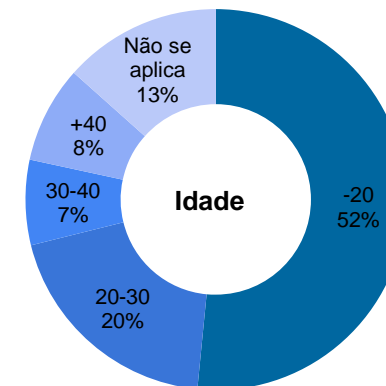

Tribunal Regional do Trabalho da 4ª Região

Total de imóveis
97

Área Construída
125.793 m²