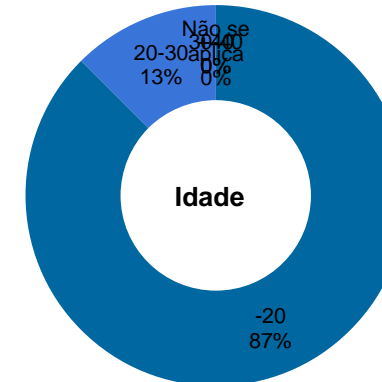

Tribunal Regional do Trabalho da 20ª Região

Total de imóveis
8

Área Construída
22.737 m²