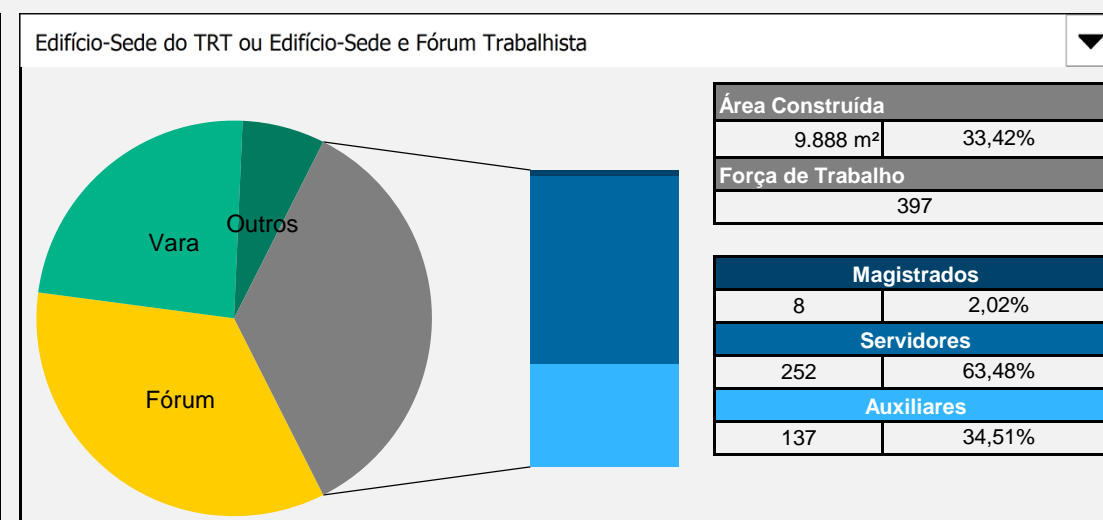

Área Construída	
9.888 m²	33,42%
Força de Trabalho	
397	
Magistrados	
8	2,02%
Servidores	
252	63,48%
Auxiliares	
137	34,51%