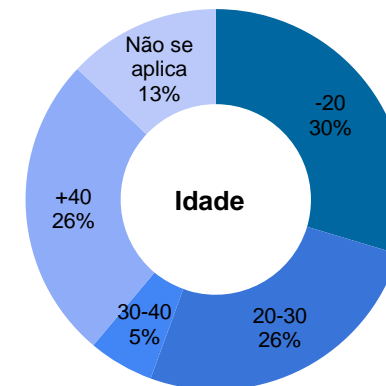

Justiça do Trabalho

Total de imóveis
917

Área Construída
1.676.844 m²

Número	Município	Função	Propriedade	Áreas (m ²)				Força de Trabalho			Área (m ²)	Projeto	
				Construída	Terreno	Cedida	Compartilhada	Magistrados	Servidores	Auxiliares		Situação	Execução (%)
1	Dianópolis	Vara do Trabalho	Da União	1.107	1.667	22	0	2	8	15	-	0	-
2	Caldas Novas	Vara do Trabalho	Da União	517	3.875	25	0	2	12	2	-	0	-
3	Formosa	Vara do Trabalho	Da União	382	673	21	0	1	10	3	-	0	-
4	Goiás	Vara do Trabalho	Da União	580	569	19	0	2	14	2	-	0	-
5	São Luís de Montes Belos	Vara do Trabalho	Da União	367	429	14	0	2	11	3	-	0	-
6	Arapiraca - sede provisória	Vara do Trabalho	Alugado	446	1.200	11	0	2	16	5	-	0	-
7	Santana do Ipanema	Vara do Trabalho	Da União	393	430	8	0	1	11	5	-	0	-
8	Palmeira dos Índios	Vara do Trabalho	Da União	556	865	14	0	1	6	5	-	0	-
9	Penedo	Vara do Trabalho	Da União	503	1.816	9	0	1	11	5	-	0	-
10	Porto Calvo	Vara do Trabalho	Da União	582	2.500	13	0	1	11	5	-	0	-
11	São Luiz do Quitunde	Vara do Trabalho	Da União	570	2.709	14	0	1	9	5	-	0	-
12	Parnaíba	Vara do Trabalho	Da União	631	966	9	0	1	11	6	-	0	-
13	São Raimundo Nonato	Vara do Trabalho	Da União	328	405	17	0	1	10	3	-	0	-

* Fonte: Relatório Justiça em números 2020; ** Painel Justiça em números 2019; *** Estatística TST - por região judiciária.

Tribunal Regional do Trabalho da 1ª Região

Total de imóveis
54

Área Construída
114.869 m²