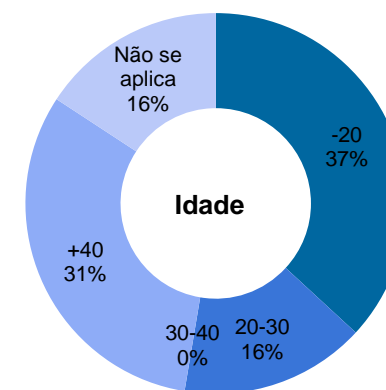

Tribunal Regional do Trabalho da 19ª Região

Total de imóveis
19

Área Construída
21.438 m²