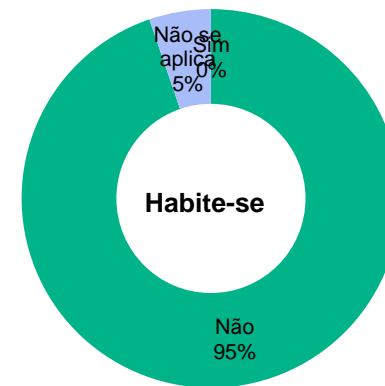

Tribunal Regional do Trabalho da 11ª Região

Total de imóveis
19

Área Construída
50.961 m²