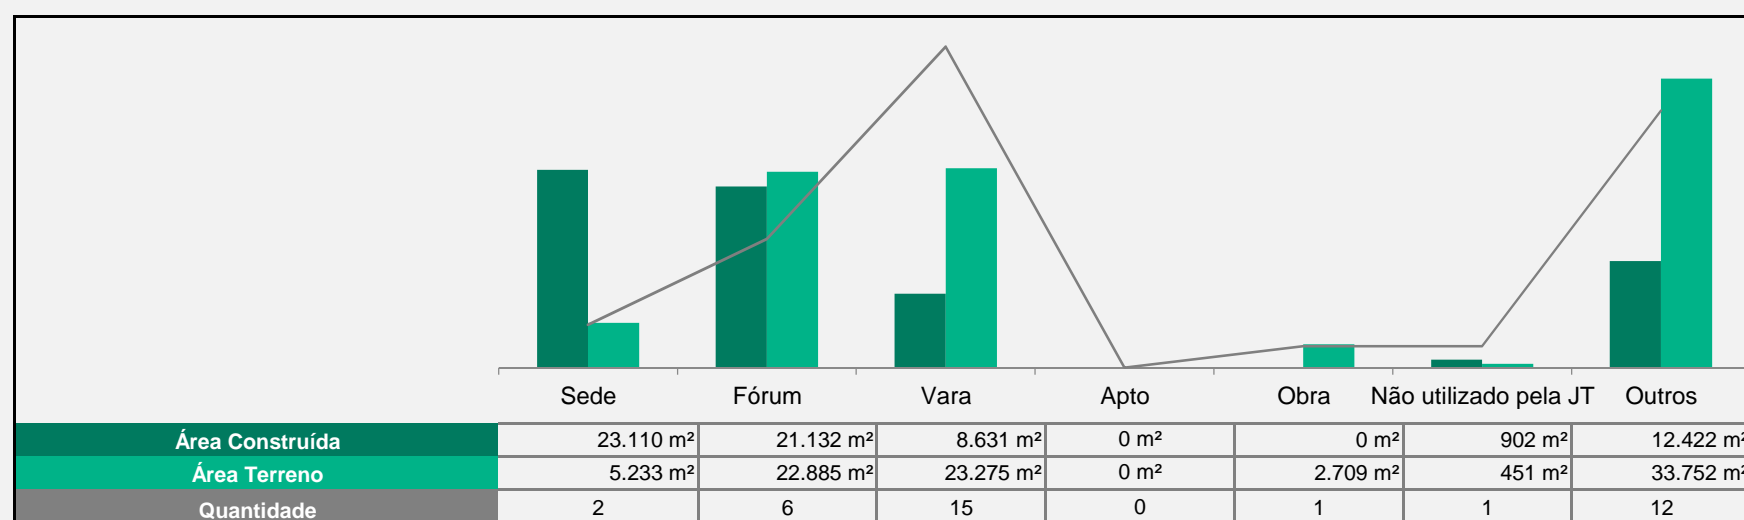

Tribunal Regional do Trabalho da 8ª Região

Total de imóveis
37

Área Construída
66.197 m²

Município	Função	Dados específicos			Áreas (m ²)			Força de Trabalho			Projeto			
		Propriedade	Construída	Terreno	Cedida	Compartilhada	Magistrados	Servidores	Auxiliares	Área (m ²)	Situação	Execução (%)		
1	1ª Vara do Trabalho de Abaetetuba	Abaetetuba	Vara do Trabalho	Da União	525	904	-	0	1	18	6	-	0	-
2	2ª Vara do Trabalho de Abaetetuba	Abaetetuba	Vara do Trabalho	Da União	364	4.000	10	0	2	11	5	-	0	-
3	Fórum Trabalhista de Ananindeua	Ananindeua	Fórum Trabalhista	Da União	3.609	2.527	16	0	5	56	21	-	0	-
4	Arquivo Geral	Ananindeua	Arquivo Geral	Da União	2.044	5.808	-	0	0	3	5	-	0	-
5	Depósito de bens penhorados	Ananindeua	Depósito de bens penhorados	Da União	1.002	5.808	-	0	0	2	3	-	0	-
6	Vara do Trabalho de Altamira	Altamira	Vara do Trabalho	Da União	562	1.118	-	0	2	15	6	-	0	-
7	Vara do Trabalho de Breves	Breves	Vara do Trabalho	Da União	585	968	-	0	1	7	5	-	0	-
8	Vara do Trabalho de Capanema	Capanema	Vara do Trabalho	Da União	374	648	-	0	1	11	6	-	0	-
9	Vara do Trabalho de Castanhal	Castanhal	Vara do Trabalho	Da União	829	1.800	15	0	2	15	6	-	0	-
10	Vara do Trabalho de Itaituba	Itaituba	Vara do Trabalho	Da União	401	565	10	0	1	10	6	-	0	-
11	Fórum Trabalhista de Marabá	Marabá	Fórum Trabalhista	Da União	1.509	2.934	-	0	4	32	9	-	0	-
12	3ª e 4ª Varas do Trabalho de Marabá	Marabá	Fórum Trabalhista	Alugado	448	448	-	0	2	20	6	-	0	-
13	Vara do Trabalho de Óbidos	Óbidos	Vara do Trabalho	Da União	561	2.959	33	0	1	7	6	-	0	-