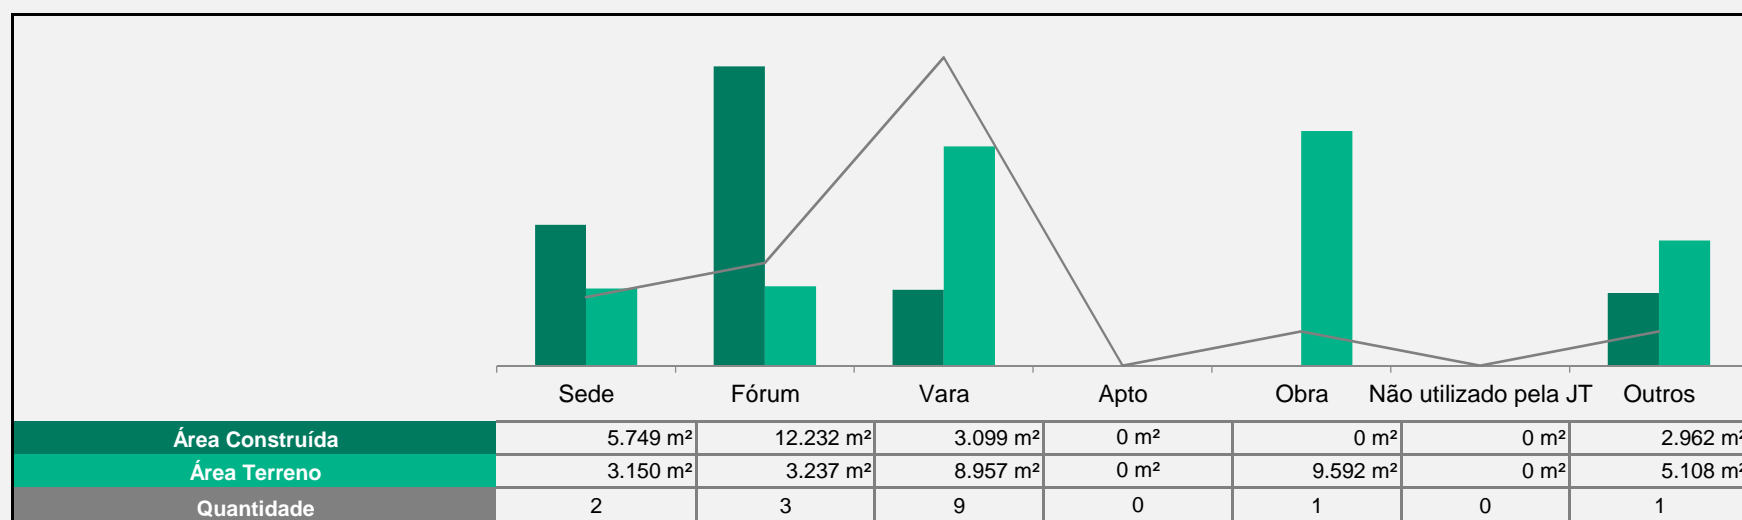

Número	Função	Município	Dados específicos		Áreas (m²)			Força de Trabalho			Projeto			
			Função	Propriedade	Construída	Terreno	Cedida	Compartilhada	Magistrados	Servidores	Auxiliares	Área (m²)	Situação	Execução (%)
1	Vara do Trabalho de Nova Venécia	Nova Venécia	Vara do Trabalho	Da União	719	940	-	0	1	12	5	-	0	-
2	Edifício Castelo Branco	Vitória	Edifício-Sede do TRT	Da União	1.992	1.575	-	106	13	320	129	-	0	-
3	Edifício Castelo Branco	Vitória	Edifício-Sede do TRT	Cedido por terceiros	3.757	1.575	-	106	13	320	129	-	0	-
4	Edifício Vitória Park	Vitória	Fórum Trabalhista	Da União	9.839	1.062	447	0	35	283	128	-	0	-
5	Galpão Araçás	Vila Velha	Edifício Administrativo	Alugado	2.962	5.108	-	0	0	6	16	-	0	-
6	Futuro Edifício-Sede	Vitória	Obra em andamento ou paralisada	Da União	n/a	9.592	-	0	0	0	0	49.137	Em andamento	94
7	Posto Avançado de Afonso Cláudio	Afonso Cláudio	Posto Avançado	Alugado	222	1.078	-	0	0	3	1	-	0	-
8	Posto Avançado de Alegre	Alegre	Posto Avançado	Da União	277	679	-	0	0	3	3	-	0	-
9	Vara do Trabalho de Aracruz	Aracruz	Vara do Trabalho	Da União	290	414	-	0	0	13	6	-	0	-
10	Fórum Trabalhista de Cachoeiro de Itapemirim	Cachoeiro de Itapemirim	Fórum Trabalhista	Alugado	1.094	1.115	-	0	5	33	13	-	0	-
11	Vara do Trabalho de Colatina	Colatina	Vara do Trabalho	Alugado	353	429	-	0	2	15	5	-	0	-
12	Fórum Trabalhista de Guarapari	Guarapari	Fórum Trabalhista	Alugado	1.299	1.060	29	0	3	23	9	-	0	-
13	Vara do Trabalho de Linhares	Linhares	Vara do Trabalho	Da União	335	450	-	0	5	14	7	-	0	-