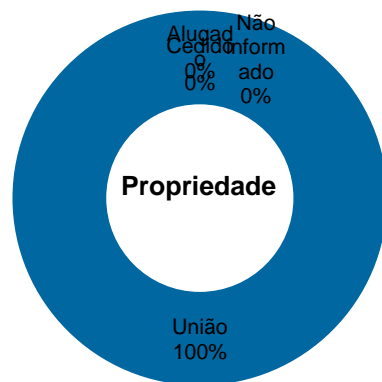

Tribunal Regional do Trabalho da 13ª Região

Total de imóveis
12

Área Construída
24.027 m²