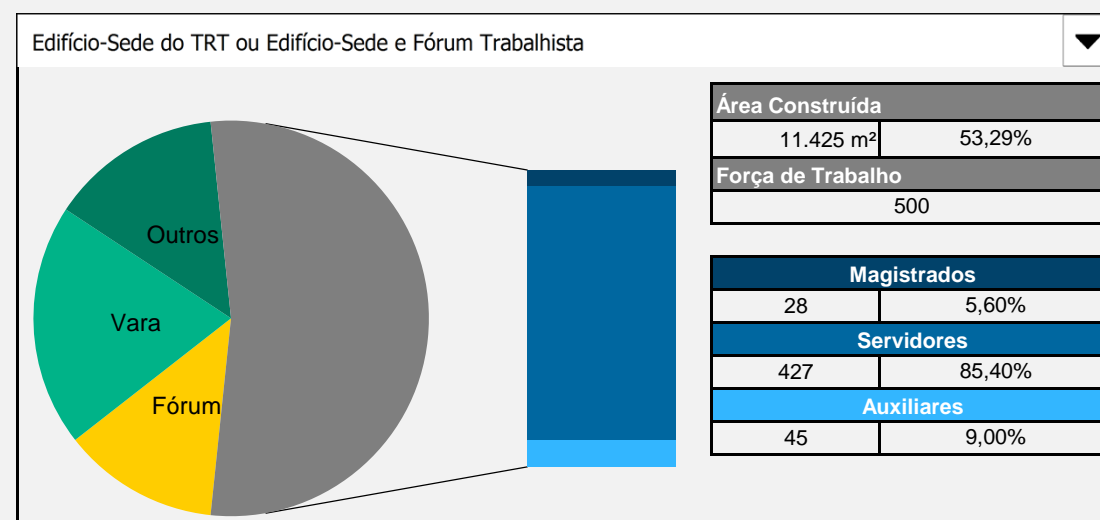

Número	Descrição	Município	Dados específicos		Áreas (m²)			Força de Trabalho			Projeto			
			Função	Propriedade	Construída	Terreno	Cedida	Compartilhada	Magistrados	Servidores	Auxiliares	Área (m²)	Situação	Execução (%)
1	Vara do Trabalho de Arapiraca - sede provisória	Arapiraca	Vara do Trabalho	Alugado	446	1.200	11	0	2	16	5	-	0	-
2	Vara do Trabalho de Santana do Ipanema	Santana do Ipanema	Vara do Trabalho	Da União	393	430	8	0	1	11	5	-	0	-
3	Vara do Trabalho de Palmeira dos Índios	Palmeira dos Índios	Vara do Trabalho	Da União	556	865	14	0	1	6	5	-	0	-
4	Vara do Trabalho de Penedo	Penedo	Vara do Trabalho	Da União	503	1.816	9	0	1	11	5	-	0	-
5	Vara do Trabalho de Porto Calvo	Porto Calvo	Vara do Trabalho	Da União	582	2.500	13	0	1	11	5	-	0	-
6	Vara do Trabalho de São Luiz do Quitunde	São Luiz do Quitunde	Vara do Trabalho	Da União	570	2.709	14	0	1	9	5	-	0	-
7	Vara do Trabalho de Atalaia	Atalaia	Vara do Trabalho	Da União	733	1.600	16	0	1	11	5	-	0	-
8	Vara do Trabalho de Coruripe	Coruripe	Vara do Trabalho	Da União	466	2.002	17	0	1	6	5	-	0	-
9	Fórum Trabalhista de São Miguel dos Campos	São Miguel dos Campos	Fórum Trabalhista	Da União	1.545	1.750	21	0	2	23	7	-	0	-
10	Fórum Trabalhista de União dos Palmares	União dos Palmares	Fórum Trabalhista	Da União	1.200	2.500	18	0	2	18	6	-	0	-
11	Fórum Trabalhista Pontes de Miranda	Maceió	Edifício-Sede do TRT	Da União	6.753	2.343	46	0	8	238	21	-	0	-
12	Casa Verde	Maceió	Edifício Administrativo	Da União	480	850	-	0	0	8	1	-	0	-
13	Estacionamento	Maceió	Estacionamento	Da União	6	866	-	0	0	0	4	-	0	-