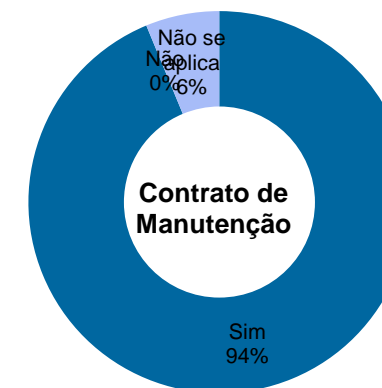

Tribunal Regional do Trabalho da 17ª Região

Total de imóveis

16

Área Construída

24.042 m²