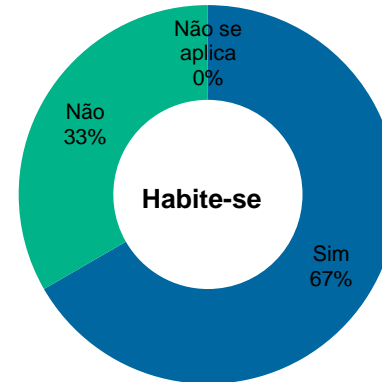

Tribunal Regional do Trabalho da 5ª Região

Total de imóveis
39

Área Construída
65.774 m²