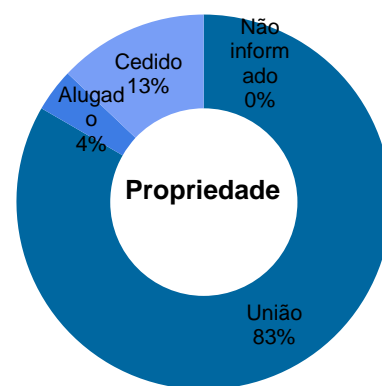

Tribunal Regional do Trabalho da 9ª Região

Total de imóveis
54

Área Construída
114.751 m²