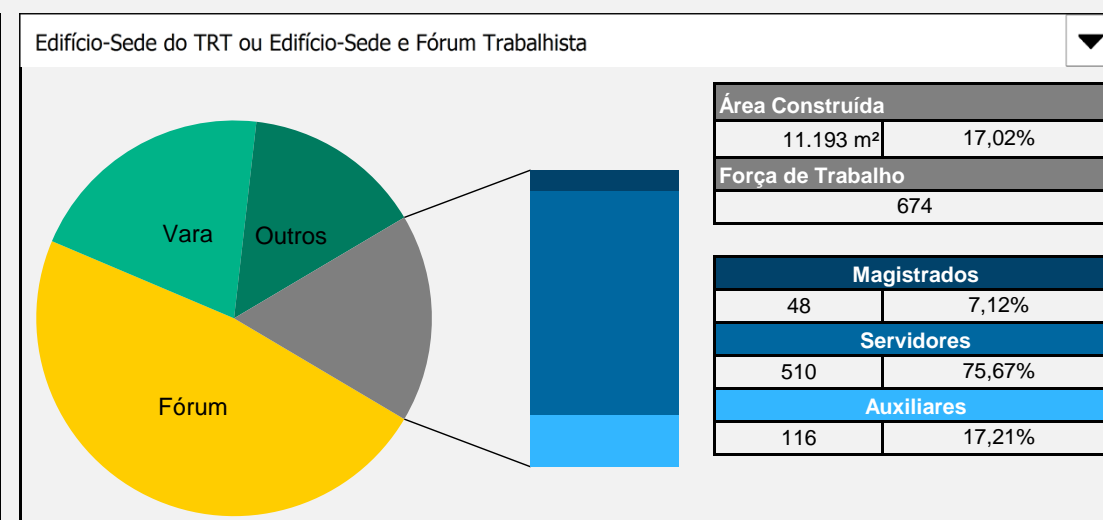

Número	Nome	Município	Dados específicos		Áreas (m²)			Força de Trabalho			Projeto			
			Função	Propriedade	Construída	Terreno	Cedida	Compartilhada	Magistrados	Servidores	Auxiliares	Área (m²)	Situação	Execução (%)
1	Fórum Desembargador Raymundo Figuerôa	Alagoinhas	Fórum Trabalhista	Da União	1.585	5.750	33	18	4	39	7	-	0	-
2	Fórum Juiz Rodrigues Pinto	Bom Jesus da Lapa	Vara do Trabalho	Da União	605	2.580	21	16	1	11	3	-	0	-
3	Fórum Desembargador Luiz Pinho Pedreira da Silva	Brumado	Vara do Trabalho	Da União	808	2.724	-	24	1	13	4	-	0	-
4	Fórum Antonio Balbino	Barreiras	Vara do Trabalho	Da União	595	2.160	29	16	0	9	3	-	0	-
5	Fórum Des. Maria Nunes da Silva Lisboa	Conceição do Coité	Vara do Trabalho	Da União	675	2.117	-	21	2	17	3	-	0	-
6	Fórum Teixeira de Freitas	Candeias	Fórum Trabalhista	Da União	595	2.898	28	21	4	36	4	-	0	-
7	Fórum Paulo Almeida	Cruz das Almas	Vara do Trabalho	Da União	461	1.000	-	29	1	13	3	-	0	-
8	Fórum Clóvis Bevilacqua	Eunápolis	Vara do Trabalho	Da União	595	3.405	29	15	1	15	3	-	0	-
9	Fórum José Martins Catharino	Feira de Santana	Fórum Trabalhista	Da União	1.400	1.816	56	13	11	103	12	-	0	-
10	Fórum Hermes Lima	Guanambi	Vara do Trabalho	Da União	595	1.185	-	20	2	14	5	-	0	-
11	Fórum Barachisio Lisboa	Camaçari	Fórum Trabalhista	Da União	1.132	2.320	30	39	8	66	7	-	0	-
12	Fórum João Mangabeira	Ilhéus	Fórum Trabalhista	Da União	906	2.061	27	15	5	51	6	-	0	-
13	Fórum Desembargador Ronald Olivar de Amorim e Souza	Ipiaú	Vara do Trabalho	Da União	595	5.000	-	19	2	17	4	-	0	-