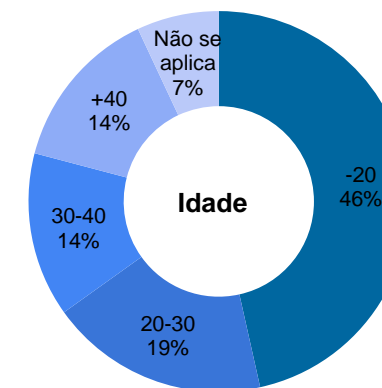

Tribunal Regional do Trabalho da 3ª Região

Total de imóveis
86

Área Construída
135.677 m²