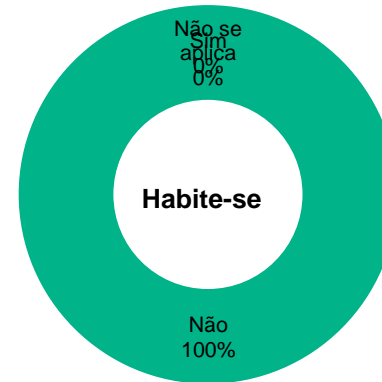

Tribunal Regional do Trabalho da 22ª Região

Total de imóveis
14

Área Construída
29.653 m²