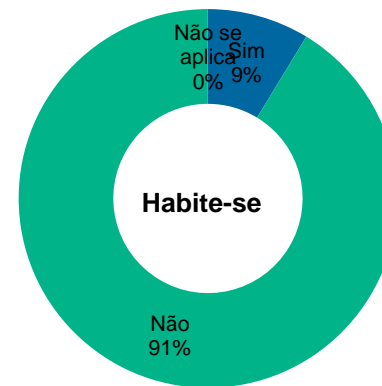

Tribunal Regional do Trabalho da 7ª Região

Total de imóveis

23

Área Construída

40.491 m²