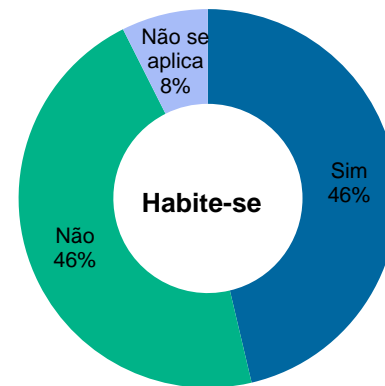

Justiça do Trabalho

Total de imóveis
917

Área Construída
1.676.844 m²

Número	Município	Função	Propriedade	Áreas (m ²)				Força de Trabalho			Área (m ²)	Projeto	
				Construída	Terreno	Cedida	Compartilhada	Magistrados	Servidores	Auxiliares		Situação	Execução (%)
1	Dianópolis	Vara do Trabalho	Da União	1.107	1.667	22	0	2	8	15	-	0	-
2	Caldas Novas	Vara do Trabalho	Da União	517	3.875	25	0	2	12	2	-	0	-
3	Formosa	Vara do Trabalho	Da União	382	673	21	0	1	10	3	-	0	-
4	Goiás	Vara do Trabalho	Da União	580	569	19	0	2	14	2	-	0	-
5	São Luís de Montes Belos	Vara do Trabalho	Da União	367	429	14	0	2	11	3	-	0	-
6	Arapiraca - sede provisória	Vara do Trabalho	Alugado	446	1.200	11	0	2	16	5	-	0	-
7	Santana do Ipanema	Vara do Trabalho	Da União	393	430	8	0	1	11	5	-	0	-
8	Palmeira dos Índios	Vara do Trabalho	Da União	556	865	14	0	1	6	5	-	0	-
9	Penedo	Vara do Trabalho	Da União	503	1.816	9	0	1	11	5	-	0	-
10	Porto Calvo	Vara do Trabalho	Da União	582	2.500	13	0	1	11	5	-	0	-
11	São Luiz do Quitunde	Vara do Trabalho	Da União	570	2.709	14	0	1	9	5	-	0	-
12	Parnaíba	Vara do Trabalho	Da União	631	966	9	0	1	11	6	-	0	-
13	São Raimundo Nonato	Vara do Trabalho	Da União	328	405	17	0	1	10	3	-	0	-

* Fonte: Relatório Justiça em números 2020; ** Painel Justiça em números 2019; *** Estatística TST - por região judiciária.

Tribunal Regional do Trabalho da 1ª Região

Total de imóveis
54

Área Construída
114.869 m²