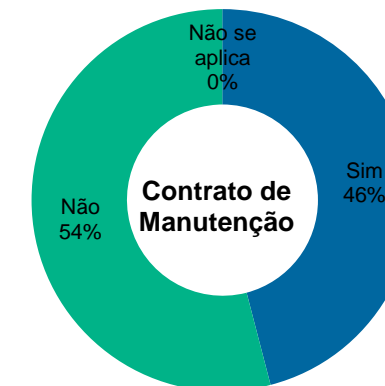

Tribunal Regional do Trabalho da 8ª Região

Total de imóveis
37

Área Construída
66.197 m²